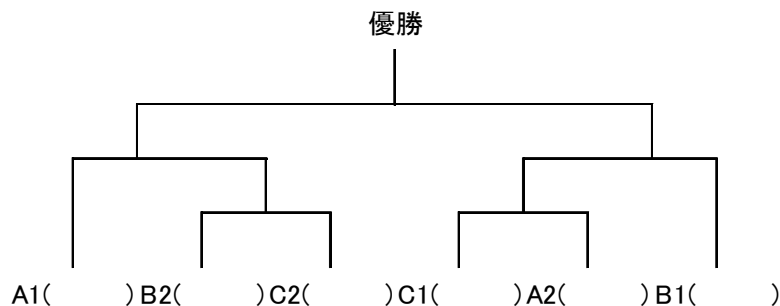

第162回東信大会 (H29年総体) 女子学校対抗

【女子予選リーグ】

Aブロック

	①小諸商業	②佐久平総合技術	③上田西	④上田東	勝 敗	順位
①小諸商業	/				勝 敗	
②佐久平総合技術	—	/			勝 敗	
③上田西	—	—	/		勝 敗	
④上田東	—	—	—	/	勝 敗	

Bブロック

	①上田	②岩村田	③上田染谷丘		勝 敗	順位
①上田	/				勝 敗	
②岩村田	—	/			勝 敗	
③上田染谷丘	—	—	/		勝 敗	
	—	—	—	/	勝 敗	

Cブロック

	①上田千曲	②野沢南	③丸子修学館		勝 敗	順位
①上田千曲	/				勝 敗	
②野沢南	—	/			勝 敗	
③丸子修学館	—	—	/		勝 敗	
④小諸	—	—	—	/	勝 敗	

【女子決勝トーナメント】

1位・2位トーナメント(1位～6位決定)

3位・4位トーナメント(7位・8位決定)

1 位	2 位	3 位	4 位
5 位	6 位	7 位	8 位