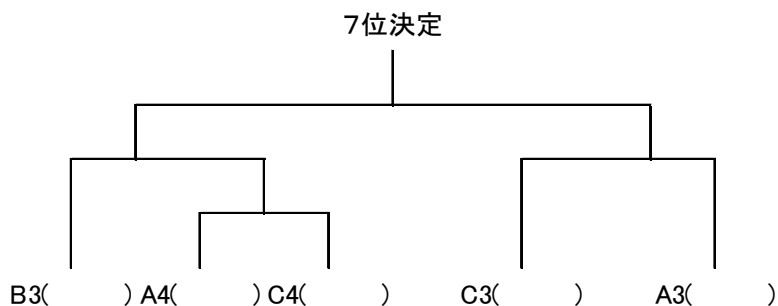

Cブロック

	①上田千曲	②野沢南	③丸子修学館		勝 敗	順位
①上田千曲	/				勝 敗	
②野沢南	—	/			勝 敗	
③丸子修学館	—	—	/		勝 敗	
④小諸	—	—	—	/	勝 敗	

【女子決勝トーナメント】

1位・2位トーナメント(1位～6位決定)

3位・4位トーナメント(7位・8位決定)

1 位	2 位	3 位	4 位
5 位	6 位	7 位	8 位