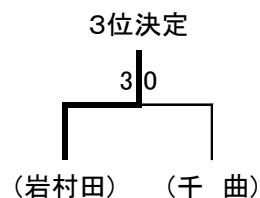

第162回東信大会 (H29年総体) 女子学校対抗

【女子予選リーグ】

Aブロック

	①小諸商業	②佐久平総合技術	③上田西	④上田東	勝 敗	順位
①小諸商業		3-0	3-0	3-0	3勝0敗	1
②佐久平総合技術	0-3		2-3	3-1	1勝2敗	3
③上田西	0-3	3-2		3-1	2勝1敗	2
④上田東	0-3	1-3	1-3		0勝3敗	4

Bブロック

	①上田	②岩村田	③上田染谷丘		勝 敗	順位
①上田		3-1	3-2		2勝0敗	1
②岩村田	1-3		3-2		1勝1敗	2
③上田染谷丘	2-3	2-3			0勝2敗	3

Cブロック

	①上田千曲	②野沢南	③丸子修学館	④小諸	勝 敗	順位
①上田千曲		3-1	3-0	3-0	3勝0敗	1
②野沢南	1-3		3-0	3-0	2勝1敗	2
③丸子修学館	0-3	0-3		0-3	0勝3敗	4
④小諸	0-3	0-3	3-0		1勝2敗	3

【女子決勝トーナメント】

1位・2位トーナメント(1位～6位決定)