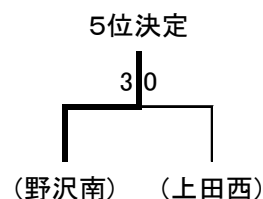

第162回東信大会 (H29年総体) 女子学校対抗

【女子予選リーグ】

Aブロック

	①小諸商業	②佐久平総合技術	③上田西	④上田東	勝 敗	順位
①小諸商業		3-0	3-0	3-0	3勝0敗	1
②佐久平総合技術	0-3		2-3	3-1	1勝2敗	3
③上田西	0-3	3-2		3-1	2勝1敗	2
④上田東	0-3	1-3	1-3		0勝3敗	4

Bブロック

	①上田	②岩村田	③上田染谷丘		勝 敗	順位
①上田		3-1	3-2		2勝0敗	1
②岩村田	1-3		3-2		1勝1敗	2
③上田染谷丘	2-3	2-3			0勝2敗	3

Cブロック

	①上田千曲	②野沢南	③丸子修学館	④小諸	勝 敗	順位
①上田千曲		3-1	3-0	3-0	3勝0敗	1
②野沢南	1-3		3-0	3-0	2勝1敗	2
③丸子修学館	0-3	0-3		0-3	0勝3敗	4
④小諸	0-3	0-3	3-0		1勝2敗	3

【女子決勝トーナメント】

1位・2位トーナメント(1位～6位決定)

3位・4位トーナメント(7位・8位決定)

1位 小諸商業	2位 上田	3位 岩村田	4位 上田千曲
5位 野沢南	6位 上田西	7位 上田染谷丘	8位 佐久平総合