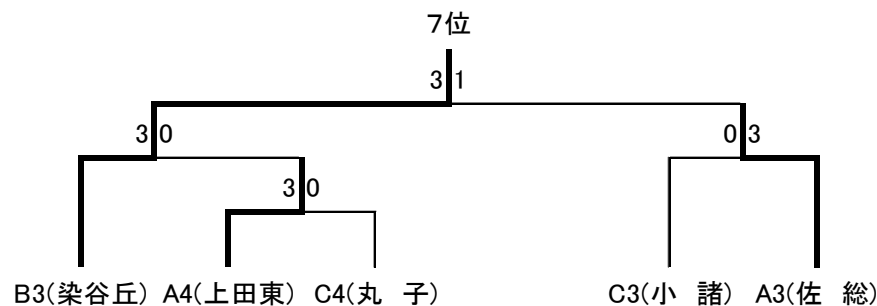

Cブロック

	①上田千曲	②野沢南	③丸子修学館	④小諸	勝 敗	順位
①上田千曲		3-1	3-0	3-0	3勝0敗	1
②野沢南	1-3		3-0	3-0	2勝1敗	2
③丸子修学館	0-3	0-3		0-3	0勝3敗	4
④小諸	0-3	0-3	3-0		1勝2敗	3

【女子決勝トーナメント】

1位・2位トーナメント(1位～6位決定)

3位・4位トーナメント(7位・8位決定)

1位 小諸商業	2位 上田	3位 岩村田	4位 上田千曲
5位 野沢南	6位 上田西	7位 上田染谷丘	8位 佐久平総合