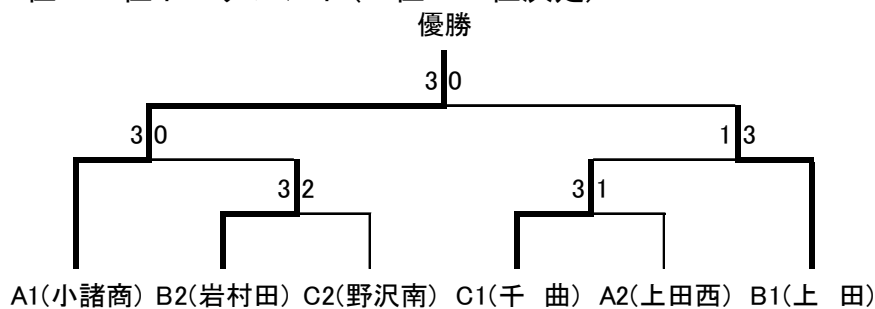

第162回東信大会 (H29年総体) 女子学校対抗

【女子予選リーグ】

Aブロック

	①小諸商業	②佐久平総合技術	③上田西	④上田東	勝 敗	順位
①小諸商業		3-0	3-0	3-0	3勝0敗	1
②佐久平総合技術	0-3		2-3	3-1	1勝2敗	3
③上田西	0-3	3-2		3-1	2勝1敗	2
④上田東	0-3	1-3	1-3		0勝3敗	4

Bブロック

	①上田	②岩村田	③上田染谷丘		勝 敗	順位
①上田		3-1	3-2		2勝0敗	1
②岩村田	1-3		3-2		1勝1敗	2
③上田染谷丘	2-3	2-3			0勝2敗	3

Cブロック

	①上田千曲	②野沢南	③丸子修学館	④小諸	勝 敗	順位
①上田千曲		3-1	3-0	3-0	3勝0敗	1
②野沢南	1-3		3-0	3-0	2勝1敗	2
③丸子修学館	0-3	0-3		0-3	0勝3敗	4
④小諸	0-3	0-3	3-0		1勝2敗	3

【女子決勝トーナメント】

1位・2位トーナメント(1位～6位決定)

3位・4位トーナメント(7位・8位決定)

1位 小諸商業	2位 上田	3位 岩村田	4位 上田千曲
5位 野沢南	6位 上田西	7位 上田染谷丘	8位 佐久平総合