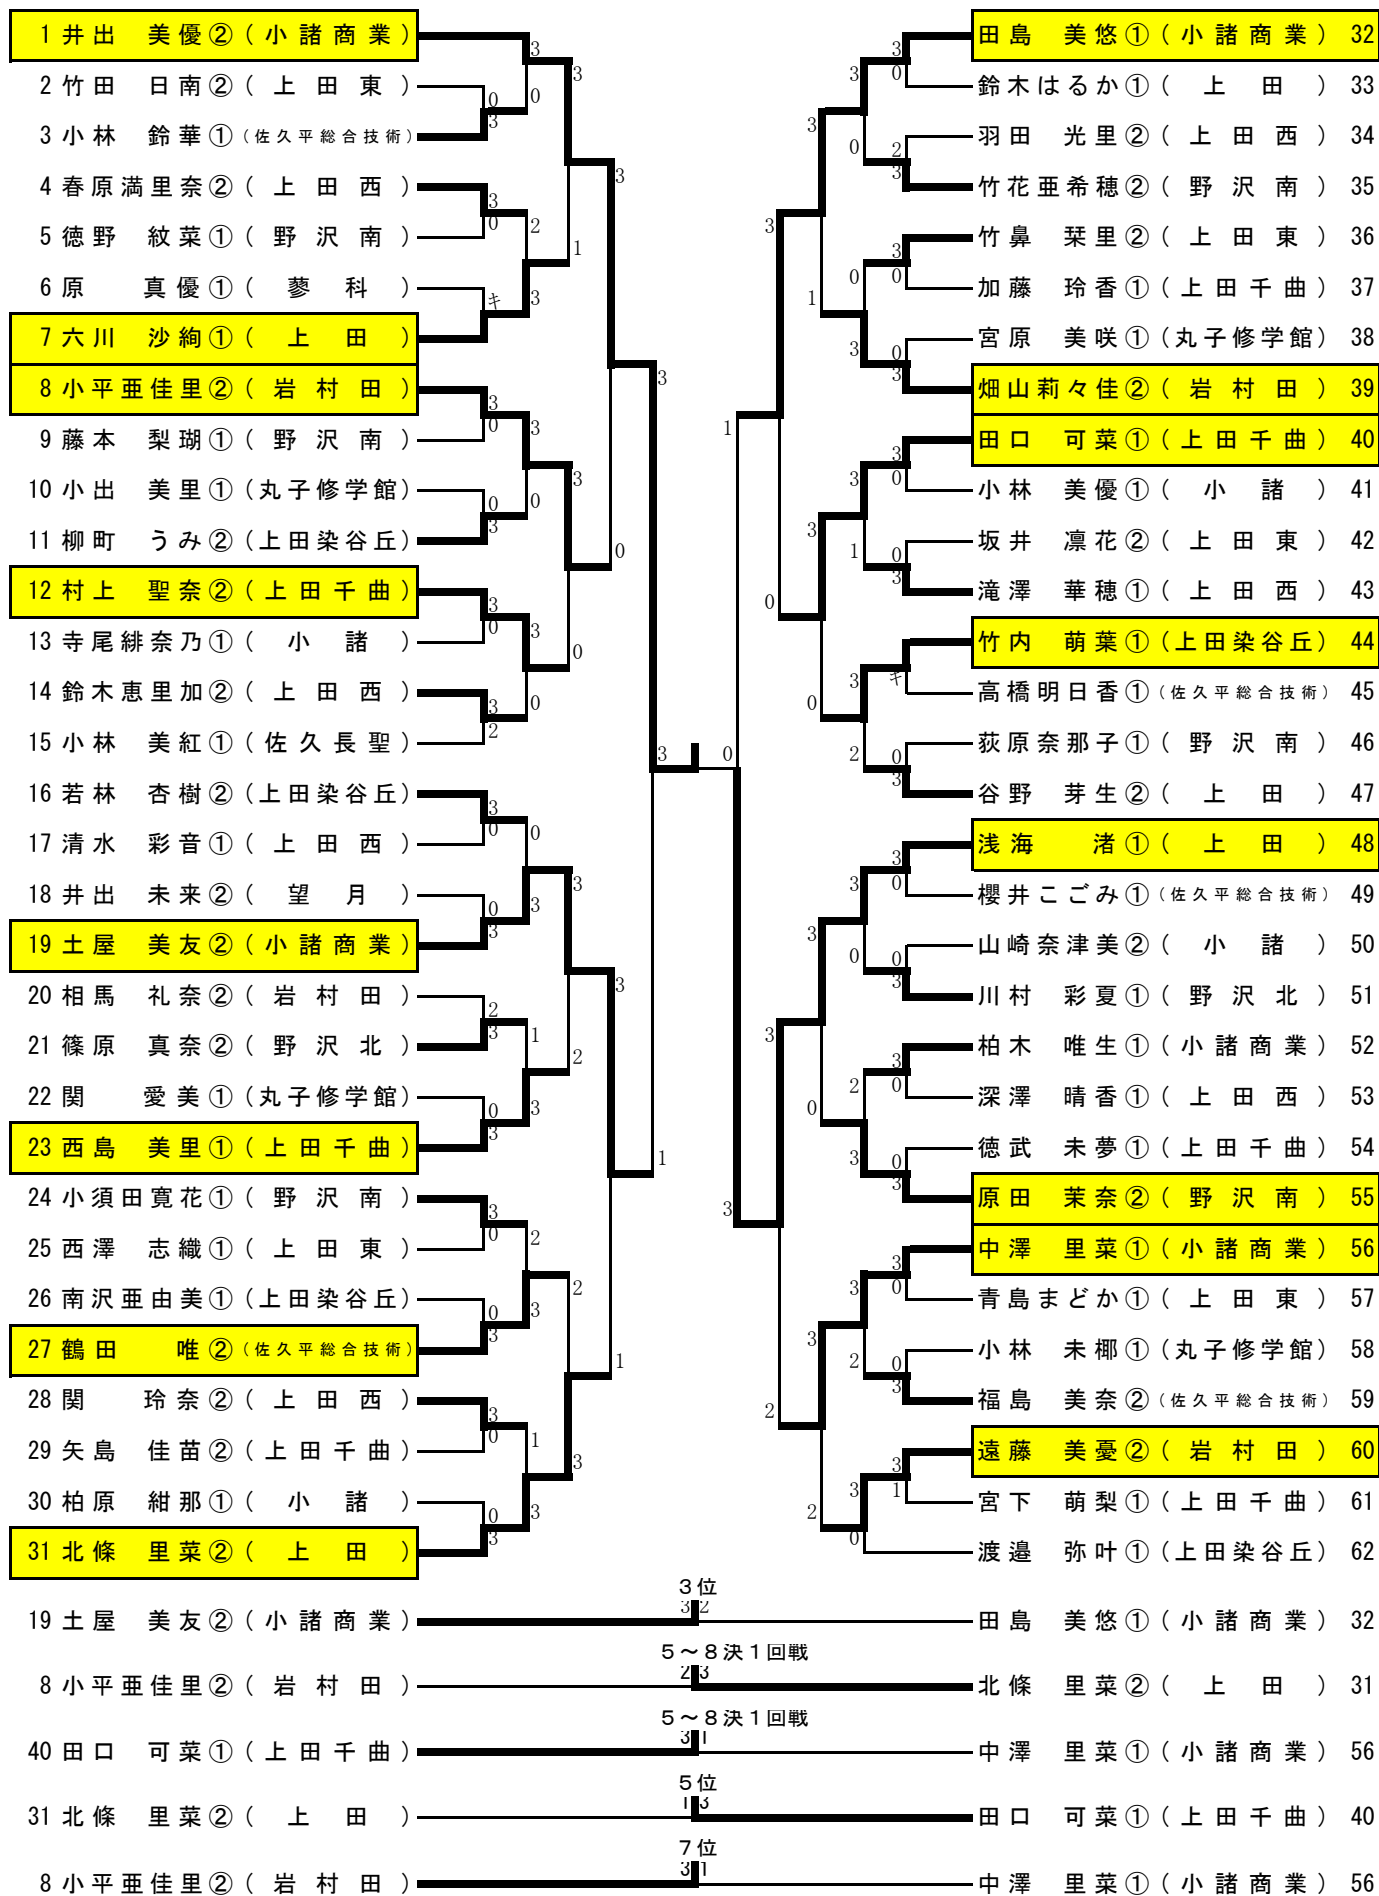

第162回東信大会 (H29年総体) 女子学校対抗

【女子予選リーグ】

Aブロック

	①小諸商業	②佐久平総合技術	③上田西	④上田東	勝 敗	順位
①小諸商業		3-0	3-0	3-0	3勝0敗	1
②佐久平総合技術	0-3		2-3	3-1	1勝2敗	3
③上田西	0-3	3-2		3-1	2勝1敗	2
④上田東	0-3	1-3	1-3		0勝3敗	4

Bブロック

	①上田	②岩村田	③上田染谷丘		勝 敗	順位
①上田		3-1	3-2		2勝0敗	1
②岩村田	1-3		3-2		1勝1敗	2
③上田染谷丘	2-3	2-3			0勝2敗	3

Cブロック

	①上田千曲	②野沢南	③丸子修学館	④小諸	勝 敗	順位
①上田千曲		3-1	3-0	3-0	3勝0敗	1
②野沢南	1-3		3-0	3-0	2勝1敗	2
③丸子修学館	0-3	0-3		0-3	0勝3敗	4
④小諸	0-3	0-3	3-0		1勝2敗	3

【女子決勝トーナメント】

1位・2位トーナメント(1位～6位決定)

3位・4位トーナメント(7位・8位決定)

1位 小諸商業	2位 上田	3位 岩村田	4位 上田千曲
5位 野沢南	6位 上田西	7位 上田染谷丘	8位 佐久平総合

第162回東信大会 (H29年新人戦)

女子シングルス

第162回東信大会 (H29年新人)

女子ダブルス