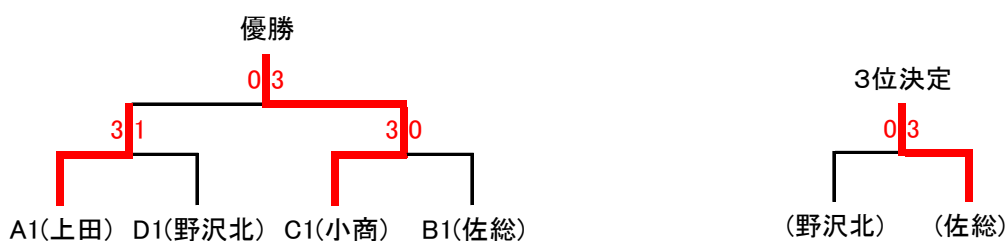

第163回東信大会 (H30年総体) 男子学校対抗

【男子予選リーグ】

Aブロック

	①上田	②岩村田	③佐久長聖	④上田千曲	勝 敗	順位
①上田	-	3-0	3-0	3-1	3勝0敗	1
②岩村田	0-3	-	0-3	3-1	1勝2敗	3
③佐久長聖	0-3	3-0	-	3-0	2勝1敗	2
④上田千曲	1-3	1-3	0-3	-	0勝3敗	4

Bブロック

	①佐久総合技術	②上田染谷丘	③野沢南		勝 敗	順位
①佐久総合技術	-	3-2	3-0		2勝0敗	1
②上田染谷丘	2-3	-	3-1		1勝1敗	2
③野沢南	0-3	1-3	-		0勝2敗	3
	-	-	-			

Cブロック

	①小諸商業	②上田西	③小諸		勝 敗	順位
①小諸商業	-	3-0	3-0		2勝0敗	1
②上田西	0-3	-	3-0		1勝1敗	2
③小諸	0-3	0-3	-		0勝2敗	3
	-	-	-			

Dブロック

	①上田東	②野沢北	③丸子修学館		勝 敗	順位
①上田東	-	1-3	3-0		1勝1敗	2
②野沢北	3-1	-	3-0		2勝0敗	1
③丸子修学館	0-3	0-3	-		0勝2敗	3
	-	-	-			

【男子決勝トーナメント】

1位トーナメント(1位~4位決定)