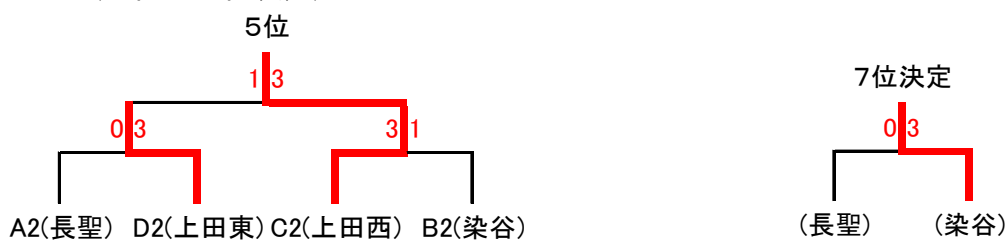

2位トーナメント(5位~8位決定)

1位 小諸商業	2位 上田	3位 佐総	4位 野沢北
5位 上田西	6位 上田東	7位 上田染谷	8位 佐久長聖