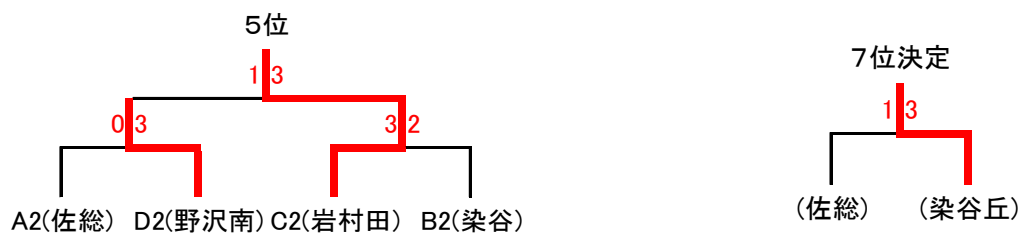

Bブロック

| | ①上田 | ②上田染谷丘 | ③野沢北 | ④軽井沢 | 勝 敗 | 順位 |
|--------|-----|--------|------|------|------|----|
| ①上田 | | 3-1 | 3-0 | 3-0 | 3勝0敗 | 1 |
| ②上田染谷丘 | 1-3 | | 3-2 | 3-0 | 2勝1敗 | 2 |
| ③野沢北 | 0-3 | 2-3 | | 3-0 | 1勝2敗 | 3 |
| ④軽井沢 | 0-3 | 0-3 | 0-3 | | 0勝3敗 | 4 |

Cブロック

| | ①岩村田 | ②上田西 | ③上田東 | | 勝 敗 | 順位 |
|------|------|------|------|--|------|----|
| ①岩村田 | | 1-3 | 3-0 | | 1勝1敗 | 2 |
| ②上田西 | 3-1 | | 3-0 | | 2勝0敗 | 1 |
| ③上田東 | 0-3 | 0-3 | | | 0勝2敗 | 3 |
| | - | - | - | | | |

Dブロック

| | ①上田千曲 | ②野沢南 | ③佐久長聖 | | 勝 敗 | 順位 |
|-------|-------|------|-------|--|------|----|
| ①上田千曲 | | 3-0 | 3-0 | | 2勝0敗 | 1 |
| ②野沢南 | 0-3 | | 3-1 | | 1勝1敗 | 2 |
| ③佐久長聖 | 0-3 | 1-3 | | | 0勝2敗 | 3 |
| | - | - | - | | | |

【女子決勝トーナメント】

1位トーナメント(1位~4位決定)

2位トーナメント(5位~8位決定)

1位 小諸商業 2位 上田 3位 上田千曲 4位 上田西

5位 岩村田 6位 野沢南 7位 上田染谷 8位 佐総

第163回東信大会 (H30年総体)

女子シングルス

第163回東信大会 (H30年総体)