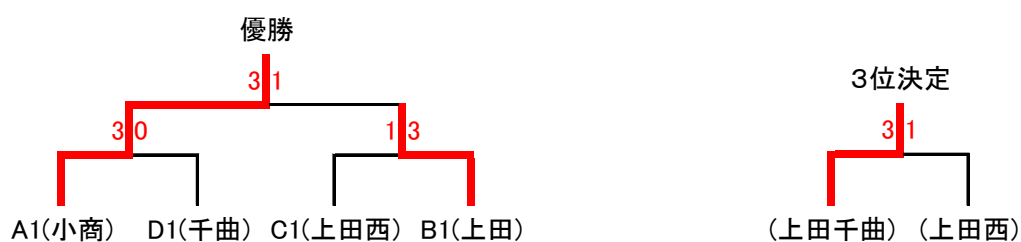

第163回東信大会 (H30年総体) 女子学校対抗

【女子予選リーグ】

Aブロック

	①小諸商業	②佐久総合技術	③丸子修学館	④小諸	勝 敗	順位
①小諸商業		3-0	3-0	3-0	3勝0敗	1
②佐久総合技術	0-3		3-2	3-2	2勝1敗	2
③丸子修学館	0-3	2-3		2-3	0勝3敗	4
④小諸	0-3	2-3	3-2		1勝2敗	3

Bブロック

	①上田	②上田染谷丘	③野沢北	④軽井沢	勝 敗	順位
①上田		3-1	3-0	3-0	3勝0敗	1
②上田染谷丘	1-3		3-2	3-0	2勝1敗	2
③野沢北	0-3	2-3		3-0	1勝2敗	3
④軽井沢	0-3	0-3	0-3		0勝3敗	4

Cブロック

	①岩村田	②上田西	③上田東		勝 敗	順位
①岩村田		1-3	3-0		1勝1敗	2
②上田西	3-1		3-0		2勝0敗	1
③上田東	0-3	0-3			0勝2敗	3
	-	-	-			

Dブロック

	①上田千曲	②野沢南	③佐久長聖		勝 敗	順位
①上田千曲		3-0	3-0		2勝0敗	1
②野沢南	0-3		3-1		1勝1敗	2
③佐久長聖	0-3	1-3			0勝2敗	3
	-	-	-			

【女子決勝トーナメント】

1位トーナメント(1位~4位決定)