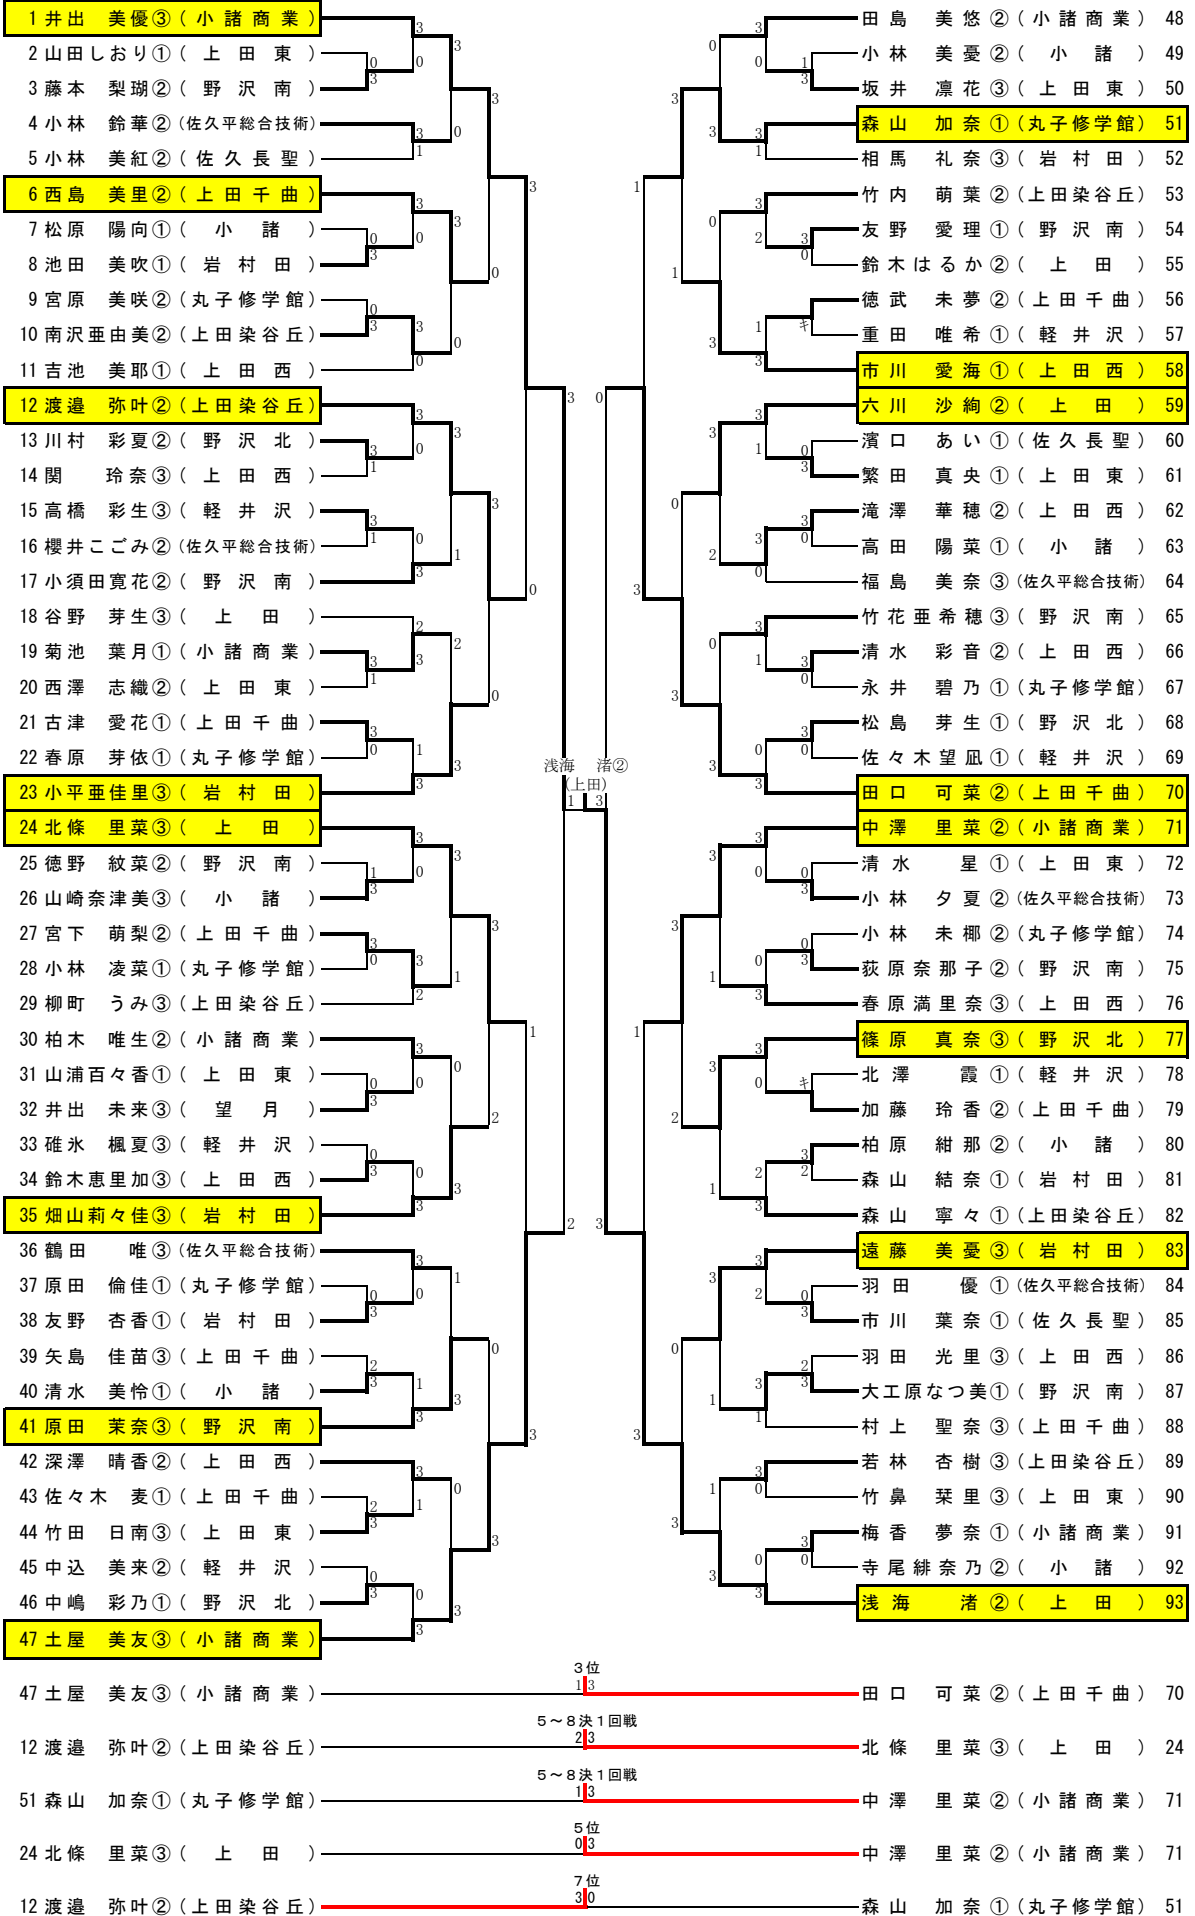

Bブロック

| | ①上田 | ②上田染谷丘 | ③野沢北 | ④軽井沢 | 勝 敗 | 順位 |
|--------|-----|--------|------|------|------|----|
| ①上田 | | 3-1 | 3-0 | 3-0 | 3勝0敗 | 1 |
| ②上田染谷丘 | 1-3 | | 3-2 | 3-0 | 2勝1敗 | 2 |
| ③野沢北 | 0-3 | 2-3 | | 3-0 | 1勝2敗 | 3 |
| ④軽井沢 | 0-3 | 0-3 | 0-3 | | 0勝3敗 | 4 |

Dブロック

| | ①上田千曲 | ②野沢南 | ③佐久長聖 | | 勝 敗 | 順位 |
|-------|-------|------|-------|--|------|----|
| ①上田千曲 | | 3-0 | 3-0 | | 2勝0敗 | 1 |
| ②野沢南 | 0-3 | | 3-1 | | 1勝1敗 | 2 |
| ③佐久長聖 | 0-3 | 1-3 | | | 0勝2敗 | 3 |
| | - | - | - | | | |

【女子決勝トーナメント】

1位トーナメント(1位~4位決定)

2位トーナメント(5位~8位決定)

1位 小諸商業 2位 上田 3位 上田千曲 4位 上田西

5位 岩村田 6位 野沢南 7位 上田染谷 8位 佐総

第163回東信大会 (H30年総体)

女子シングルス

第163回東信大会 (H30年総体)

女子ダブルス