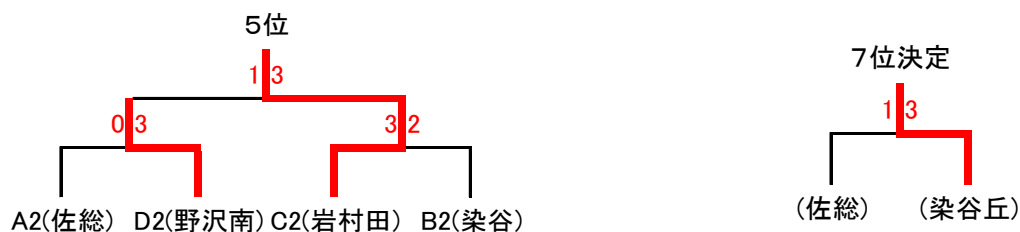

2位トーナメント(5位~8位決定)

1位 小諸商業   2位 上 田   3位 上田千曲   4位 上田西

5位 岩村田   6位 野沢南   7位 上田染谷   8位 佐 総