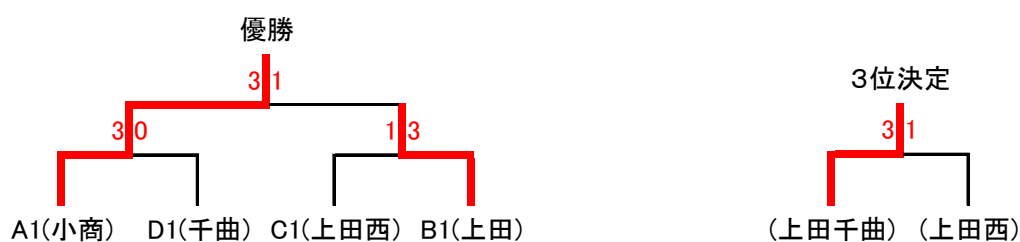

第163回東信大会 (H30年総体) 女子学校対抗

【女子予選リーグ】

Aブロック

	①小諸商業	②佐久総合技術	③丸子修学館	④小諸	勝 敗	順位
①小諸商業		3-0	3-0	3-0	3勝0敗	1
②佐久総合技術	0-3		3-2	3-2	2勝1敗	2
③丸子修学館	0-3	2-3		2-3	0勝3敗	4
④小諸	0-3	2-3	3-2		1勝2敗	3

Bブロック

	①上田	②上田染谷丘	③野沢北	④軽井沢	勝 敗	順位
①上田		3-1	3-0	3-0	3勝0敗	1
②上田染谷丘	1-3		3-2	3-0	2勝1敗	2
③野沢北	0-3	2-3		3-0	1勝2敗	3
④軽井沢	0-3	0-3	0-3		0勝3敗	4

Cブロック

	①岩村田	②上田西	③上田東		勝 敗	順位
①岩村田		1-3	3-0		1勝1敗	2
②上田西	3-1		3-0		2勝0敗	1
③上田東	0-3	0-3			0勝2敗	3
	-	-	-			

Dブロック

	①上田千曲	②野沢南	③佐久長聖		勝 敗	順位
①上田千曲		3-0	3-0		2勝0敗	1
②野沢南	0-3		3-1		1勝1敗	2
③佐久長聖	0-3	1-3			0勝2敗	3
	-	-	-			

【女子決勝トーナメント】

1位トーナメント(1位~4位決定)