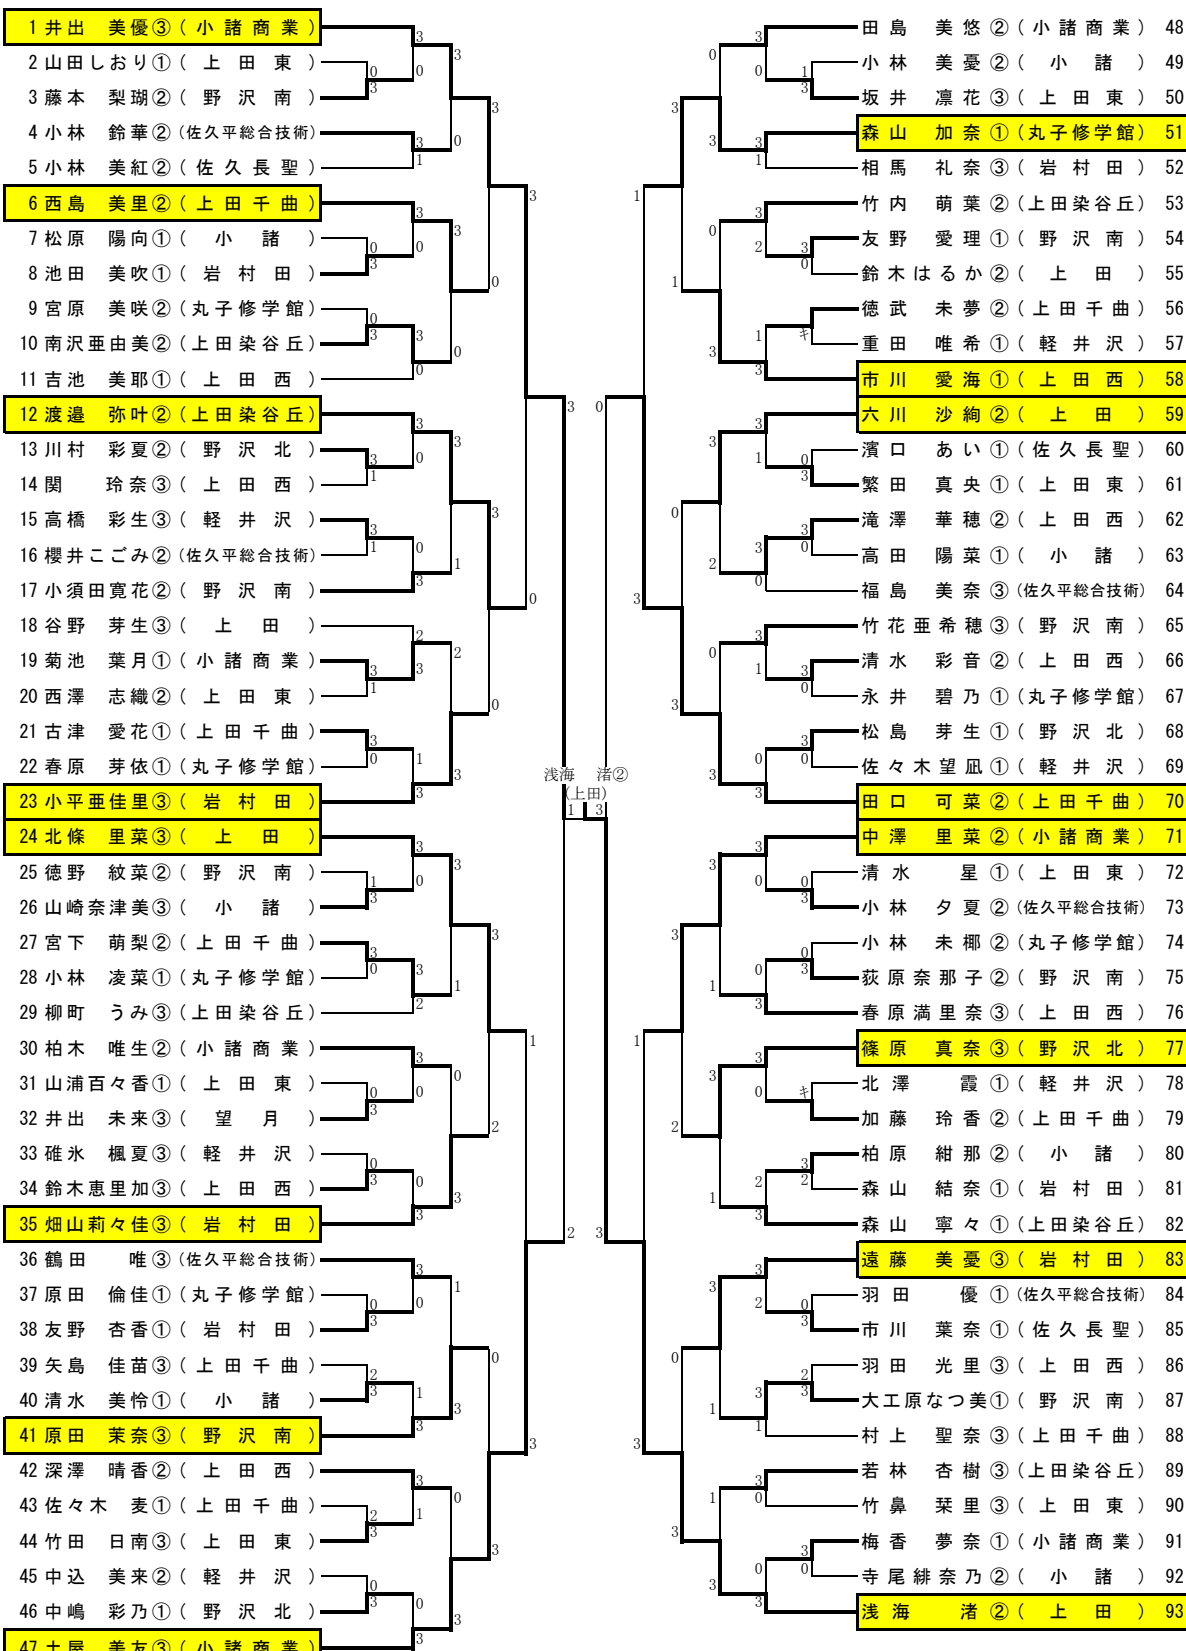

第163回東信大会 (H30年総体)

女子シングルス

47 土屋 美友③ (小諸商業)	3位 1/3	田口 可菜② (上田千曲) 70
12 渡邊 弥叶② (上田染谷丘)	5~8決1回戦 2/3	北條 里菜③ (上田) 24
51 森山 加奈① (丸子修学館)	5~8決1回戦 1/3	中澤 里菜② (小諸商業) 71
24 北條 里菜③ (上田)	5位 0/3	中澤 里菜② (小諸商業) 71
12 渡邊 弥叶② (上田染谷丘)	7位 3/0	森山 加奈① (丸子修学館) 51