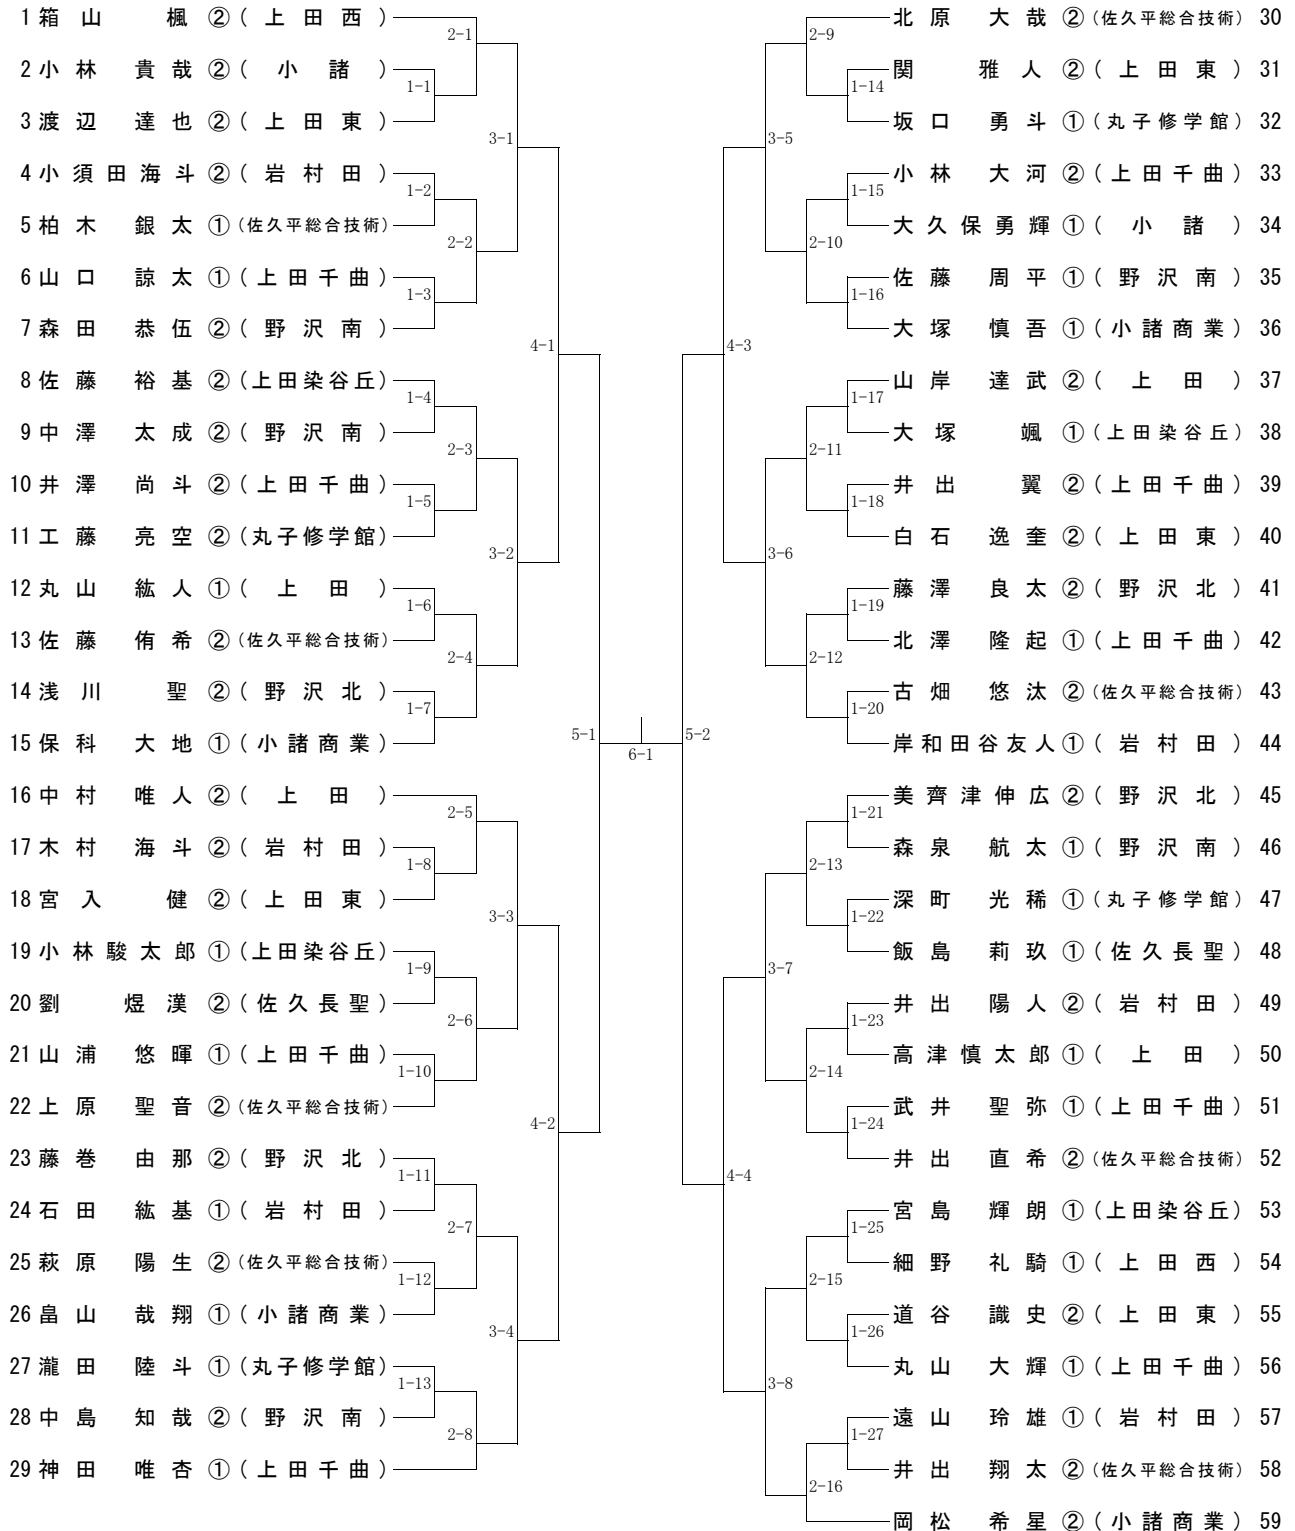

第164回東信大会 (H30年新人)

男子シングルス (1)

第164回東信大会 (H30年新人)

男子シングルス (2)

60 山井 智貴 ② (上田)	2-17	山田 琉生 ① (上田西)	90
61 合原 瑞貴 ② (上田染谷丘)	1-28	秋山 幸太 ② (野沢南)	91
62 小澤 瑠空 ① (佐久平総合技術)		中川 結翔 ② (上田染谷丘)	92
63 竹内 龍ノ介 ② (野沢北)	1-29	中村 駿太 ② (上田千曲)	93
64 遠藤 空 ① (上田千曲)	2-18	小泉 颯洋 ① (小諸)	94
65 椋山 友希 ② (野沢南)	1-30	後藤 僚介 ① (上田)	95
66 沢田 聖那 ② (小諸商業)		嶋田 琉希 ① (佐久平総合技術)	96
67 齋藤 和樹 ② (佐久平総合技術)	1-31	有坂 歩夢 ② (野沢北)	97
68 篠原 悠汰 ① (丸子修学館)	2-19	横井 陸人 ① (丸子修学館)	98
69 土屋 陽平 ② (岩村田)	1-32	柳澤 大暉 ② (上田千曲)	99
70 遠藤 拓海 ② (上田千曲)		今井 隼人 ① (野沢南)	100
71 佐藤 優 ② (佐久長聖)	1-33	尾沼 俊哉 ① (上田東)	101
72 小林 弘嵩 ② (上田東)	2-20	中澤 和也 ① (岩村田)	102
73 青柳 伊織 ① (上田千曲)	1-34	小宮山 俊一 ② (小諸商業)	103
74 神林 京弥 ② (上田染谷丘)		櫻井 慎之介 ① (佐久平総合技術)	104
75 根本 瞬 ① (上田西)	1-35	丑澤 太一 ① (上田染谷丘)	105
76 外川 航大 ① (佐久長聖)	2-21	河原 弘季 ② (上田西)	106
77 馬場 祐太郎 ① (上田)	1-36	長澤 佳輝 ② (岩村田)	107
78 橋詰 涼人 ② (上田東)		清水 裕介 ② (上田千曲)	108
79 手塚 和樂 ② (上田千曲)	1-37	中山 琉生 ① (丸子修学館)	109
80 木藤 大河 ① (岩村田)	2-22	川崎 友吾 ① (上田)	110
81 今井 琉翔 ① (野沢南)	1-38	関 一輝 ② (野沢南)	111
82 磯部 琳平 ② (佐久平総合技術)		齊藤 拓海 ② (岩村田)	112
83 高橋 弦大 ① (小諸)	1-39	松田 侑大 ① (佐久長聖)	113
84 依田 健介 ① (丸子修学館)	2-23	若林 晃太 ① (上田千曲)	114
85 高野 魁輝 ① (上田千曲)	1-40	関 優斗 ② (上田)	115
86 平林 冴京 ① (佐久平総合技術)		小平 北斗 ① (佐久平総合技術)	116
87 井出 啓太 ① (上田染谷丘)	1-41	遠藤 叶祈人 ① (小諸商業)	117
88 木内 健人 ② (野沢北)	2-24	太田 光乃佑 ① (上田東)	118
89 松崎 涼真 ① (小諸商業)			

5~8決1-1

() ----- ()

5~8決1-2

() ----- ()

7位決

() ----- ()