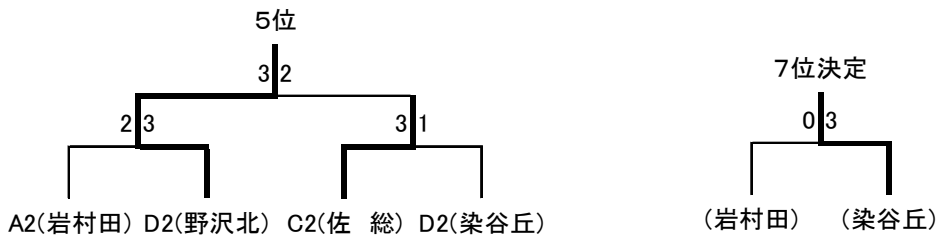

Cブロック

	①佐久平総合技術	②上田東	③丸子修学館		勝 敗	順位
①佐久平総合技術	-	0-3	3-0		1勝1敗	2
②上田東	3-0	-	3-0		2勝0敗	1
③丸子修学館	0-3	0-3	-		0勝2敗	3
	-	-	-			

Dブロック

	①野沢北	②上田西	③野沢南		勝 敗	順位
①野沢北	-	0-3	3-0		1勝1敗	2
②上田西	3-0	-	3-0		2勝0敗	1
③野沢南	0-3	0-3	-		0勝2敗	3
	-	-	-			

【男子決勝トーナメント】

1位トーナメント(1位~4位決定)

A1(小諸商) D1(上田西) C1(上田東) D1(上 田)

2位トーナメント(5位~8位決定)

1位上田西 2位上田東 3位上田 4位小諸商
5位野沢北 6位佐総 7位染谷丘 8位岩村田

第164回東信大会 (H30年新人)

男子シングルス (1)

第164回東信大会 (H30年新人)