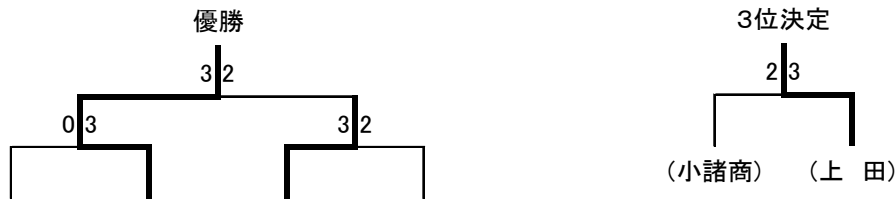

【男子決勝トーナメント】

1位トーナメント(1位~4位決定)

A1(小諸商) D1(上田西) C1(上田東) D1(上 田)

2位トーナメント(5位~8位決定)

1位上田西 2位上田東 3位上田 4位小諸商
5位野沢北 6位佐総 7位染谷丘 8位岩村田

第164回東信大会 (H30年新人)

男子シングルス (1)

第164回東信大会 (H30年新人)