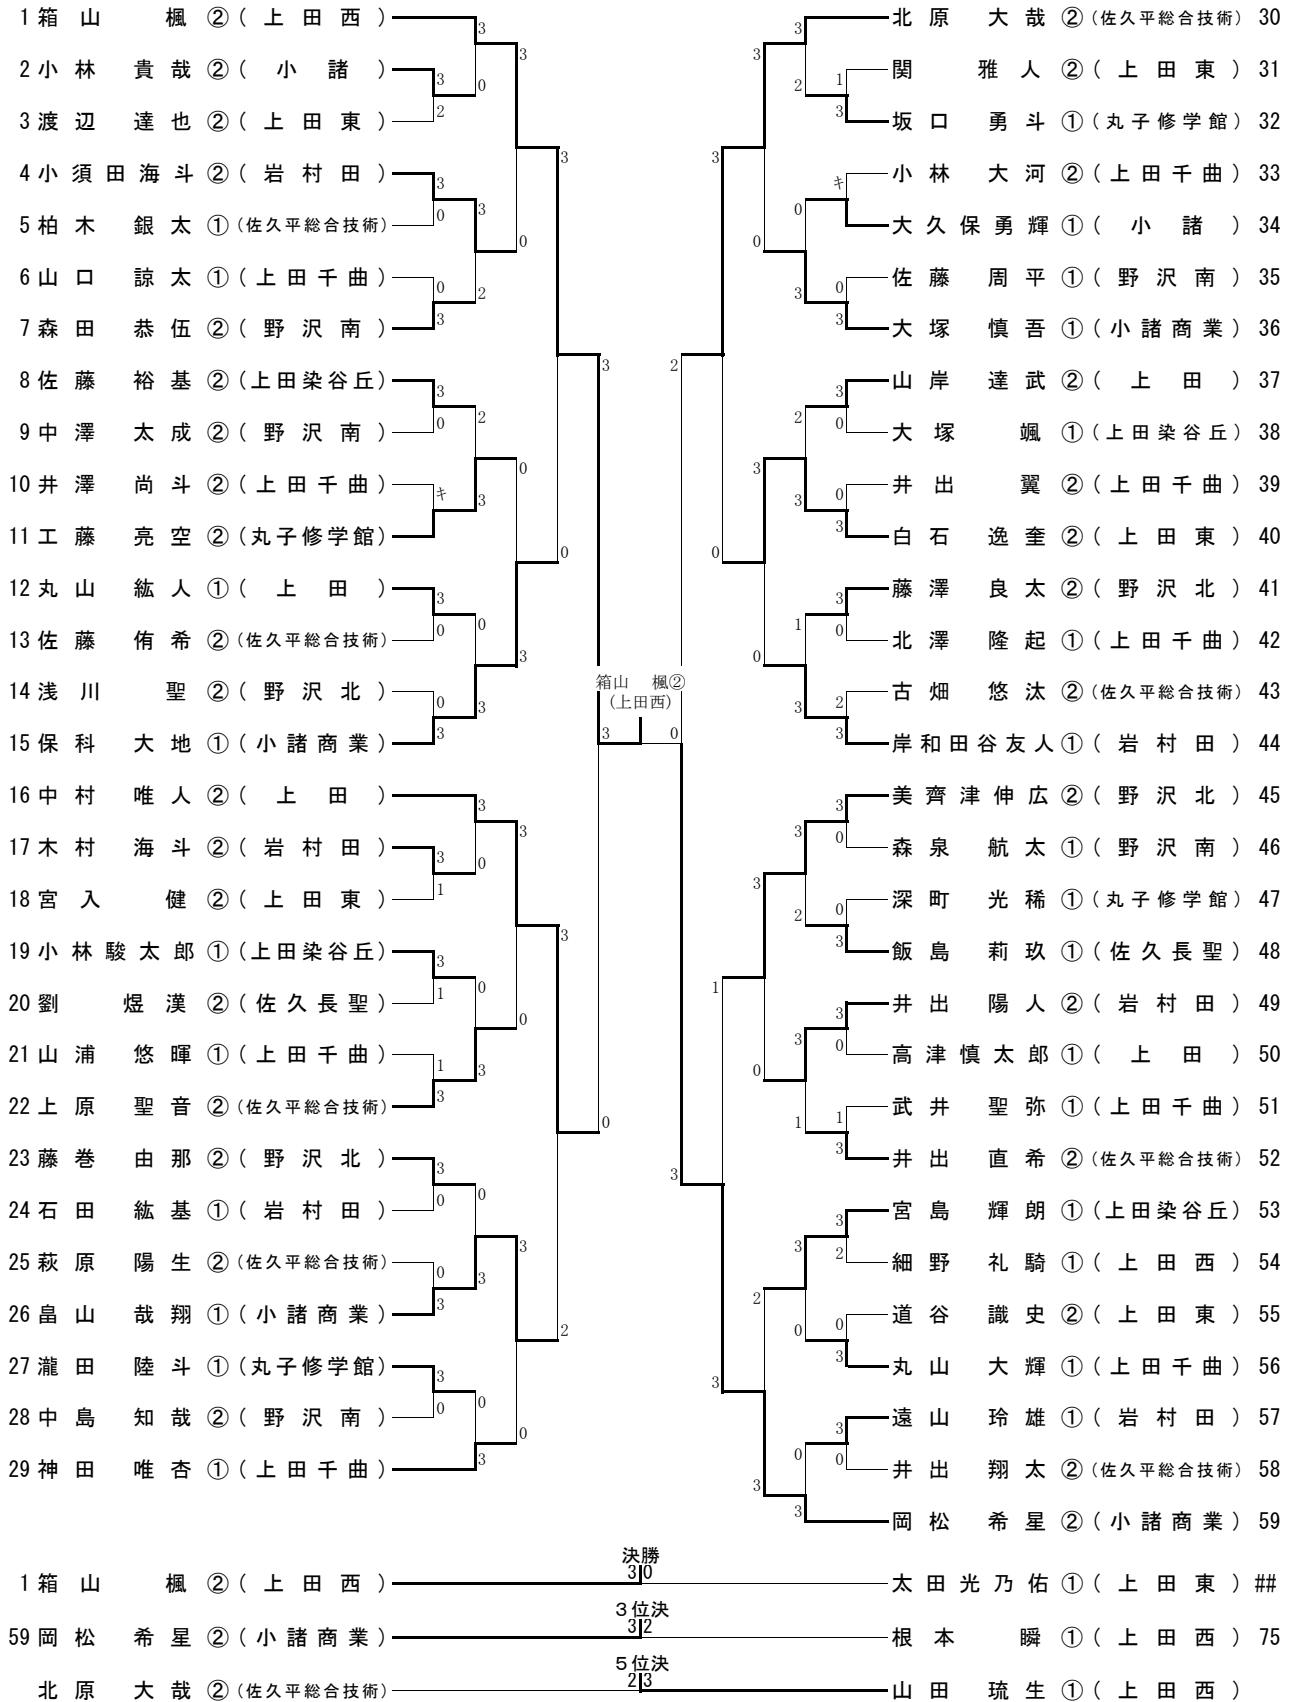

第164回東信大会 (H30年新人) 男子学校対抗

【男子予選リーグ】

Aブロック

	①小諸商業	②佐久長聖	③岩村田	④上田千曲	勝 敗	順位
①小諸商業	-	3-0	3-0	3-0	3勝0敗	1
②佐久長聖	0-3	-	0-3	3-1	1勝2敗3/4	4
③岩村田	0-3	3-0	-	1-3	1勝2敗4/3	2
④上田千曲	0-3	1-3	3-1	-	1勝2敗4/4	3

Bブロック

	①上田	②上田染谷丘	③小諸		勝 敗	順位
①上田	-	3-0	3-0		2勝0敗	1
②上田染谷丘	0-3	-	3-2		1勝1敗	2
③小諸	0-3	2-3	-		0勝2敗	3
	-	-	-			

Cブロック

	①佐久平総合技術	②上田東	③丸子修学館		勝 敗	順位
①佐久平総合技術	-	0-3	3-0		1勝1敗	2
②上田東	3-0	-	3-0		2勝0敗	1
③丸子修学館	0-3	0-3	-		0勝2敗	3
	-	-	-			

Dブロック

	①野沢北	②上田西	③野沢南		勝 敗	順位
①野沢北	-	0-3	3-0		1勝1敗	2
②上田西	3-0	-	3-0		2勝0敗	1
③野沢南	0-3	0-3	-		0勝2敗	3
	-	-	-			

【男子決勝トーナメント】

1位トーナメント(1位~4位決定)

A1(小諸商) D1(上田西) C1(上田東) D1(上 田)

2位トーナメント(5位~8位決定)

1位上田西 2位上田東 3位上田 4位小諸商
5位野沢北 6位佐総 7位染谷丘 8位岩村田

第164回東信大会 (H30年新人)

男子シングルス (1)

第164回東信大会 (H30年新人)