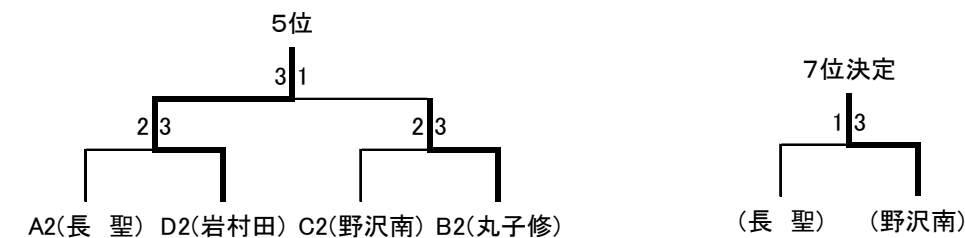

#### Dブロック

	①上田西	②岩村田	③小諸		勝 敗	順位
①上田西		3-1	3-0		2勝0敗	1
②岩村田	1-3		3-1		1勝1敗	2
③小諸	0-3	1-3			0勝2敗	3

### 【女子決勝トーナメント】

1位トーナメント(1位~4位決定)

2位トーナメント(5位~8位決定)

1位小諸商	2位千曲	3位上田西	4位染谷丘
5位岩村田	6位丸子修	7位野沢南	8位長聖