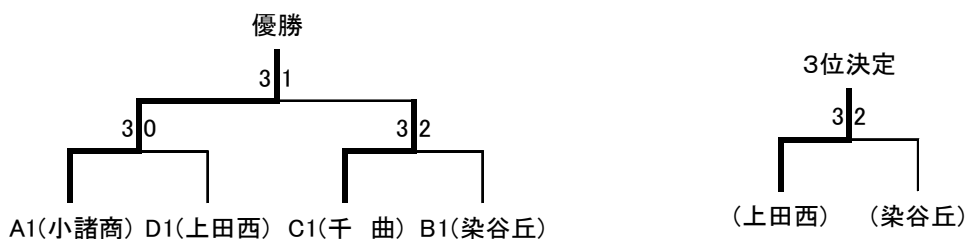

第164回東信大会 (H30年新人) 女子学校対抗

【女子予選リーグ】

Aブロック

	①小諸商業	②佐久平総合技術	③佐久長聖	④軽井沢	勝 敗	順位
①小諸商業		3-1	3-0	3-0	3勝0敗	1
②佐久平総合技術	1-3		0-3	3-0	1勝2敗	3
③佐久長聖	0-3	3-0		3-0	2勝1敗	2
④軽井沢	0-3	0-3	0-3		0勝3敗	4

Bブロック

	①上田	②上田染谷丘	③丸子修学館		勝 敗	順位
①上田		1-3	1-3		0勝2敗	3
②上田染谷丘	3-1		3-2		2勝0敗	1
③丸子修学館	3-1	2-3			1勝1敗	2

Cブロック

	①上田千曲	②野沢南	③上田東		勝 敗	順位
①上田千曲		3-0	3-0		2勝0敗	1
②野沢南	0-3		3-2		1勝1敗	2
③上田東	0-3	2-3			0勝2敗	3

Dブロック

	①上田西	②岩村田	③小諸		勝 敗	順位
①上田西		3-1	3-0		2勝0敗	1
②岩村田	1-3		3-1		1勝1敗	2
③小諸	0-3	1-3			0勝2敗	3

【女子決勝トーナメント】

1位トーナメント(1位~4位決定)

2位トーナメント(5位~8位決定)