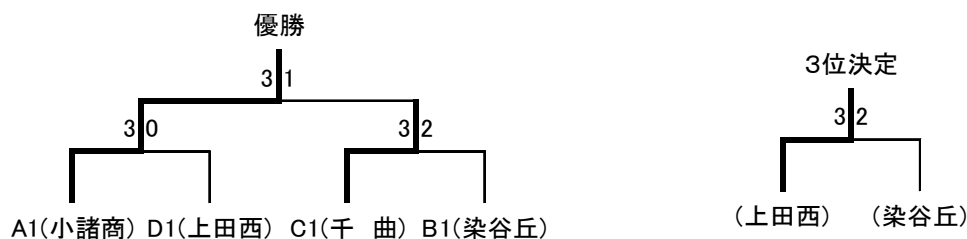

第164回東信大会 (H30年新人) 女子学校対抗

【女子予選リーグ】

Aブロック

	①小諸商業	②佐久平総合技術	③佐久長聖	④軽井沢	勝 敗	順位
①小諸商業		3-1	3-0	3-0	3勝0敗	1
②佐久平総合技術	1-3		0-3	3-0	1勝2敗	3
③佐久長聖	0-3	3-0		3-0	2勝1敗	2
④軽井沢	0-3	0-3	0-3		0勝3敗	4

Bブロック

	①上田	②上田染谷丘	③丸子修学館		勝 敗	順位
①上田		1-3	1-3		0勝2敗	3
②上田染谷丘	3-1		3-2		2勝0敗	1
③丸子修学館	3-1	2-3			1勝1敗	2

Cブロック

	①上田千曲	②野沢南	③上田東		勝 敗	順位
①上田千曲		3-0	3-0		2勝0敗	1
②野沢南	0-3		3-2		1勝1敗	2
③上田東	0-3	2-3			0勝2敗	3

Dブロック

	①上田西	②岩村田	③小諸		勝 敗	順位
①上田西		3-1	3-0		2勝0敗	1
②岩村田	1-3		3-1		1勝1敗	2
③小諸	0-3	1-3			0勝2敗	3

【女子決勝トーナメント】

1位トーナメント(1位~4位決定)

2位トーナメント(5位~8位決定)