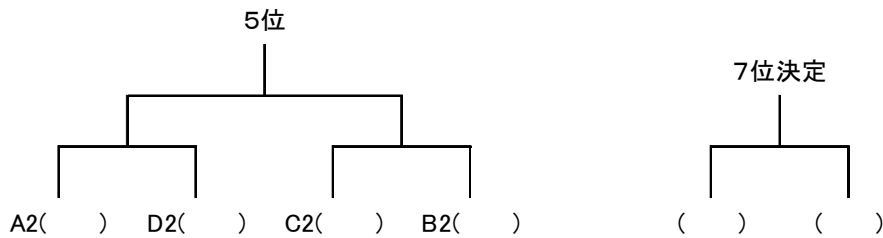

Cブロック

	①上田西	②丸子修学館	③軽井沢		勝	敗	順位
①上田西					勝	敗	
②丸子修学館	—				勝	敗	
③軽井沢	—	—			勝	敗	
	—	—	—				

Dブロック

	①上田染谷丘	②岩村田	③野沢北		勝	敗	順位
①上田染谷丘					勝	敗	
②岩村田	—				勝	敗	
③野沢北	—	—			勝	敗	
	—	—	—				

【女子決勝トーナメント】

1位トーナメント(1位~4位決定)

2位トーナメント(5位~8位決定)

1位	2位	3位	4位
5位	6位	7位	8位