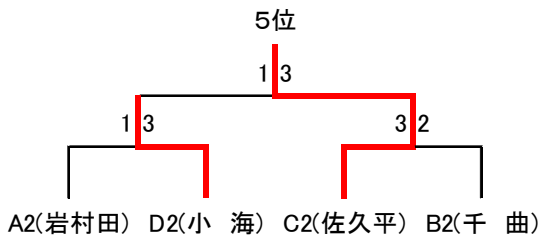

Cブロック

	①上田	②佐久平	③丸子修学館		勝 敗	順位
①上田		3-0	3-0		2勝0敗	1
②佐久平	0-3		3-1		1勝1敗	2
③丸子修学館	0-3	1-3			0勝2敗	3
	-	-	-		勝 敗	

Dブロック

	①小諸商業	②野沢北	③小海		勝 敗	順位
①小諸商業		3-1	3-1		2勝0敗	1
②野沢北	1-3		1-3		0勝2敗	3
③小海	1-3	3-1			1勝1敗	2
	-	-	-		勝 敗	

【男子決勝トーナメント】

1位トーナメント(1位~4位決定)

2位トーナメント(5位~8位決定)

1位 上田西 2位 上田 3位 小諸商 4位 上田東

5位 佐久平 6位 小海 7位 上田千曲 8位 岩村田