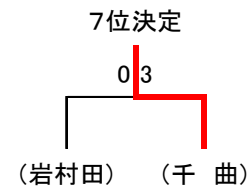

Cブロック

	①上田	②佐久平	③丸子修学館		勝 敗	順位
①上田		3-0	3-0		2勝0敗	1
②佐久平	0-3		3-1		1勝1敗	2
③丸子修学館	0-3	1-3			0勝2敗	3
	-	-	-		勝 敗	

Dブロック

	①小諸商業	②野沢北	③小海		勝 敗	順位
①小諸商業		3-1	3-1		2勝0敗	1
②野沢北	1-3		1-3		0勝2敗	3
③小海	1-3	3-1			1勝1敗	2
	-	-	-		勝 敗	

【男子決勝トーナメント】

1位トーナメント(1位~4位決定)

2位トーナメント(5位~8位決定)

1位 上田西 2位 上田 3位 小諸商 4位 上田東

5位 佐久平 6位 小海 7位 上田千曲 8位 岩村田