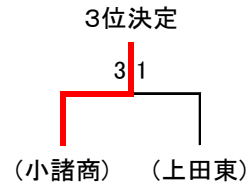

Cブロック

	①上田	②佐久平	③丸子修学館		勝 敗	順位
①上田		3-0	3-0		2勝0敗	1
②佐久平	0-3		3-1		1勝1敗	2
③丸子修学館	0-3	1-3			0勝2敗	3
	-	-	-		勝 敗	

Dブロック

	①小諸商業	②野沢北	③小海		勝 敗	順位
①小諸商業		3-1	3-1		2勝0敗	1
②野沢北	1-3		1-3		0勝2敗	3
③小海	1-3	3-1			1勝1敗	2
	-	-	-		勝 敗	

【男子決勝トーナメント】

1位トーナメント(1位~4位決定)

2位トーナメント(5位~8位決定)

1位 上田西 2位 上田 3位 小諸商 4位 上田東

5位 佐久平 6位 小海 7位 上田千曲 8位 岩村田