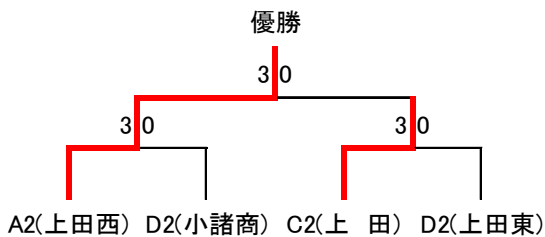

Cブロック

	①上田	②佐久平	③丸子修学館		勝 敗	順位
①上田		3-0	3-0		2勝0敗	1
②佐久平	0-3		3-1		1勝1敗	2
③丸子修学館	0-3	1-3			0勝2敗	3
	-	-	-		勝 敗	

Dブロック

	①小諸商業	②野沢北	③小海		勝 敗	順位
①小諸商業		3-1	3-1		2勝0敗	1
②野沢北	1-3		1-3		0勝2敗	3
③小海	1-3	3-1			1勝1敗	2
	-	-	-		勝 敗	

【男子決勝トーナメント】

1位トーナメント(1位~4位決定)

2位トーナメント(5位~8位決定)

1位 上田西 2位 上田 3位 小諸商 4位 上田東

5位 佐久平 6位 小海 7位 上田千曲 8位 岩村田