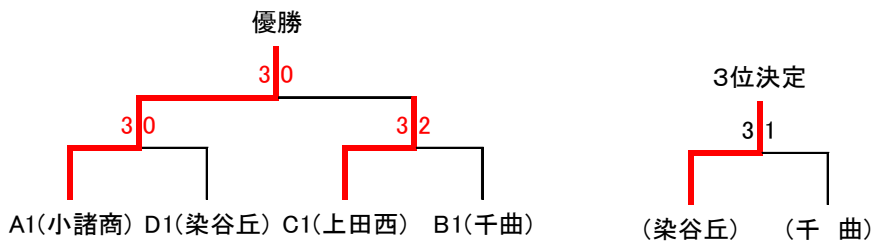

Cブロック

	①上田西	②丸子修学館	③軽井沢		勝 敗	順位
①上田西	-	3-1	3-0		2勝0敗	1
②丸子修学館	1-3	-	3-0		1勝1敗	2
③軽井沢	0-3	0-3	-		0勝2敗	3
	-	-	-			

Dブロック

	①上田染谷丘	②岩村田	③野沢北		勝 敗	順位
①上田染谷丘	-	3-0	3-0		2勝0敗	1
②岩村田	0-3	-	3-0		1勝1敗	2
③野沢北	0-3	0-3	-		0勝2敗	3
	-	-	-			

【女子決勝トーナメント】

1位トーナメント(1位~4位決定)

2位トーナメント(5位~8位決定)

1位	小諸商	2位	上田西	3位	上田染谷丘	4位	上田千曲
5位	佐久平	6位	丸子修学館	7位	上田東	8位	岩村田