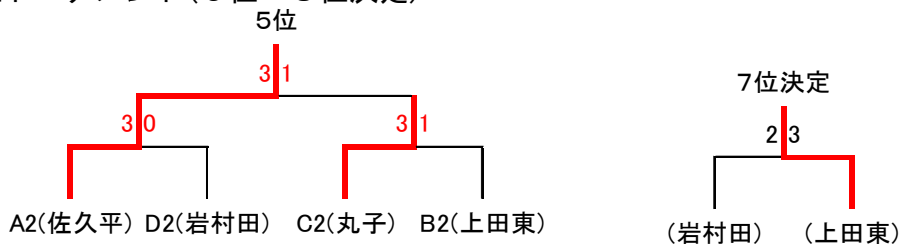

Cブロック

	①上田西	②丸子修学館	③軽井沢		勝 敗	順位
①上田西	-	3-1	3-0		2勝0敗	1
②丸子修学館	1-3	-	3-0		1勝1敗	2
③軽井沢	0-3	0-3	-		0勝2敗	3
	-	-	-			

Dブロック

	①上田染谷丘	②岩村田	③野沢北		勝 敗	順位
①上田染谷丘	-	3-0	3-0		2勝0敗	1
②岩村田	0-3	-	3-0		1勝1敗	2
③野沢北	0-3	0-3	-		0勝2敗	3
	-	-	-			

【女子決勝トーナメント】

1位トーナメント(1位~4位決定)

2位トーナメント(5位~8位決定)

1位	小諸商	2位	上田西	3位	上田染谷丘	4位	上田千曲
5位	佐久平	6位	丸子修学館	7位	上田東	8位	岩村田