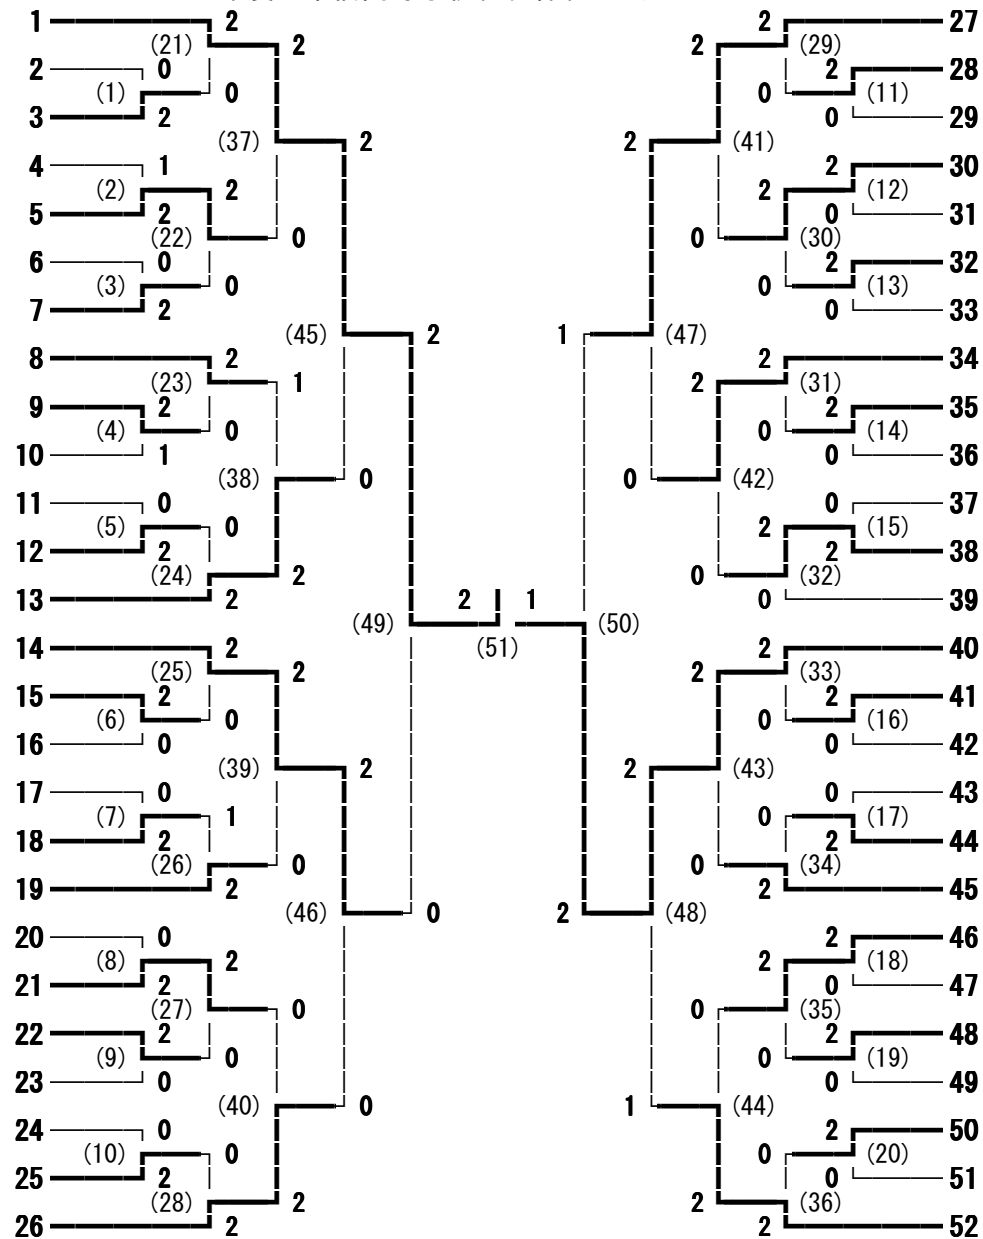

2014年度 東信高等学校総合体育大会 女子学校対抗

2014年度 東信高等学校総合体育大会 女子シングルス

2014年度 東信高等学校総合体育大会 女子ダブルス

- 田中 里実・上原 あかね (野沢南)
- 柏木 美涼・川辺 純鈴 (白田)
- 北澤 詩織・澤崎 光里 (小諸商業)
- 小菅 純奈・白田 佳乃子 (小諸)
- 藤城 涼香・阪田 梨花子 (丸子修学館)
- 酒井 千里・中尾 真知子 (上田)
- 鶴田 有里奈・高見澤 萌子 (小海)
- 池田 綾美・五十嵐 澯 (上田東)
- 中村 汐花・保屋野 萌恵 (上田千曲)
- 吉江 咲香・岩月 莉里香 (野沢北)
- 早川 萌郁・川村 瑠美 (軽井沢)
- 横田 莉穂・山口 愛夏 (上田西)
- 佐藤 晴香・白井 菜緒 (上田染谷丘)
- 芹澤 帆架・西村 美香 (上田千曲)
- 井上 安加里・今井 亜紀 (野沢南)
- 新海 彩美・宿岩 寿花 (小海)
- 丸山 桃香・両角 あすか (小諸商業)
- 林 里奈・佐藤 萌 (小諸)
- 塩川 優花・高野 真生 (岩村田)
- 鈴木 幸実・小出 智子 (上田)
- 小宮山 春乃・小林 操 (丸子修学館)
- 神津 友香・吉澤 真央 (野沢北)
- 清水 結奈・中村 菜里奈 (上田東)
- 花里 美德・柳橋 朋花 (蓼科)
- 中村 はるか・小林 南帆 (上田染谷丘)
- 春原 彩香・柳澤 由貴恵 (上田西)