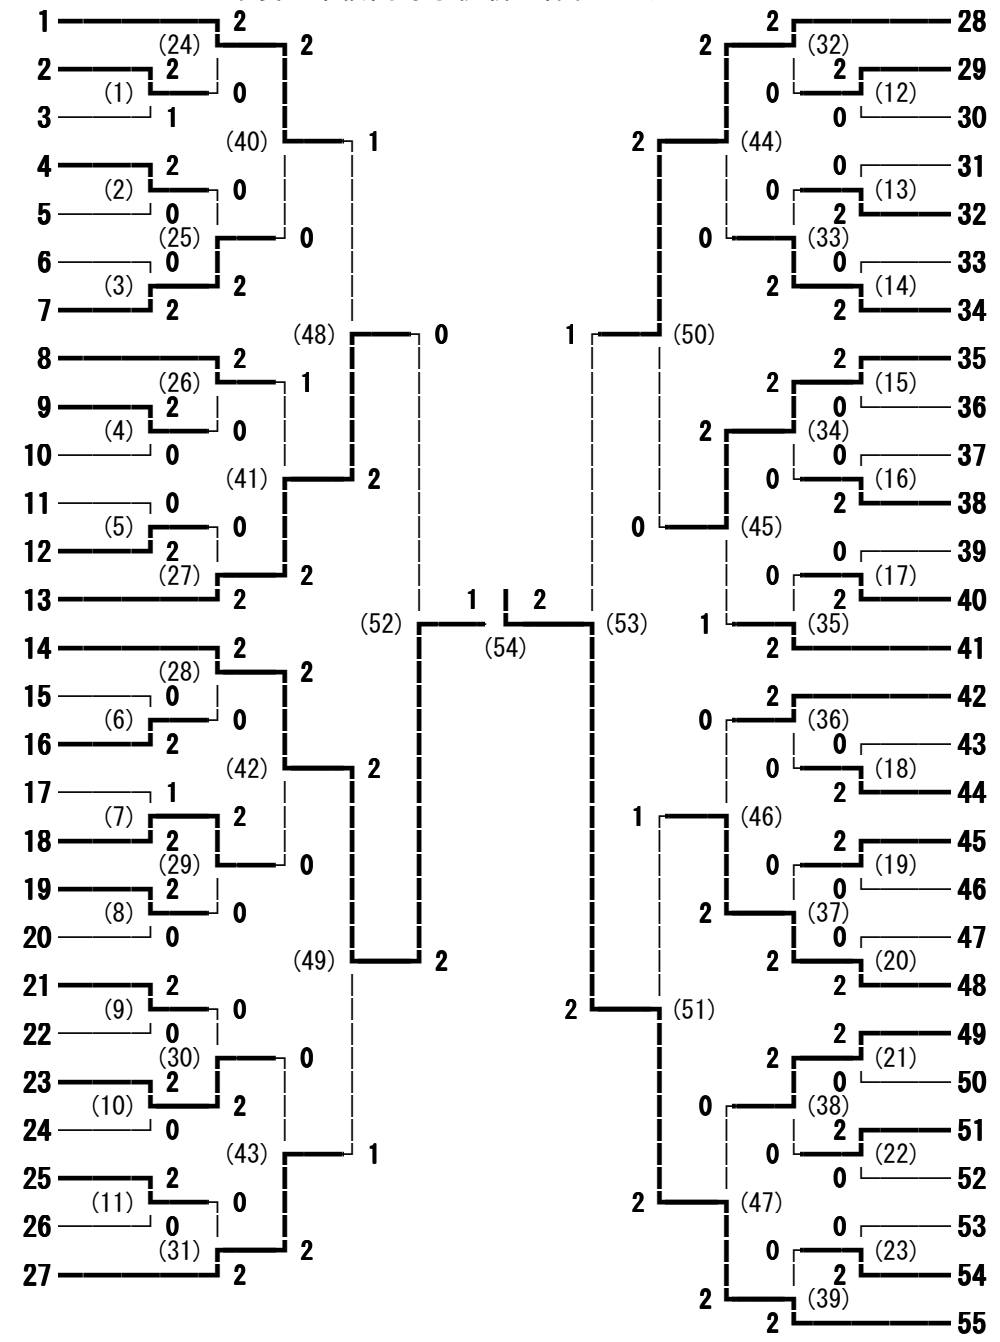

2014年度 東信高等学校新人体育大会 女子ダブルス

- 塚田 英莉・松本 侑里 (上田染谷丘)
- 岸田 彩花・島野 七海 (上田西)
- 岩井 まり・井出 愛美 (上田)
- 井澤 友紀乃・藤原 滯里 (野沢北)
- 遠藤 尚・中島 栞 (野沢南)
- 川辺 純鈴・溝口 優花 (白田)
- 北澤 詩織・澤崎 光里 (小諸商業)
- 武井 淡月・杉原 りこ (小諸)
- 由井 杏奈・宿岩 寿花 (小海)
- 椎橋 留奈・佐藤 あす花 (望月)
- 小口 未来・木内 美月 (岩村田)
- 橋詰 彩音・中村 くるみ (上田東)
- 藤城 涼香・小林 操 (丸子修学館)
- 太田 圭香・加藤 光里 (上田東)
- 竹鼻 香・小林 綾花 (上田染谷丘)
- 井出 結里・岩井 瑠美 (小海)
- 中野 愛理・中曾根 美咲 (上田西)
- 今井 亜紀・櫻山 花穂 (野沢南)
- 柏木 美涼・水野谷 玲奈 (白田)
- 伏見 愛理・降籬 未歩 (上田千曲)
- 小林 莉佳・土屋 菜々子 (岩村田)
- 宮原 楓・小平 舞 (野沢北)
- 鈴木 碧衣・鈴木 綾乃 (丸子修学館)
- 川村 瑠美・松平 美月 (軽井沢)
- 高木 いずみ・山辺 美羽 (小諸)
- 小沼 茉由・小宮山 由梨 (小諸商業)
- 高松 梨沙・竹内 里奈 (上田)

- 阪田 梨花子・小宮山 春乃 (丸子修学館)
- 市川 明日香・古屋 萌夏 (小海)
- 工藤 有紗・桑原 宝花 (岩村田)
- 関 有紗・吉田 彩乃 (上田染谷丘)
- 内堀 瑠音・丸山 栞 (小諸商業)
- 滝澤 英里・西沢 瑞苗 (上田西)
- 荻原 菜月・荻原 茉悠 (小諸)
- 井上 安加里・中島 美緒 (野沢南)
- 斎藤 希・保屋野 彩恵 (上田千曲)
- 中尾 真知子・松藤 優季 (上田)
- 小林 瑠那・木村 亜未 (白田)
- 丸山 朱那・土屋 友美 (軽井沢)
- 若林 真生・久保田 未愛 (野沢北)
- 中村 茉里奈・松尾 朱夏 (上田東)
- 竹花 未来・清水 悠花 (岩村田)
- 内藤 有紀・戸浪 栞 (白田)
- 塩川 真以・遠山 悠 (小諸)
- 横山 紗也・加藤 知代 (小海)
- 箱田 七海・吉村 京夏 (上田千曲)
- 大谷 咲也香・白石 唯 (上田西)
- 中村 はるか・小林 南帆 (上田染谷丘)
- 岩月 莉里香・松本 華 (野沢北)
- 寸田 奈穂・西沢 佳恵 (上田)
- 黒澤 優乃・小林 留奈 (小諸商業)
- 龍野 菜々子・松田 美咲 (蓼科)
- 儘田 舞花・吉池 理紗 (丸子修学館)
- 田中 亜実・小林 夏葉 (野沢南)
- 武井 鈴美・宮澤 真優 (上田東)