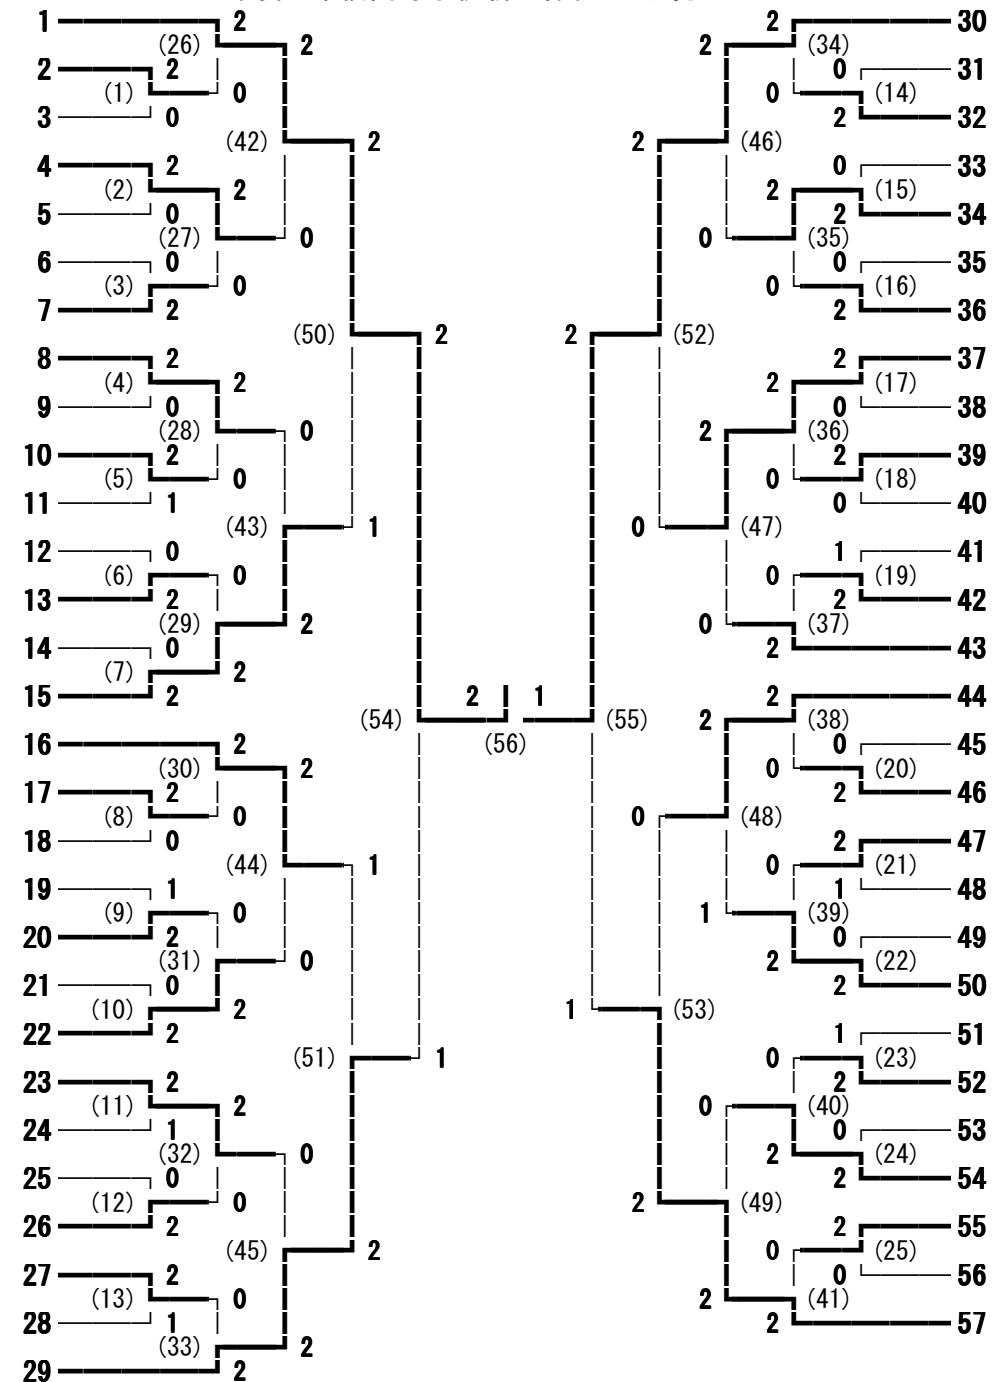

2014年度 東信高等学校新人体育大会 男子学校対抗

2014年度 東信高等学校新人体育大会 女子学校対抗

2014年度 東信高等学校新人体育大会 男子ダブルス

- 井田 遼・山本 晃道 (丸子修学館)
- 市川 将大・西澤 開 (小諸商業)
- 小宮山 楓・飯嶋 悠太 (望月)
- 木内 誠也・宮澤 友啓 (野沢南)
- 井澤 悠・宮入 拓哉 (上田千曲)
- 原 草太・久保田 拓海 (上田)
- 丸山 広夢・関本 遥介 (小諸)
- 渡邊 昌輝・森泉 福矢 (岩村田)
- 植原 陸・荻原 健太 (蓼科)
- 柳澤 和基・滝澤 逸斗 (上田染谷丘)
- 田中 智之・木田 海斗 (小海)
- 志津田 涼矢・久保田 開 (上田西)
- 篠原 昌樹・横澤 信芳 (野沢北)
- 田中 光・山田 拓実 (軽井沢)
- 高橋 一稀・滝澤 直樹 (上田東)
- 前沢 友視・古澤 一樹 (上田東)
- 小林 泰斗・武田 夏樹 (小諸)
- 関口 翔大・田村 弘 (上田染谷丘)
- 内堀 史晶・横山 駿介 (上田)
- 田尻 原・山崎 雄一 (上田千曲)
- 原 鼓太郎・村松 彼方 (小諸商業)
- 高見澤 諒雅・中島 洋介 (野沢南)
- 細谷 比呂・松本 穂尊 (野沢北)
- 宮之上 直輝・斉藤 建樹 (丸子修学館)
- 上野 泰知・中村 優希 (上田西)
- 佐々木 駿太・植松 泰雅 (岩村田)
- 井出 弥斗・大澤 祐哉 (蓼科)
- 小林 勇ノ輔・笠井 龍二 (望月)
- 勝見 禎輝・勝見 直也 (臼田)