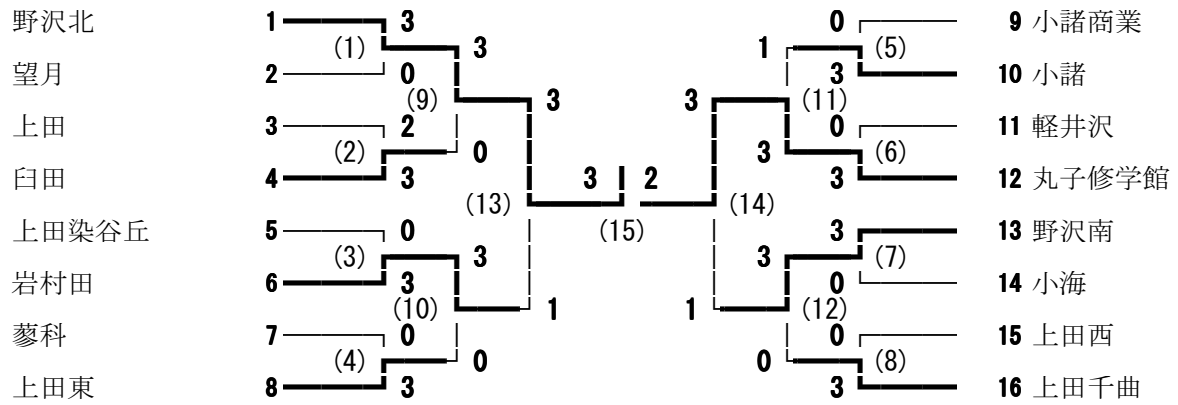

2014年度 東信高等学校新人体育大会 男子学校対抗

2014年度 東信高等学校新人体育大会 女子学校対抗

2014年度 東信高等学校新人体育大会 男子ダブルス

- 井田 遼・山本 晃道 (丸子修学館)
- 市川 将大・西澤 開 (小諸商業)
- 小宮山 楓・飯嶋 悠太 (望月)
- 木内 誠也・宮澤 友啓 (野沢南)
- 井澤 悠・宮入 拓哉 (上田千曲)
- 原 草太・久保田 拓海 (上田)
- 丸山 広夢・関本 遥介 (小諸)
- 渡邊 昌輝・森泉 福矢 (岩村田)
- 植原 陸・荻原 健太 (蓼科)
- 柳澤 和基・滝澤 逸斗 (上田染谷丘)
- 田中 智之・木田 海斗 (小海)
- 志津田 涼矢・久保田 開 (上田西)
- 篠原 昌樹・横澤 信芳 (野沢北)
- 田中 光・山田 拓実 (軽井沢)
- 高橋 一稀・滝澤 直樹 (上田東)
- 前沢 友視・古澤 一樹 (上田東)
- 小林 泰斗・武田 夏樹 (小諸)
- 関口 翔大・田村 弘 (上田染谷丘)
- 内堀 史晶・横山 駿介 (上田)
- 田尻 原・山崎 雄一 (上田千曲)
- 原 鼓太郎・村松 彼方 (小諸商業)
- 高見澤 諒雅・中島 洋介 (野沢南)
- 細谷 比呂・松本 穂尊 (野沢北)
- 宮之上 直輝・斉藤 建樹 (丸子修学館)
- 上野 泰知・中村 優希 (上田西)
- 佐々木 駿太・植松 泰雅 (岩村田)
- 井出 弥斗・大澤 祐哉 (蓼科)
- 小林 勇ノ輔・笠井 龍二 (望月)
- 勝見 禎輝・勝見 直也 (臼田)