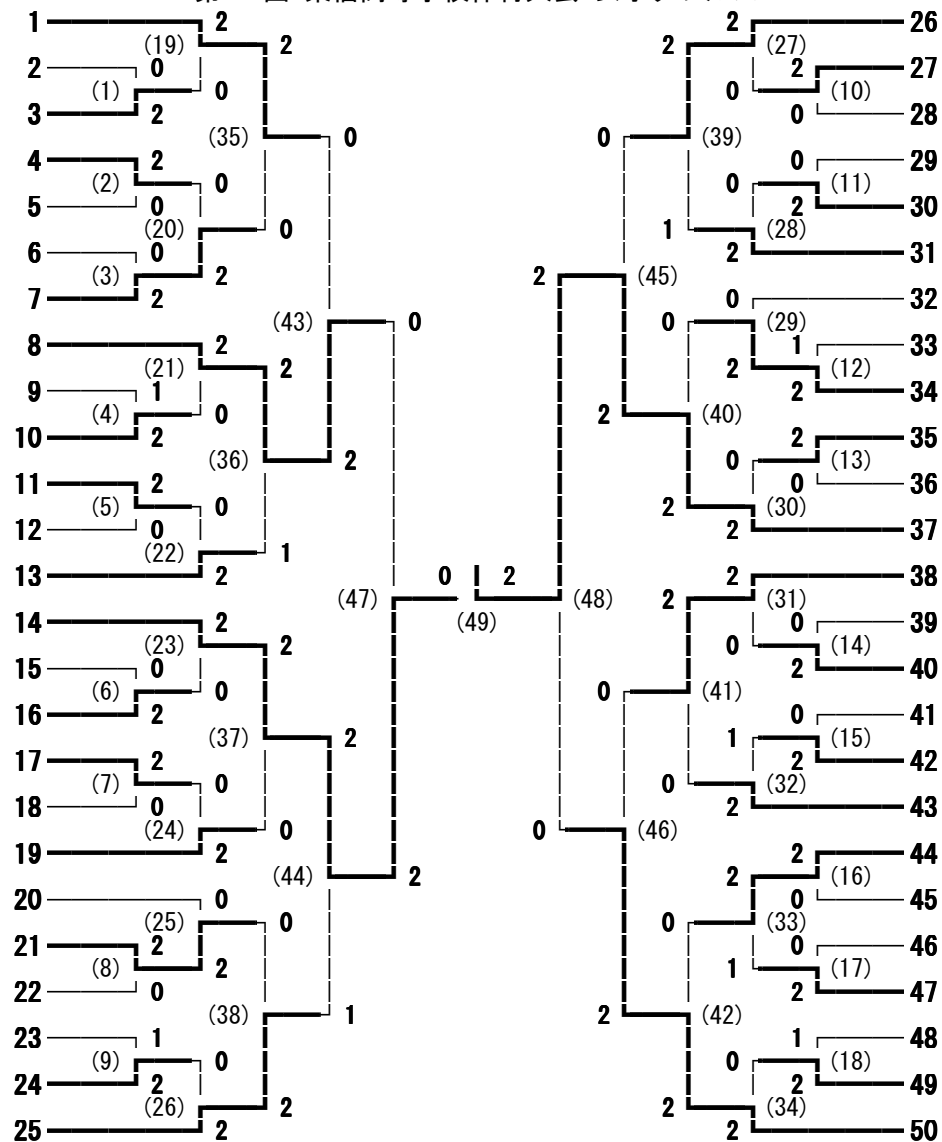

第157回 東信高等学校体育大会 女子ダブルス

- 宮澤 真優・武井 鈴美 (上田東)
- 本尾 美紗子・合津 友亜来 (軽井沢)
- 柏木 美涼・川辺 純鈴 (佐久平総技)
- 龍野 菜々子・松田 美咲 (蓼科)
- 田玉 聖佳・竹鼻 琳 (上田染谷丘)
- 横山 紗也・加藤 知代 (小海)
- 鈴木 綾乃・鈴木 碧衣 (丸子修学館)
- 武井 淡月・杉原りこ (小諸)
- 土屋 菜々子・木内 美月 (岩村田)
- 大谷 咲也香・滝澤 英里 (上田西)
- 竹内 里奈・中尾 真知子 (上田)
- 若林 真生・久保田 未愛 (野沢北)
- 井上 安加里・中島 美緒 (野沢南)
- 中村 はるか・塚田 英莉 (上田染谷丘)
- 松藤 優季・岩井 まり (上田)
- 小林 莉佳・小口 未来 (岩村田)
- 保屋野 彩恵・斎藤 希 (上田千曲)
- 小林 夏葉・新海 静音 (野沢南)
- 岩月 莉里香・井澤 友紀乃 (野沢北)
- 松永 紗樹・小林 留奈 (小諸商業)
- 松尾 朱夏・井出 真理奈 (上田東)
- 松平 美月・川村 瑠美 (軽井沢)
- 相馬 未来・友野 萌花 (小海)
- 岸田 彩花・島野 七海 (上田西)
- 小宮山 春乃・小林 操 (丸子修学館)

- 藤城 涼香・阪田 梨花子 (丸子修学館)
- 井出 結里・岩井 瑠美 (小海)
- 丸山 菜・内堀 瑠音 (小諸商業)
- 土屋 友美・大畑 春花 (軽井沢)
- 工藤 有紗・桑原 宝花 (岩村田)
- 中村 茉莉奈・橋詰 彩音 (上田東)
- 今井 亜紀・遠藤 尚 (野沢南)
- 小平 舞・宮原 楓 (野沢北)
- 降旗 未歩・箱田 七海 (上田千曲)
- 中曾根 美咲・中野 愛理 (上田西)
- 関 有紗・吉田 彩乃 (上田染谷丘)
- 高松 梨沙・飯島 夏菜 (上田)
- 松本 侑里・小林 南帆 (上田染谷丘)
- 寸田 奈穂・藤森 舞 (上田)
- 白石 唯・西沢 瑞苗 (上田西)
- 小林 瑠那・木村 亜未 (佐久平総技)
- 田中 亜実・中島 菜 (野沢南)
- 竹花 未来・清水 悠花 (岩村田)
- 荻原 菜月・荻原 茉悠 (小諸)
- 丸山 朱那・鈴木 伽奈子 (軽井沢)
- 藤原 滯里・松本 華 (野沢北)
- 由井 杏奈・渡邊 美咲 (小海)
- 吉池 理紗・太田 有香 (丸子修学館)
- 小宮山 由梨・小沼 菜由 (小諸商業)
- 太田 圭香・加藤 光里 (上田東)