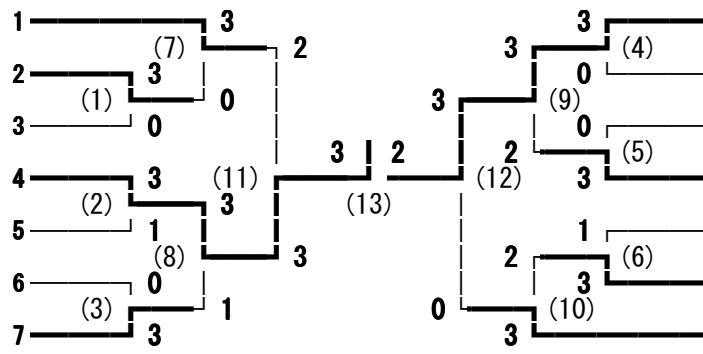

第157回 東信高等学校体育大会 男子学校対抗

野沢北
上田西
上田東
小諸
上田染谷丘
軽井沢
佐久平総技

8 野沢南
9 蓼科
10 上田
11 岩村田
12 上田千曲
13 小海
14 小諸商業
15 丸子修学館

野沢北
小諸

11 岩村田
12 上田千曲

第157回 東信高等学校体育大会 女子学校対抗

- 丸子修学館
- 小海
- 岩村田
- 上田
- 上田西
- 小諸商業
- 小諸

- 8 上田東
- 9 軽井沢
- 10 佐久平総技
- 11 野沢南
- 12 野沢北
- 13 上田千曲
- 14 上田染谷丘

- 小海
- 小諸

- 11 野沢南
- 13 上田千曲

第157回 東信高等学校体育大会 男子ダブルス

- 井田 遼・山本 晃道 (丸子修学館)
- 小路 岳斗・山崎 鈴弥 (上田千曲)
- 高橋 豊・油井 亮太郎 (小海)
- 佐々木 勇介・羽柴 慶匡 (小諸商業)
- 小林 祐太・今井 勇矢 (野沢南)
- 河尻 皓太・比田井 啓介 (軽井沢)
- 篠原 昌樹・横澤 信芳 (野沢北)
- 田中 晴基・富田 直人 (佐久平総技)
- 寺尾 浩輝・内堀 稜太 (小諸)
- 笠井 龍二・深草 海斗 (望月)
- 甲田 大河・塚田 光樹 (上田西)
- 宮川 直征・伊藤 太一 (岩村田)
- 田村 弘・中沢 翼 (上田染谷丘)
- 土屋 和希・滝澤 祐也 (上田)
- 前沢 友視・古澤 一樹 (上田東)
- 高橋 一稀・滝澤 直樹 (上田東)
- 中谷 朋輝・井出 弥斗 (蓼科)
- 柳澤 和基・滝澤 逸斗 (上田染谷丘)
- 小林 義空・荻原 朋哉 (軽井沢)
- 佐々木 駿太・植松 泰雅 (岩村田)
- 村上 利輝・荻原 来希 (小諸商業)
- 大塚 翔太・山崎 雄一 (上田千曲)
- 小池 祥樹・飯森 翔吾 (野沢南)
- 久世 弘晃・箕輪 隆信 (丸子修学館)
- 山口 裕也・飯森 大翼 (佐久平総技)
- 内堀 史晶・横山 駿介 (上田)
- 細谷 比呂・松本 穂尊 (野沢北)
- 小林 悠人・下形 大河 (上田西)
- 矢嶋 大祐・小林 知樹 (小諸)