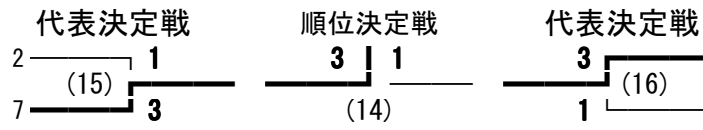

- 11 野沢南
- 13 上田千曲