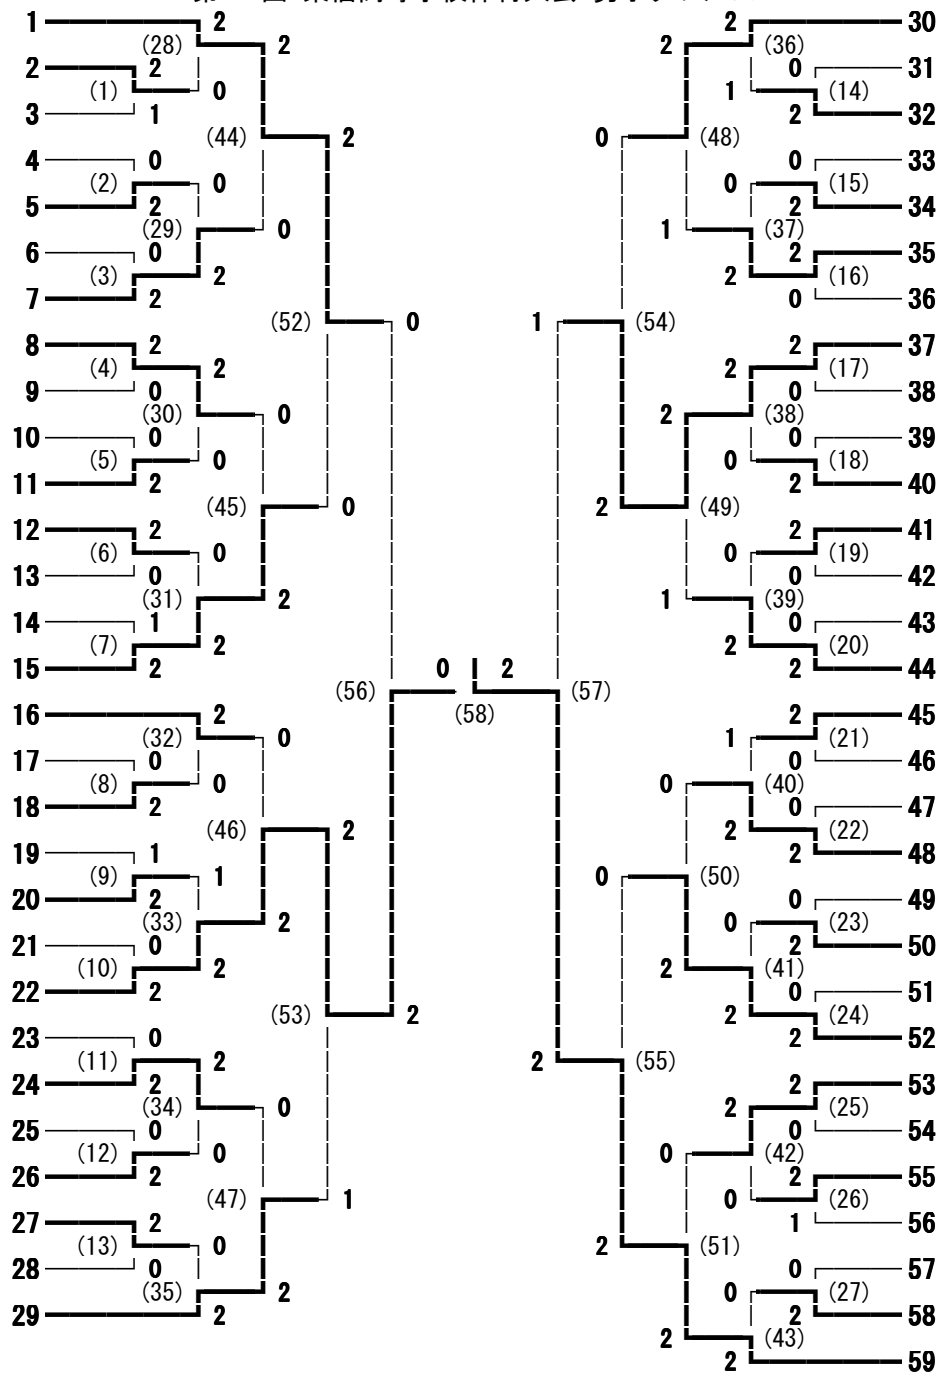

第157回 東信高等学校体育大会 男子学校対抗

野沢北
上田西
上田東
小諸
上田染谷丘
軽井沢
佐久平総技

8 野沢南
9 蓼科
10 上田
11 岩村田
12 上田千曲
13 小海
14 小諸商業
15 丸子修学館

野沢北
小諸

11 岩村田
12 上田千曲

第157回 東信高等学校体育大会 女子学校対抗

- 丸子修学館
- 小海
- 岩村田
- 上田
- 上田西
- 小諸商業
- 小諸

- 8 上田東
- 9 軽井沢
- 10 佐久平総技
- 11 野沢南
- 12 野沢北
- 13 上田千曲
- 14 上田染谷丘

- 小海
- 小諸

- 11 野沢南
- 13 上田千曲

第157回 東信高等学校体育大会 男子ダブルス

- 井田 遼・山本 晃道 (丸子修学館)
- 小路 岳斗・山崎 鈴弥 (上田千曲)
- 高橋 豊・油井 亮太郎 (小海)
- 佐々木 勇介・羽柴 慶匡 (小諸商業)
- 小林 祐太・今井 勇矢 (野沢南)
- 河尻 皓太・比田井 啓介 (軽井沢)
- 篠原 昌樹・横澤 信芳 (野沢北)
- 田中 晴基・富田 直人 (佐久平総技)
- 寺尾 浩輝・内堀 稜太 (小諸)
- 笠井 龍二・深草 海斗 (望月)
- 甲田 大河・塚田 光樹 (上田西)
- 宮川 直征・伊藤 太一 (岩村田)
- 田村 弘・中沢 翼 (上田染谷丘)
- 土屋 和希・滝澤 祐也 (上田)
- 前沢 友視・古澤 一樹 (上田東)
- 高橋 一稀・滝澤 直樹 (上田東)
- 中谷 朋輝・井出 弥斗 (蓼科)
- 柳澤 和基・滝澤 逸斗 (上田染谷丘)
- 小林 義空・荻原 朋哉 (軽井沢)
- 佐々木 駿太・植松 泰雅 (岩村田)
- 村上 利輝・荻原 来希 (小諸商業)
- 大塚 翔太・山崎 雄一 (上田千曲)
- 小池 祥樹・飯森 翔吾 (野沢南)
- 久世 弘晃・箕輪 隆信 (丸子修学館)
- 山口 裕也・飯森 大翼 (佐久平総技)
- 内堀 史晶・横山 駿介 (上田)
- 細谷 比呂・松本 穂尊 (野沢北)
- 小林 悠人・下形 大河 (上田西)
- 矢嶋 大祐・小林 知樹 (小諸)