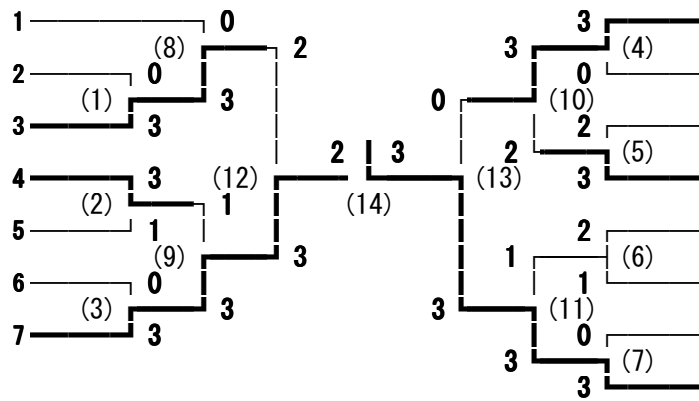

第157回 東信高等学校体育大会 男子学校対抗

野沢北
上田西
上田東
小諸
上田染谷丘
軽井沢
佐久平総技

8 野沢南
9 蓼科
10 上田
11 岩村田
12 上田千曲
13 小海
14 小諸商業
15 丸子修学館

野沢北
小諸

11 岩村田
12 上田千曲

第157回 東信高等学校体育大会 女子学校対抗

- 丸子修学館
- 小海
- 岩村田
- 上田
- 上田西
- 小諸商業
- 小諸

- 8 上田東
- 9 軽井沢
- 10 佐久平総技
- 11 野沢南
- 12 野沢北
- 13 上田千曲
- 14 上田染谷丘

- 小海
- 小諸

- 11 野沢南
- 13 上田千曲

第157回 東信高等学校体育大会 男子ダブルス

- 井田 遼・山本 晃道 (丸子修学館)
- 小路 岳斗・山崎 鈴弥 (上田千曲)
- 高橋 豊・油井 亮太郎 (小海)
- 佐々木 勇介・羽柴 慶匡 (小諸商業)
- 小林 祐太・今井 勇矢 (野沢南)
- 河尻 皓太・比田井 啓介 (軽井沢)
- 篠原 昌樹・横澤 信芳 (野沢北)
- 田中 晴基・富田 直人 (佐久平総技)
- 寺尾 浩輝・内堀 稜太 (小諸)
- 笠井 龍二・深草 海斗 (望月)
- 甲田 大河・塚田 光樹 (上田西)
- 宮川 直征・伊藤 太一 (岩村田)
- 田村 弘・中沢 翼 (上田染谷丘)
- 土屋 和希・滝澤 祐也 (上田)
- 前沢 友視・古澤 一樹 (上田東)
- 高橋 一稀・滝澤 直樹 (上田東)
- 中谷 朋輝・井出 弥斗 (蓼科)
- 柳澤 和基・滝澤 逸斗 (上田染谷丘)
- 小林 義空・荻原 朋哉 (軽井沢)
- 佐々木 駿太・植松 泰雅 (岩村田)
- 村上 利輝・荻原 来希 (小諸商業)
- 大塚 翔太・山崎 雄一 (上田千曲)
- 小池 祥樹・飯森 翔吾 (野沢南)
- 久世 弘晃・箕輪 隆信 (丸子修学館)
- 山口 裕也・飯森 大翼 (佐久平総技)
- 内堀 史晶・横山 駿介 (上田)
- 細谷 比呂・松本 穂尊 (野沢北)
- 小林 悠人・下形 大河 (上田西)
- 矢嶋 大祐・小林 知樹 (小諸)