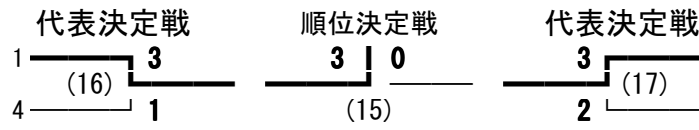

第157回 東信高等学校体育大会 男子学校対抗

野沢北
上田西
上田東
小諸
上田染谷丘
軽井沢
佐久平総技

8 野沢南
9 蓼科
10 上田
11 岩村田
12 上田千曲
13 小海
14 小諸商業
15 丸子修学館

野沢北
小諸

11 岩村田
12 上田千曲

第157回 東信高等学校体育大会 女子学校対抗

- 丸子修学館
- 小海
- 岩村田
- 上田
- 上田西
- 小諸商業
- 小諸

- 8 上田東
- 9 軽井沢
- 10 佐久平総技
- 11 野沢南
- 12 野沢北
- 13 上田千曲
- 14 上田染谷丘