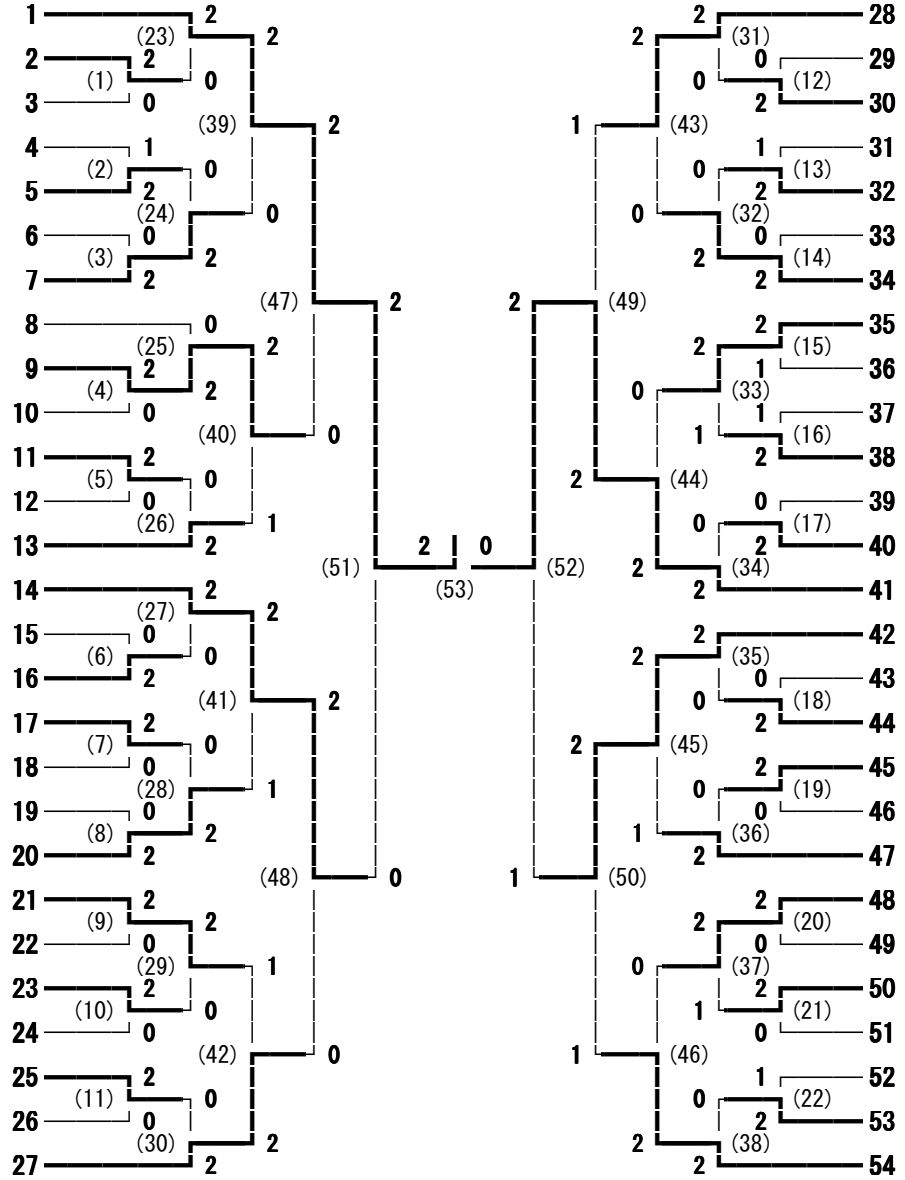

第158回 東信高等学校体育大会 女子ダブルス

- 中村 はるか・塚田 英莉 (上田染谷丘)
- 高橋 七海・遠藤 和美 (岩村田)
- 斎藤 なつみ・竜野 桃花 (丸子修学館)
- 寸田 奈穂・西沢 佳恵 (上田)
- 仲田 汐里・小池 愛利 (上田千曲)
- 大塚 優奈・浅川 葉月 (佐久平総技)
- 押鐘 栞・宮原 楓 (上田東)
- 小沼 菜由・小宮山 由梨 (小諸商業)
- 荻原 茉悠・清水 天子 (小諸)
- 塩谷 彩花・油井 理乃佳 (野沢北)
- 土屋 友美・鈴木 伽奈子 (軽井沢)
- 下平 祐梨子・比田井 梨穂 (野沢南)
- 大谷 咲也香・滝澤 英里 (上田西)
- 保屋野 彩恵・斎藤 希 (上田千曲)
- 笹井 千聖・藤城 楓 (小諸)
- 本尾 美紗子・大畑 春花 (軽井沢)
- 吉池 理紗・沼田 柚羽 (丸子修学館)
- 喜多 真歩・坂田 日菜子 (上田西)
- 田玉 聖佳・吉田 彩乃 (上田染谷丘)
- 工藤 有紗・桑原 宝花 (岩村田)
- 小林 菜海・宮本 友里子 (上田東)
- 藤森 舞・白鳥 風美 (上田)
- 中島 梨穂・大林 莉奈 (野沢北)
- 椎橋 瑠奈・藤田 彩加 (望月)
- 小林 留奈・井出 絵理奈 (小諸商業)
- 林 由希子・三石 理彩 (小海)
- 遠藤 尚・白田 悠花 (野沢南)

- 武井 鈴美・吾妻 美果 (上田東)
- 吉田 梨那・江口 真歩 (軽井沢)
- 中山 実優・飯嶋 楓 (上田千曲)
- 松田 美咲・龍野 菜々子 (蓼科)
- 太田 有香・竹内 日奈子 (丸子修学館)
- 井出 愛美・土屋 久美香 (上田)
- 北山 稜子・小平 佳乃 (野沢北)
- 内堀 瑠音・丸山 栞 (小諸商業)
- 小林 夏葉・新海 静音 (野沢南)
- 木内 美月・岩崎 美和 (岩村田)
- 岸田 彩花・島野 七海 (上田西)
- 佐藤 かれん・村下 千夏 (望月)
- 中村 珠聡・白井 希和 (小諸)
- 松本 侑里・関 有紗 (上田染谷丘)
- 小林 南帆・竹鼻 香 (上田染谷丘)
- 川上 ナナ子・東城 咲希 (小諸商業)
- 荒井 咲子・小林 未夢 (丸子修学館)
- 松平 美月・川村 瑠美 (軽井沢)
- 中島 未由希・山中 彩乃 (小海)
- 岩井 まり・飯島 夏菜 (上田)
- 田中 亜実・中島 栞 (野沢南)
- 大谷 美乃里・高野 真未 (上田東)
- 白石 唯・西沢 瑞苗 (上田西)
- 井出 晃・小菅 稚奈 (小諸)
- 柳沢 光里・小野 寛奈 (野沢北)
- 柳澤 美希・白井 美菜穂 (岩村田)
- 降籬 未歩・箱田 七海 (上田千曲)