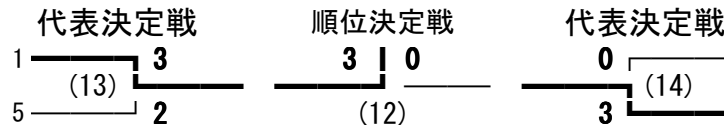

7 丸子修学館
10 上田西