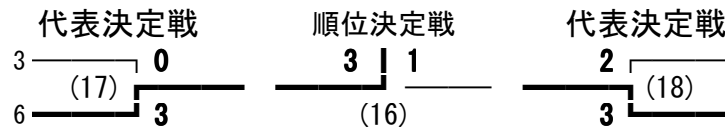

第158回 東信高等学校体育大会 男子学校対抗

丸子修学館
 蓼科
 小海
 小諸
 岩村田
 上田西
 望月
 野沢南

9 上田東
 10 軽井沢
 11 上田
 12 野沢北
 13 上田千曲
 14 上田染谷丘
 15 小諸商業
 16 佐久平総技

小海
 上田西

9 上田東
 16 佐久平総技

第158回 東信高等学校体育大会 女子学校対抗

上田
 小諸商業
 上田千曲
 小諸
 野沢北
 上田染谷丘