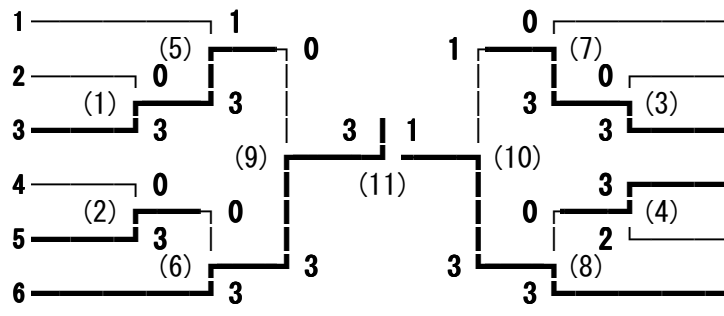

第158回 東信高等学校体育大会 男子学校対抗

丸子修学館
 蓼科
 小海
 小諸
 岩村田
 上田西
 望月
 野沢南

9 上田東
 10 軽井沢
 11 上田
 12 野沢北
 13 上田千曲
 14 上田染谷丘
 15 小諸商業
 16 佐久平総技

小海
 上田西

9 上田東
 16 佐久平総技

第158回 東信高等学校体育大会 女子学校対抗

上田
 小諸商業
 上田千曲
 小諸
 野沢北
 上田染谷丘