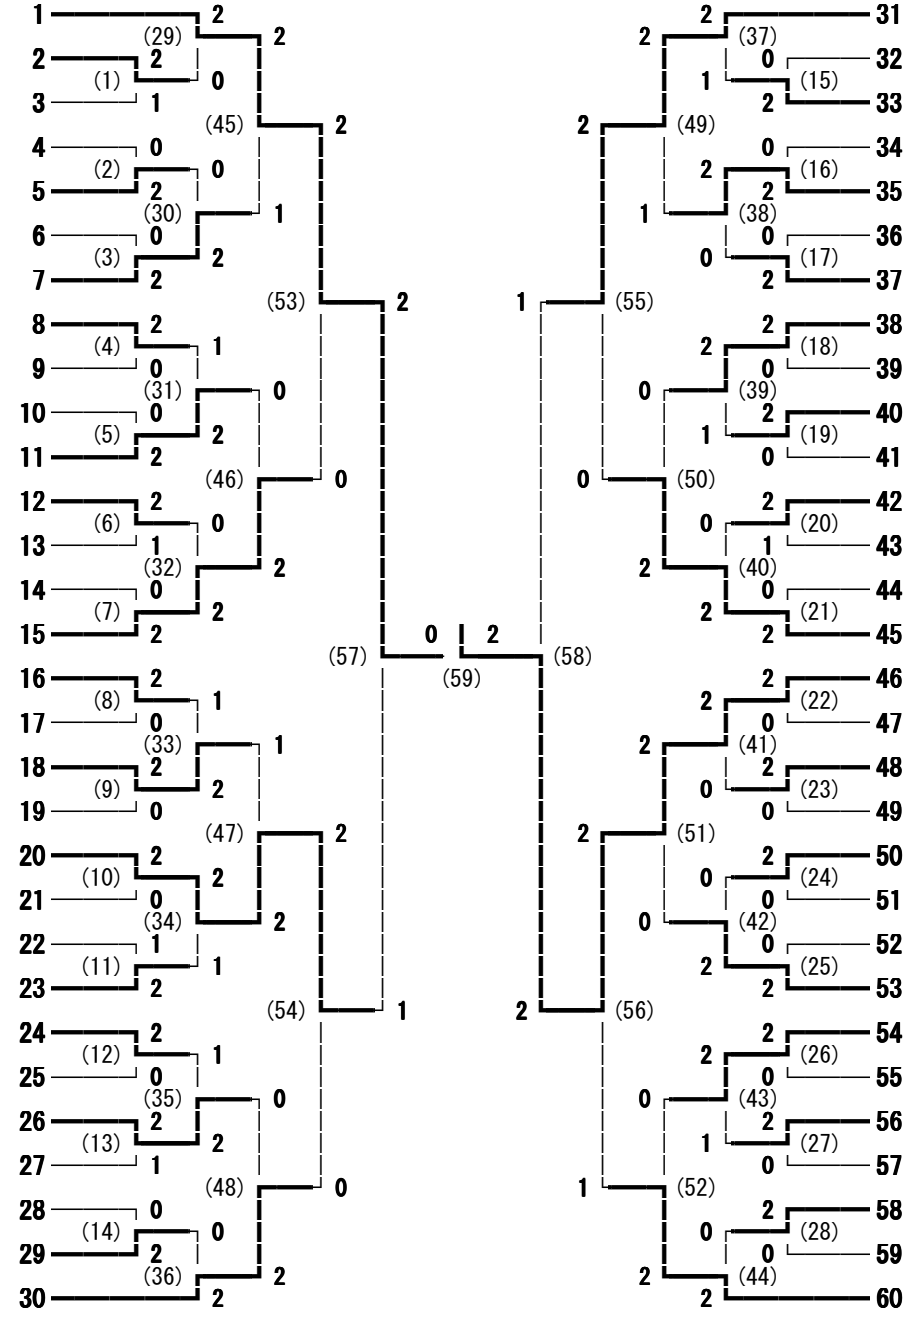

第158回 東信高等学校体育大会 男子学校対抗

丸子修学館
 蓼科
 小海
 小諸
 岩村田
 上田西
 望月
 野沢南

9 上田東
 10 軽井沢
 11 上田
 12 野沢北
 13 上田千曲
 14 上田染谷丘
 15 小諸商業
 16 佐久平総技

小海
 上田西

9 上田東
 16 佐久平総技

第158回 東信高等学校体育大会 女子学校対抗

上田
 小諸商業
 上田千曲
 小諸
 野沢北
 上田染谷丘

7 丸子修学館
 8 軽井沢
 9 野沢南
 10 上田西
 11 岩村田
 12 上田東

上田
 野沢北

7 丸子修学館
 10 上田西

第158回 東信高等学校体育大会 男子ダブルス

- 小池 祥樹・飯森 翔吾 (野沢南)
- 柳澤 徳一・小林 政輝 (上田千曲)
- 元木 柊太・村田 真輝 (上田東)
- 篠原 裕明・饗場 涼太 (佐久平総技)
- 塚田 裕太・石井 大翔 (上田)
- 新海 温也・井出 強 (小海)
- 小林 義空・荻原 朋哉 (軽井沢)
- 滝澤 善輝・柳澤 幸介 (丸子修学館)
- 小林 計輝・浦尾 慧空 (小諸)
- 吉田 光希・原 健 (上田染谷丘)
- 青木 康太・黒澤 慎哉 (上田西)
- 荻原 来希・村上 利輝 (小諸商業)
- 宮之上 格・小林 優真 (蓼科)
- 木次 悠輔・草間 大和 (岩村田)
- 大澤 達・山本 颯 (野沢北)
- 谷口 拓平・今井 勇矢 (野沢南)
- 市川 将大・西澤 開 (小諸商業)
- 飯森 大翼・伊藤 卓也 (佐久平総技)
- 飯嶋 悠太・小宮山 楓 (望月)
- 山崎 鈴弥・岩井 信哉 (上田千曲)
- 滝沢 聖弥・掛川 歩暉 (蓼科)
- 手塚 柊牙・守谷 広樹 (上田染谷丘)
- 林 京吾・小林 義宙 (小諸)
- 中澤 敬文・佐藤 海 (岩村田)
- 木田 海斗・関谷 航河 (小海)
- 岩崎 希望・岩月 亮介 (野沢北)
- 古村 翔・春原 大輝 (上田)
- 会田 龍輝・清水 虹平 (丸子修学館)
- 小松 拓弥・宮澤 康平 (上田西)
- 滝沢 将大・繁田 晴樹 (上田東)