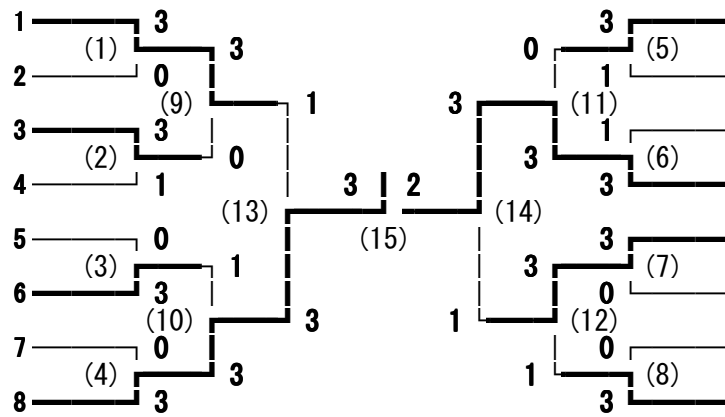

第158回 東信高等学校体育大会 男子学校対抗

丸子修学館
 蓼科
 小海
 小諸
 岩村田
 上田西
 望月
 野沢南

9 上田東
 10 軽井沢
 11 上田
 12 野沢北
 13 上田千曲
 14 上田染谷丘
 15 小諸商業
 16 佐久平総技

小海
 上田西

9 上田東
 16 佐久平総技

第158回 東信高等学校体育大会 女子学校対抗

上田
 小諸商業
 上田千曲
 小諸
 野沢北
 上田染谷丘

7 丸子修学館
 8 軽井沢
 9 野沢南
 10 上田西
 11 岩村田
 12 上田東

上田
 野沢北

7 丸子修学館
 10 上田西

第158回 東信高等学校体育大会 男子ダブルス

- 小池 祥樹・飯森 翔吾 (野沢南)
- 柳澤 徳一・小林 政輝 (上田千曲)
- 元木 柊太・村田 真輝 (上田東)
- 篠原 裕明・饗場 涼太 (佐久平総技)
- 塚田 裕太・石井 大翔 (上田)
- 新海 温也・井出 強 (小海)
- 小林 義空・荻原 朋哉 (軽井沢)
- 滝澤 善輝・柳澤 幸介 (丸子修学館)
- 小林 計輝・浦尾 慧空 (小諸)
- 吉田 光希・原 健 (上田染谷丘)
- 青木 康太・黒澤 慎哉 (上田西)
- 荻原 来希・村上 利輝 (小諸商業)
- 宮之上 格・小林 優真 (蓼科)
- 木次 悠輔・草間 大和 (岩村田)
- 大澤 達・山本 颯 (野沢北)
- 谷口 拓平・今井 勇矢 (野沢南)
- 市川 将大・西澤 開 (小諸商業)
- 飯森 大翼・伊藤 卓也 (佐久平総技)
- 飯嶋 悠太・小宮山 楓 (望月)
- 山崎 鈴弥・岩井 信哉 (上田千曲)
- 滝沢 聖弥・掛川 歩暉 (蓼科)
- 手塚 柊牙・守谷 広樹 (上田染谷丘)
- 林 京吾・小林 義宙 (小諸)
- 中澤 敬文・佐藤 海 (岩村田)
- 木田 海斗・関谷 航河 (小海)
- 岩崎 希望・岩月 亮介 (野沢北)
- 古村 翔・春原 大輝 (上田)
- 会田 龍輝・清水 虹平 (丸子修学館)
- 小松 拓弥・宮澤 康平 (上田西)
- 滝沢 将大・繁田 晴樹 (上田東)