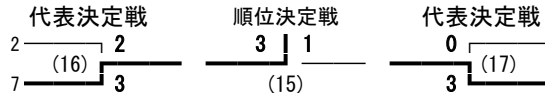

160回東信高等学校(新人)体育大会 男子学校対抗

- 野沢南
- 上田
- 岩村田
- 上田西
- 小諸商業
- 蓼科
- 丸子修学館

- 8 上田千曲
- 9 望月
- 10 小諸
- 11 上田染谷丘
- 12 上田東
- 13 佐久平総技
- 14 小海
- 15 野沢北

- 上田
- 丸子修学館

- 11 上田染谷丘
- 13 佐久平総技

160回東信高等学校(新人)体育大会 男子シングルス

磯部 凌 (野沢北)	1	2	2	47	宮入 魁 (上田千曲)
原 滉晴 (望月)	2	(29) 1	0	48	武村 龍一 (小海)
永井 知紘 (蓼科)	3	(1) 2	0	49	掛川 賢人 (丸子修学館)
遠藤 龍羅 (軽井沢)	4	0	(61) 2	50	小林 優真 (蓼科)
渡辺 貴聖 (小海)	5	(30) 2	0	51	三井 瑠毅哉 (軽井沢)
白石 留偉 (上田東)	6	2	(77) 2	52	丸橋 佑二 (望月)
出浦 祐羽 (上田染谷丘)	7	(31) 2	0	53	清水 圭太郎 (野沢北)
津田 淳平 (上田千曲)	8	(2) 1	(62) 0	54	原野 浩輔 (岩村田)
土屋 伊歩希 (小諸)	9	1	(85) 2	55	松本 将太郎 (佐久平総技)
井上 勝成 (野沢南)	10	(3) 2	(70) 0	56	小林 隼人 (小諸商業)
大井 勇輝 (上田西)	11	(32) 2	0	57	泉 素弘 (上田)
草間 大和 (岩村田)	12	2	(87) 2	58	久保山 魅咲 (上田西)
小林 バプロ (望月)	13	(33) 1	0	59	大矢 大 (丸子修学館)
松尾 龍 (上田千曲)	14	(4) 2	1	60	松本 祐希 (野沢北)
木内 直人 (小諸商業)	15	0	(63) 2	61	尾臺 直哉 (佐久平総技)
萩原 駆 (野沢南)	16	(5) 2	2	62	日向 亮平 (小海)
川村 基樹 (佐久平総技)	17	(34) 1	(78) 0	63	宮入 稜仁 (上田東)
会田 龍輝 (丸子修学館)	18	1	0	64	勝山 滉平 (上田染谷丘)
土屋 侑平 (小諸)	19	(35) 2	0	65	工藤 望 (小諸)
吉村 諒 (上田染谷丘)	20	(6) 0	(64) 2	66	市川 武丸 (小諸商業)
滝沢 聖弥 (蓼科)	21	2	0	67	河本 大地 (岩村田)
鈴木 貴大 (上田西)	22	(7) 0	2	68	小岩 俊輔 (上田)
宮坂 優樹 (上田)	23	(36) 2	2	69	青木 偉瑠 (野沢南)
町田 大貴 (小諸)	24	2	(89) 2	70	小林 春毅 (上田東)
田中 凜 (岩村田)	25	(37) 0	2	71	兒玉 一成 (上田西)
清水 虹平 (丸子修学館)	26	(8) 2	0	72	日向 海晴 (望月)
田中 直哉 (上田東)	27	2	(65) 0	73	中島 周星 (佐久平総技)
吉野 光 (佐久平総技)	28	(9) 2	1	74	掛川 歩暉 (蓼科)
村越 信也 (上田千曲)	29	(38) 1	(79) 0	75	甲斐 健佑 (野沢北)
塚田 雄 (上田染谷丘)	30	2	0	76	半田 光輝 (小諸商業)
櫻井 一喜 (野沢北)	31	(39) 2	0	77	石川 巧実 (上田千曲)
柳澤 柊矢 (小海)	32	(10) 0	2	78	黒澤 智哉 (小諸)
佐藤 駿作 (上田)	33	2	(66) 2	79	宮嶋 亮弥 (上田染谷丘)
山口 柊 (小諸商業)	34	(11) 0	1	80	前島 千風悠 (野沢南)
依田 秀平 (野沢南)	35	(40) 2	2	81	掛川 勇輔 (上田)
滝澤 大輝 (丸子修学館)	36	2	(86) 0	82	北林 翔伍 (上田千曲)
竹内 勇人 (小海)	37	(41) 1	2	83	荻原 秀真 (上田染谷丘)
古越 一耀 (小諸商業)	38	(12) 2	0	84	宮下 嵐 (蓼科)
羽深 慶 (上田)	39	0	(67) 0	85	塚田 祐太 (上田西)
宮坂 光 (上田東)	40	(13) 2	1	86	小林 良輔 (野沢南)
宮之上 格 (蓼科)	41	(42) 2	0	87	土屋 健一 (岩村田)
酒井 匠 (望月)	42	2	(80) 2	88	関谷 航河 (小海)
永井 一馬 (岩村田)	43	(43) 1	0	89	原 征爾 (望月)
伊東 卓哉 (佐久平総技)	44	(68) 2	2	90	森井 龍貴 (小諸)
玉置 智 (野沢北)	45	(14) 0	0	91	小林 優生 (上田東)
青木 康太 (上田西)	46	(44) 2	2	92	田島 典輝 (丸子修学館)