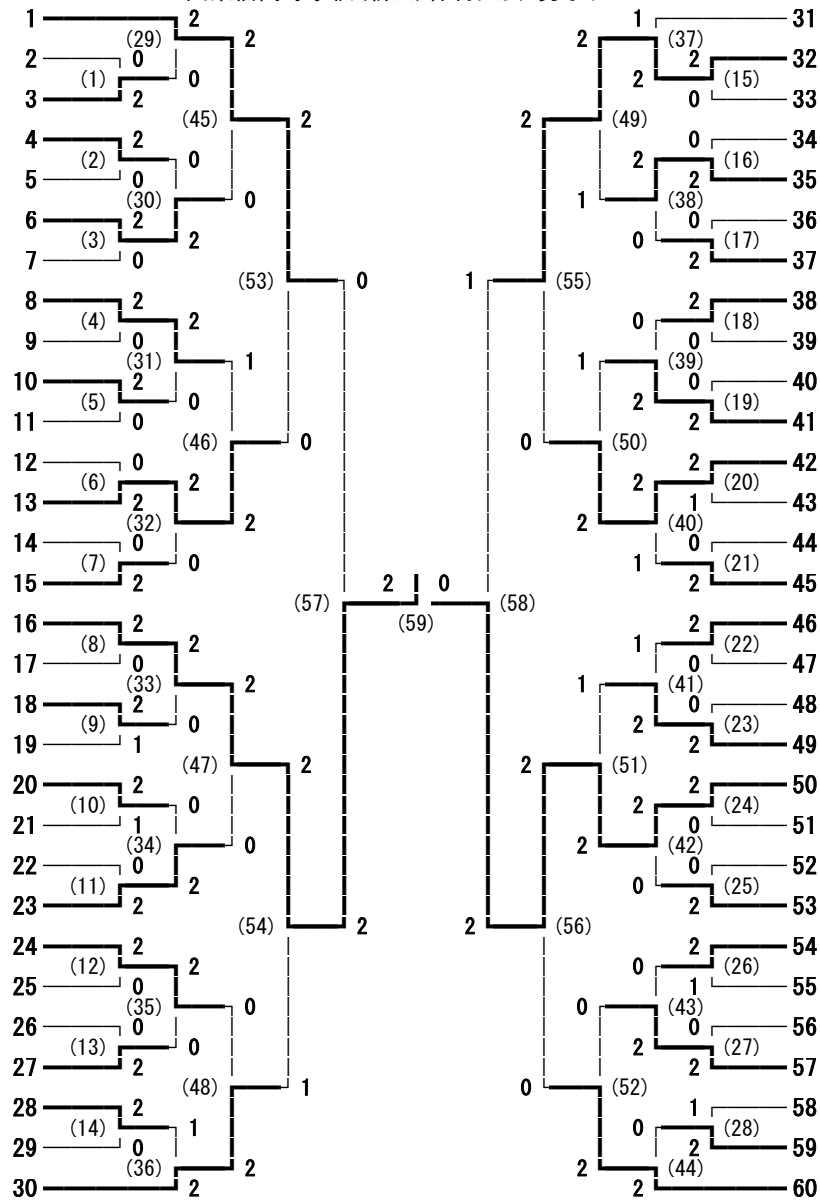

160回東信高等学校(新人)体育大会 男子ダブルス

- 田島 典輝・会田 龍輝 (丸子修学館)
- 中村 健太郎・木村 拓海 (上田西)
- 白石 留偉・神戸 大輝 (上田東)
- 関谷 航河・渡辺 貴聖 (小海)
- 黒澤 智哉・工藤 望 (小諸)
- 出浦 祐羽・片桐 直哉 (上田染谷丘)
- 原野 浩輔・永井 一馬 (岩村田)
- 青木 偉瑠・依田 秀平 (野沢南)
- 津田 淳平・三井 智貴 (上田千曲)
- 玉置 智・伝田 裕也 (野沢北)
- 三井 瑠毅哉・遠藤 龍羅 (軽井沢)
- 半田 光輝・生島 奏汰 (小諸商業)
- 植松 涼哉・近藤 稀偉冬 (佐久平総技)
- 小林 パブロ・原 滉晴 (望月)
- 掛川 勇輔・泉 素弘 (上田)
- 降旗 悠希・宮入 魁 (上田千曲)
- 上原 颯太・山口 理良 (小海)
- 土屋 伊歩希・森井 龍貴 (小諸)
- 丸橋 佑二・酒井 匠 (望月)
- 宮嶋 亮弥・吉村 諒 (上田染谷丘)
- 羽深 慶・山口 暁久 (上田)
- 河本 大地・土屋 直紀 (岩村田)
- 吉野 光・尾臺 直哉 (佐久平総技)
- 田中 直哉・佐藤 修斗 (上田東)
- 川井 勇人・油井 智志 (野沢南)
- 櫻井 一喜・清水 圭太郎 (野沢北)
- 宮之上 格・小林 優真 (蓼科)
- 掛川 賢人・石橋 侑大 (丸子修学館)
- 古越 一耀・山口 柊 (小諸商業)
- 青木 康太・久保山 魅咲 (上田西)

- 草間 大和・土屋 健一 (岩村田)
- 松本 将太郎・高木 英斗 (佐久平総技)
- 石井 勇輝・斉藤 天聖 (小諸)
- 小見山 昌也・原 征爾 (望月)
- 石川 巧実・村越 信也 (上田千曲)
- 浅田 真希・市川 武丸 (小諸商業)
- 下村 空・吉田 琉斗 (上田)
- 前島 千風悠・小林 良輔 (野沢南)
- 掛川 歩暉・滝沢 聖弥 (蓼科)
- 宮入 稜仁・岩淵 航大 (上田東)
- 磯部 凌・甲斐 健佑 (野沢北)
- 大井 勇輝・塚田 祐太 (上田西)
- 大矢 大・栗田 紘人 (丸子修学館)
- 日向 亮平・竹内 勇人 (小海)
- 勝山 滉平・塚田 雄 (上田染谷丘)
- 川村 基樹・中島 周星 (佐久平総技)
- 日向 海晴・市川 夏暉 (望月)
- 荻原 秀真・西澤 正基 (上田染谷丘)
- 東川 大輝・松尾 龍 (上田千曲)
- 町田 大貴・土屋 侑平 (小諸)
- 伊藤 拓人・小平 桂吾 (上田西)
- 宮下 嵐・永井 知紘 (蓼科)
- 小林 春毅・小林 優生 (上田東)
- 荻原 駆・井上 勝成 (野沢南)
- 木内 直人・柄澤 光瑠 (小諸商業)
- 井出 強・南澤 隼斗 (小海)
- 滝澤 大輝・清水 虹平 (丸子修学館)
- 篠田 北斗・細谷 直 (岩村田)
- 松本 祐希・中山 海豊 (野沢北)
- 宮坂 優樹・佐藤 駿作 (上田)