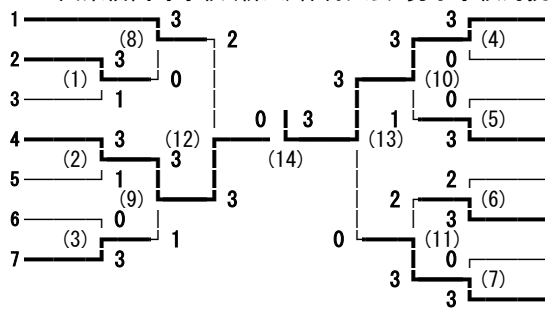

160回東信高等学校(新人)体育大会 男子学校対抗

- 野沢南
- 上田
- 岩村田
- 上田西
- 小諸商業
- 蓼科
- 丸子修学館

- 8 上田千曲
- 9 望月
- 10 小諸
- 11 上田染谷丘
- 12 上田東
- 13 佐久平総技
- 14 小海
- 15 野沢北

- 上田
- 丸子修学館

- 11 上田染谷丘
- 13 佐久平総技

160回東信高等学校(新人)体育大会 男子シングルス

磯部 凌 (野沢北)	1	2	2	47	宮入 魁 (上田千曲)
原 滉晴 (望月)	2	(29) 1	0	48	武村 龍一 (小海)
永井 知紘 (蓼科)	3	(1) 2	0	49	掛川 賢人 (丸子修学館)
遠藤 龍羅 (軽井沢)	4	0	(61) 2	50	小林 優真 (蓼科)
渡辺 貴聖 (小海)	5	(30) 2	0	51	三井 瑠毅哉 (軽井沢)
白石 留偉 (上田東)	6	2	(77) 2	52	丸橋 佑二 (望月)
出浦 祐羽 (上田染谷丘)	7	(31) 2	0	53	清水 圭太郎 (野沢北)
津田 淳平 (上田千曲)	8	(2) 1	(62) 0	54	原野 浩輔 (岩村田)
土屋 伊歩希 (小諸)	9	1	(85) 2	55	松本 将太郎 (佐久平総技)
井上 勝成 (野沢南)	10	(3) 2	(70) 0	56	小林 隼人 (小諸商業)
大井 勇輝 (上田西)	11	(32) 2	0	57	泉 素弘 (上田)
草間 大和 (岩村田)	12	2	(87) 2	58	久保山 魅咲 (上田西)
小林 バプロ (望月)	13	(33) 1	0	59	大矢 大 (丸子修学館)
松尾 龍 (上田千曲)	14	(4) 2	1	60	松本 祐希 (野沢北)
木内 直人 (小諸商業)	15	0	(63) 2	61	尾臺 直哉 (佐久平総技)
萩原 駆 (野沢南)	16	(5) 2	2	62	日向 亮平 (小海)
川村 基樹 (佐久平総技)	17	(34) 1	(78) 0	63	宮入 稜仁 (上田東)
会田 龍輝 (丸子修学館)	18	1	0	64	勝山 滉平 (上田染谷丘)
土屋 侑平 (小諸)	19	(35) 2	0	65	工藤 望 (小諸)
吉村 諒 (上田染谷丘)	20	(6) 0	(64) 2	66	市川 武丸 (小諸商業)
滝沢 聖弥 (蓼科)	21	2	0	67	河本 大地 (岩村田)
鈴木 貴大 (上田西)	22	(7) 0	2	68	小岩 俊輔 (上田)
宮坂 優樹 (上田)	23	(36) 2	2	69	青木 偉瑠 (野沢南)
町田 大貴 (小諸)	24	2	(89) 2	70	小林 春毅 (上田東)
田中 凜 (岩村田)	25	(37) 0	2	71	兒玉 一成 (上田西)
清水 虹平 (丸子修学館)	26	(8) 2	0	72	日向 海晴 (望月)
田中 直哉 (上田東)	27	2	(65) 0	73	中島 周星 (佐久平総技)
吉野 光 (佐久平総技)	28	(9) 2	1	74	掛川 歩暉 (蓼科)
村越 信也 (上田千曲)	29	(38) 1	(79) 0	75	甲斐 健佑 (野沢北)
塚田 雄 (上田染谷丘)	30	2	0	76	半田 光輝 (小諸商業)
櫻井 一喜 (野沢北)	31	(39) 2	0	77	石川 巧実 (上田千曲)
柳澤 柊矢 (小海)	32	(10) 0	2	78	黒澤 智哉 (小諸)
佐藤 駿作 (上田)	33	2	(66) 2	79	宮嶋 亮弥 (上田染谷丘)
山口 柊 (小諸商業)	34	(11) 0	1	80	前島 千風悠 (野沢南)
依田 秀平 (野沢南)	35	(40) 2	2	81	掛川 勇輔 (上田)
滝澤 大輝 (丸子修学館)	36	2	(86) 0	82	北林 翔伍 (上田千曲)
竹内 勇人 (小海)	37	(41) 1	2	83	荻原 秀真 (上田染谷丘)
古越 一耀 (小諸商業)	38	(12) 2	0	84	宮下 嵐 (蓼科)
羽深 慶 (上田)	39	0	(67) 0	85	塚田 祐太 (上田西)
宮坂 光 (上田東)	40	(13) 2	1	86	小林 良輔 (野沢南)
宮之上 格 (蓼科)	41	(42) 2	0	87	土屋 健一 (岩村田)
酒井 匠 (望月)	42	2	(80) 2	88	関谷 航河 (小海)
永井 一馬 (岩村田)	43	(43) 1	0	89	原 征爾 (望月)
伊東 卓哉 (佐久平総技)	44	(68) 2	2	90	森井 龍貴 (小諸)
玉置 智 (野沢北)	45	(14) 0	0	91	小林 優生 (上田東)
青木 康太 (上田西)	46	(44) 2	2	92	田島 典輝 (丸子修学館)