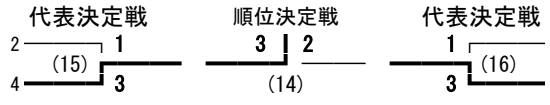

160回東信高等学校(新人)体育大会 女子学校对抗

- 1 上田染谷丘
- 2 丸子修学館
- 3 上田西
- 4 野沢北
- 5 軽井沢
- 6 小海
- 7 上田

- 8 上田千曲
- 9 佐久平総技
- 10 岩村田
- 11 野沢南
- 12 小諸
- 13 小諸商業
- 14 上田東

- 2 丸子修学館
- 4 野沢北

- 8 上田千曲
- 12 小諸

160回東信高等学校(新人)体育大会 女子シングルス