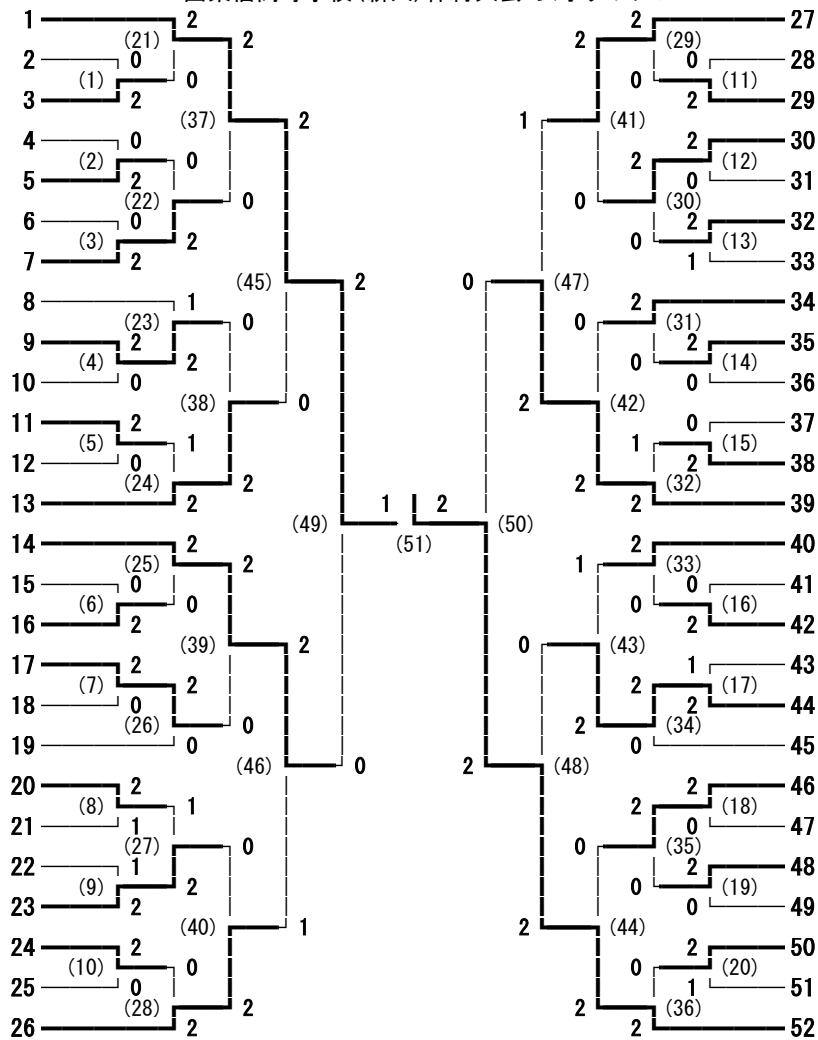

160回東信高等学校(新人)体育大会 女子ダブルス

- 飯島 夏菜・高橋 千尋 (上田)
- 朝倉 京佳・山岸 美穂 (上田千曲)
- 齋藤 なつみ・春原 眞央 (丸子修学館)
- 町田 留花・小澤 茜里 (小海)
- 川上 ナナ子・東城 咲希 (小諸商業)
- 比田井 梨穂・池田 夏純 (野沢南)
- 小林 璃奈・宮崎 野花 (上田東)
- 小林 由佳・古平 爽佳 (小諸)
- 相澤 侑奈・渋澤 日向子 (上田染谷丘)
- 小林 明菜・坂口 実希 (上田西)
- 合津 友亜来・中山 楓花 (軽井沢)
- 依田 はるな・白鳥 彩夏 (野沢北)
- 朝田 紗也夏・遠藤 和美 (岩村田)
- 沼田 柚羽・太田 有香 (丸子修学館)
- 有坂 奈桜・有賀 結香 (小海)
- 小林 瑞歩・佐瀬 由里香 (野沢南)
- 高野 祐花・萩原 雪羽 (佐久平総技)
- 中山 美優・滝澤 優衣 (上田千曲)
- 菊池 冴佳・有賀 千智 (野沢北)
- 江口 真歩・吉田 梨那 (軽井沢)
- 滝沢 輝実・佐藤 日菜子 (上田)
- 藤城 楓・矢嶋 紗季 (小諸)
- 佐藤 里咲・田邊 彩夏 (上田染谷丘)
- 須田 咲紀恵・木次 捺海 (岩村田)
- 齋藤 桃奈・笹澤 奈津弥 (上田西)
- 高野 真未・菊池 紗稀 (上田東)

- 仲田 汐里・飯嶋 楓 (上田千曲)
- 萩原 有彩・井出 茉宙 (上田西)
- 湯浅 ももな・池田 明日香 (野沢北)
- 本尾 美紗子・大畑 春花 (軽井沢)
- 堤 明日香・小泉 優菜 (岩村田)
- 白井 希和・中村 珠聡 (小諸)
- 荒井 咲子・竜野 桃花 (丸子修学館)
- 大竹 葉琉香・松林 樹音 (上田染谷丘)
- 山崎 陽子・塚田 粧子 (上田)
- 藤田 彩花・椎橋 美哉 (望月)
- 中島 琴奈・木田 葉月 (小海)
- 宮下 奈月・清水 唯花 (上田東)
- 白田 悠花・小林 美湖 (野沢南)
- 小菅 稚奈・井出 晃 (小諸)
- 三井 夢美・市村 優羽華 (軽井沢)
- 井出 絵理奈・渡辺 知菜莉 (小諸商業)
- 白石 菜花・宮下 さくら (上田西)
- 関根 加恵・細川 みどり (上田)
- 小林 未夢・竹内 日奈子 (丸子修学館)
- 河口 楓菜・石井 理子 (上田染谷丘)
- 町田 陽香・宿岩 和花 (野沢南)
- 堀越 柚希・宮澤 冴稀 (佐久平総技)
- 柳 海里・阿部 紘香 (岩村田)
- 神戸 七海・新津 綺音 (小海)
- 榎澤 知花・榎沢 美遥 (野沢北)
- 宮本 友里子・大谷 美乃里 (上田東)