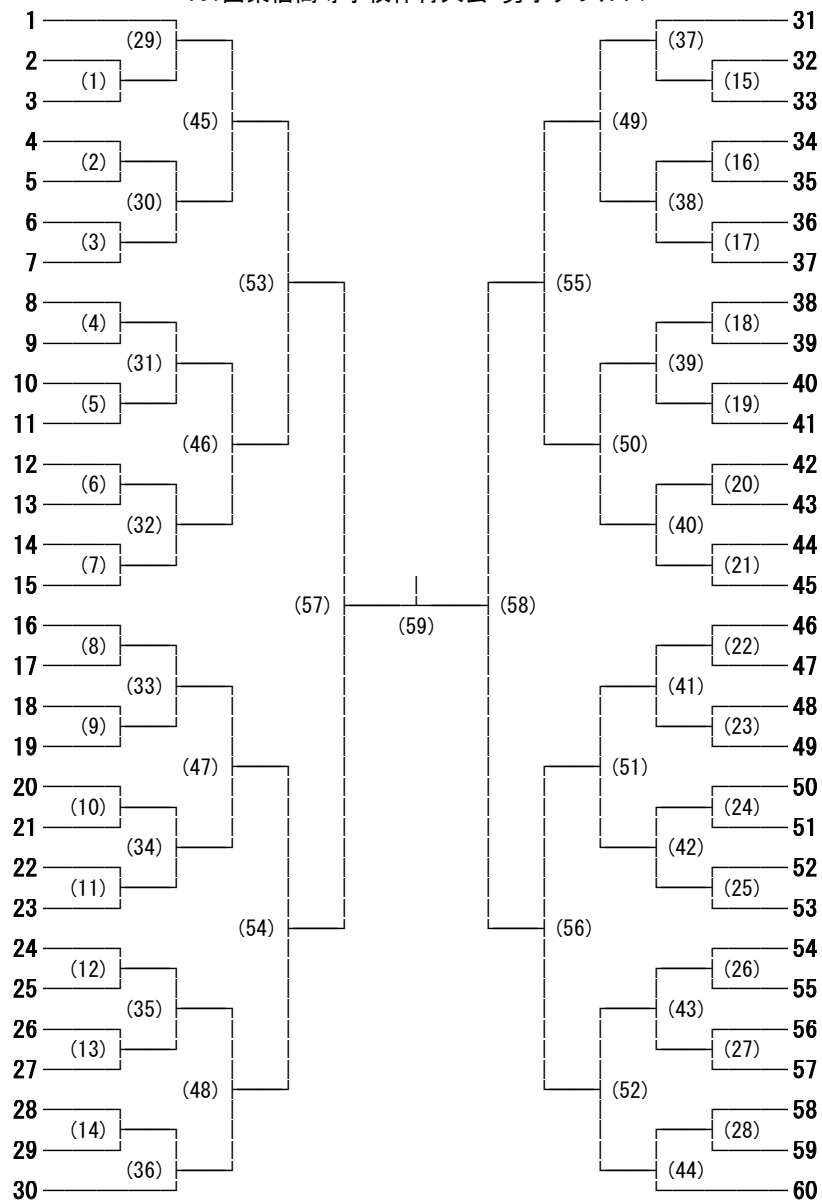

161回東信高等学校体育大会 男子ダブルス

- 降旗 悠希・宮入 魁 (上田千曲)
- 河本 大地・神林 晃士郎 (岩村田)
- 武村 龍一・日向 亮平 (小海)
- 高塚 隆介・原 征爾 (望月)
- 黒澤 智哉・工藤 望 (小諸)
- 大矢 大・栗田 紘人 (丸子修学館)
- 出浦 祐羽・片桐 直哉 (上田染谷丘)
- 川村 基樹・中島 周星 (佐久平総技)
- 小林 春毅・小林 優生 (上田東)
- 羽深 慶・吉田 琉斗 (上田)
- 宮之上 格・小林 優真 (蓼科)
- 前島 千風悠・小林 良輔 (野沢南)
- 古越 一耀・山口 柊 (小諸商業)
- 清水 圭太郎・轟 直也 (野沢北)
- 久保山 魁咲・塚田 祐太 (上田西)
- 宮坂 優樹・掛川 勇輔 (上田)
- 村越 信也・阿部 慎吾 (上田千曲)
- 関 健太・山本 拓哉 (上田西)
- 白石 留偉・田中 直哉 (上田東)
- 丸橋 佑二・酒井 匠 (望月)
- 半田 光輝・生島 奏汰 (小諸商業)
- 萩原 駆・井上 勝成 (野沢南)
- 磯部 凌・玉置 智 (野沢北)
- 清水 虹平・滝澤 大輝 (丸子修学館)
- 土屋 伊歩希・石井 勇輝 (小諸)
- 草間 大和・土屋 健一 (岩村田)
- 平澤 佑汰・萩原 秀真 (上田染谷丘)
- 柳澤 峻也・春原 冴紀 (蓼科)
- 竹内 勇人・南澤 隼斗 (小海)
- 松本 将太郎・高木 英斗 (佐久平総技)

順位決定戦

(60)