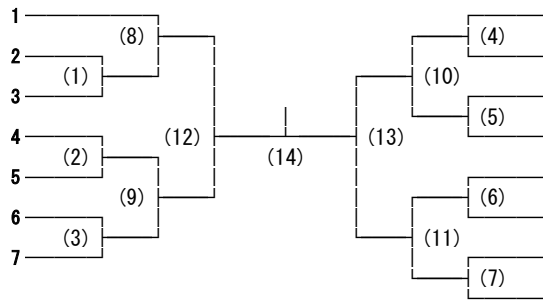

161回東信高等学校体育大会 男子学校对抗

上田千曲  
 小諸  
 上田  
 丸子修学館  
 岩村田  
 小諸商業  
 野沢北

8 野沢南  
 9 望月  
 10 小海  
 11 佐久平総技  
 12 上田染谷丘  
 13 上田東  
 14 蓼科  
 15 上田西

代表決定戦

(16)

順位決定戦

(15)

代表決定戦