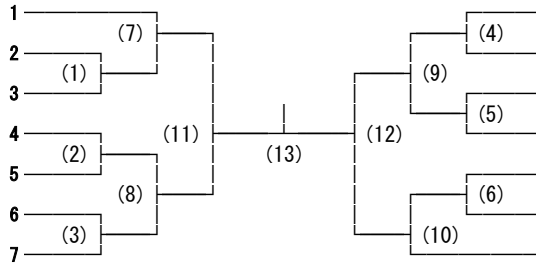

161回東信高等学校体育大会 女子学校対抗

1 上田東
2 佐久平総技
3 丸子修学館
4 小諸
5 上田西
6 小海
7 野沢南

8 上田染谷丘
9 小諸商業
10 岩村田
11 野沢北
12 上田千曲
13 軽井沢
14 上田

代表決定戦

順位決定戦

代表決定戦