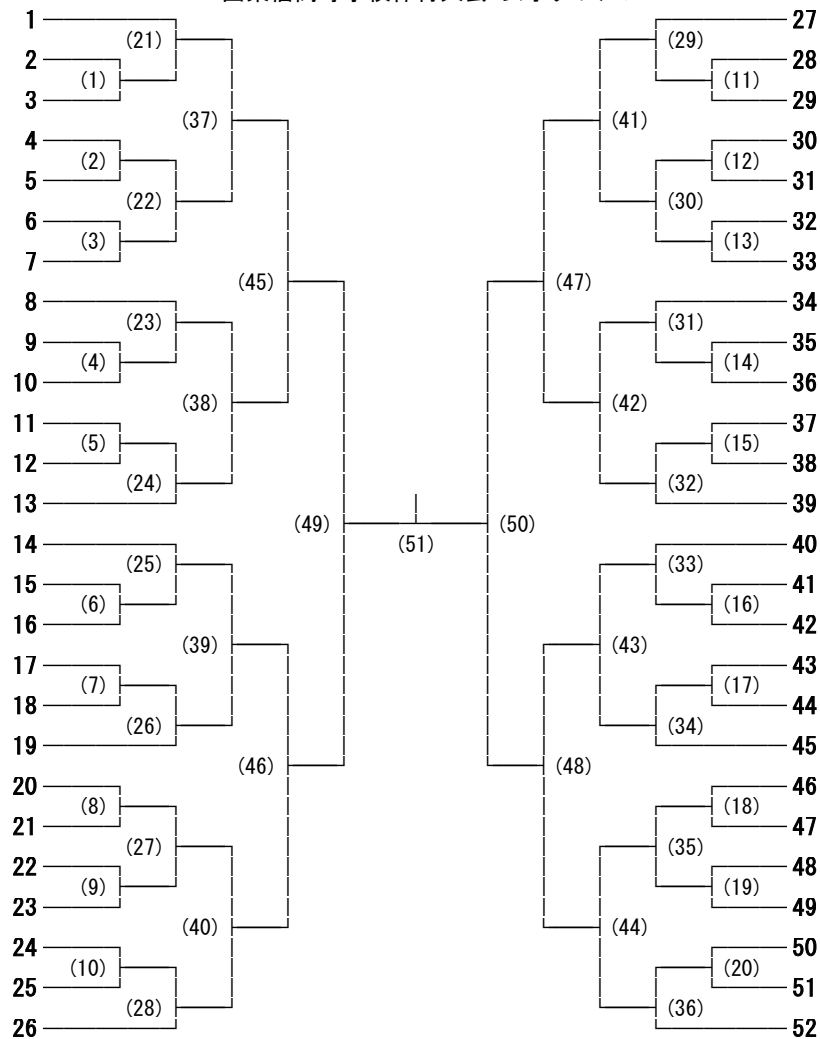

161回東信高等学校体育大会 女子ダブルス

- 宮本 友里子・菊池 紗稀 (上田東)
- 矢島 みなみ・石田 七海 (小諸商業)
- 齋藤 なつみ・春原 真央 (丸子修学館)
- 中山 実優・仲田 有希 (上田千曲)
- 矢嶋 紗季・藤城 楓 (小諸)
- 白石 菜花・笹澤 奈津弥 (上田西)
- 高野 祐花・宮澤 苧稀 (佐久平総技)
- 石井 理子・河口 楓菜 (上田染谷丘)
- 合津 友亜来・中山 楓花 (軽井沢)
- 池田 夏純・佐瀬 由里香 (野沢南)
- 町田 留花・小澤 茜里 (小海)
- 関根 加恵・塚田 粧子 (上田)
- 朝田 紗也夏・遠藤 和美 (岩村田)
- 高橋 千尋・佐藤 真帆 (上田)
- 荻原 玲花・佐々木 真悠 (岩村田)
- 小林 瑞歩・比田井 梨穂 (野沢南)
- 井出 絵理奈・川上 ナナ子 (小諸商業)
- 竹内 智晴・山寄 美穂 (上田千曲)
- 小菅 稚奈・井出 晃 (小諸)
- 渋澤 日向子・相澤 侑奈 (上田染谷丘)
- 宮下 奈月・清水 唯花 (上田東)
- 吉田 梨那・江口 真歩 (軽井沢)
- 湯浅 ももな・池田 明日香 (野沢北)
- 井出 菜宙・萩原 有彩 (上田西)
- 中島 琴奈・木田 葉月 (小海)
- 沼田 柚羽・太田 有香 (丸子修学館)

順位決定戦

(52)