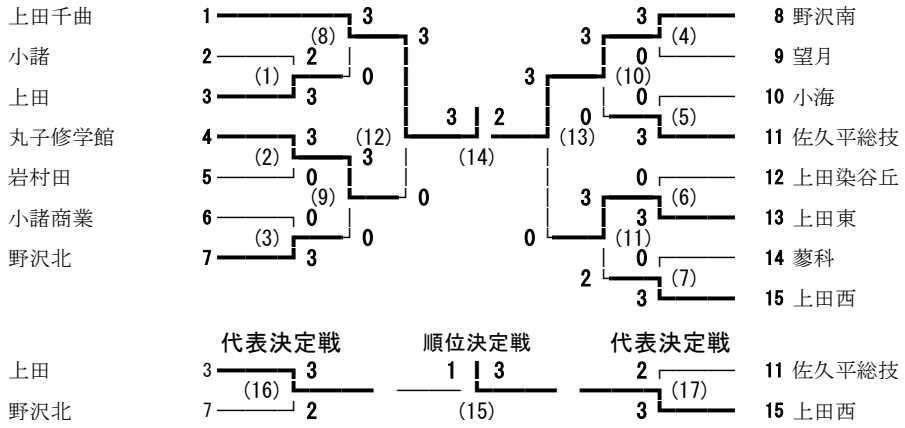

161回東信高等学校体育大会 男子学校対抗

161回東信高等学校体育大会 男子シングルス

- 磯部 凌 (野沢北)
- 小平 桂吾 (上田西)
- 甘田 優二 (小諸)
- 市川 武丸 (小諸商業)
- 出浦 祐羽 (上田染谷丘)
- 関谷 航河 (小海)
- 掛川 賢人 (丸子修学館)
- 宮下 嵐 (蓼科)
- 高塚 隆介 (望月)
- 小岩 俊輔 (上田)
- 前島 千風悠 (野沢南)
- 松本 将太郎 (佐久平総技)
- 平澤 佑汰 (上田染谷丘)
- 小林 パブロ (望月)
- 泉 素弘 (上田)
- 大井 勇輝 (上田西)
- 東川 大輝 (上田千曲)
- 土屋 健一 (岩村田)
- 清水 虹平 (丸子修学館)
- 山口 柊 (小諸商業)
- 滝沢 聖弥 (蓼科)
- 土屋 侑平 (小諸)
- 小林 春毅 (上田東)
- 依田 秀平 (野沢南)
- 柳澤 柊矢 (小海)
- 吉野 光 (佐久平総技)
- 久保山 魅咲 (上田西)
- 降旗 悠希 (上田千曲)
- 工藤 望 (小諸)
- 塚田 雄 (上田染谷丘)
- 掛川 勇輔 (上田)
- 玉置 智 (野沢北)
- 三井 瑠毅哉 (軽井沢)
- 原野 浩輔 (岩村田)
- 白石 留偉 (上田東)
- 小林 良輔 (野沢南)
- 河本 大地 (岩村田)
- 岩淵 航大 (上田東)
- 佐藤 竜樹 (上田千曲)
- 伊東 卓哉 (佐久平総技)
- 半田 光輝 (小諸商業)
- 宮之上 格 (蓼科)
- 酒井 匠 (望月)
- 南澤 隼斗 (小海)
- 松本 祐希 (野沢北)
- 田島 典輝 (丸子修学館)

順位決定戦