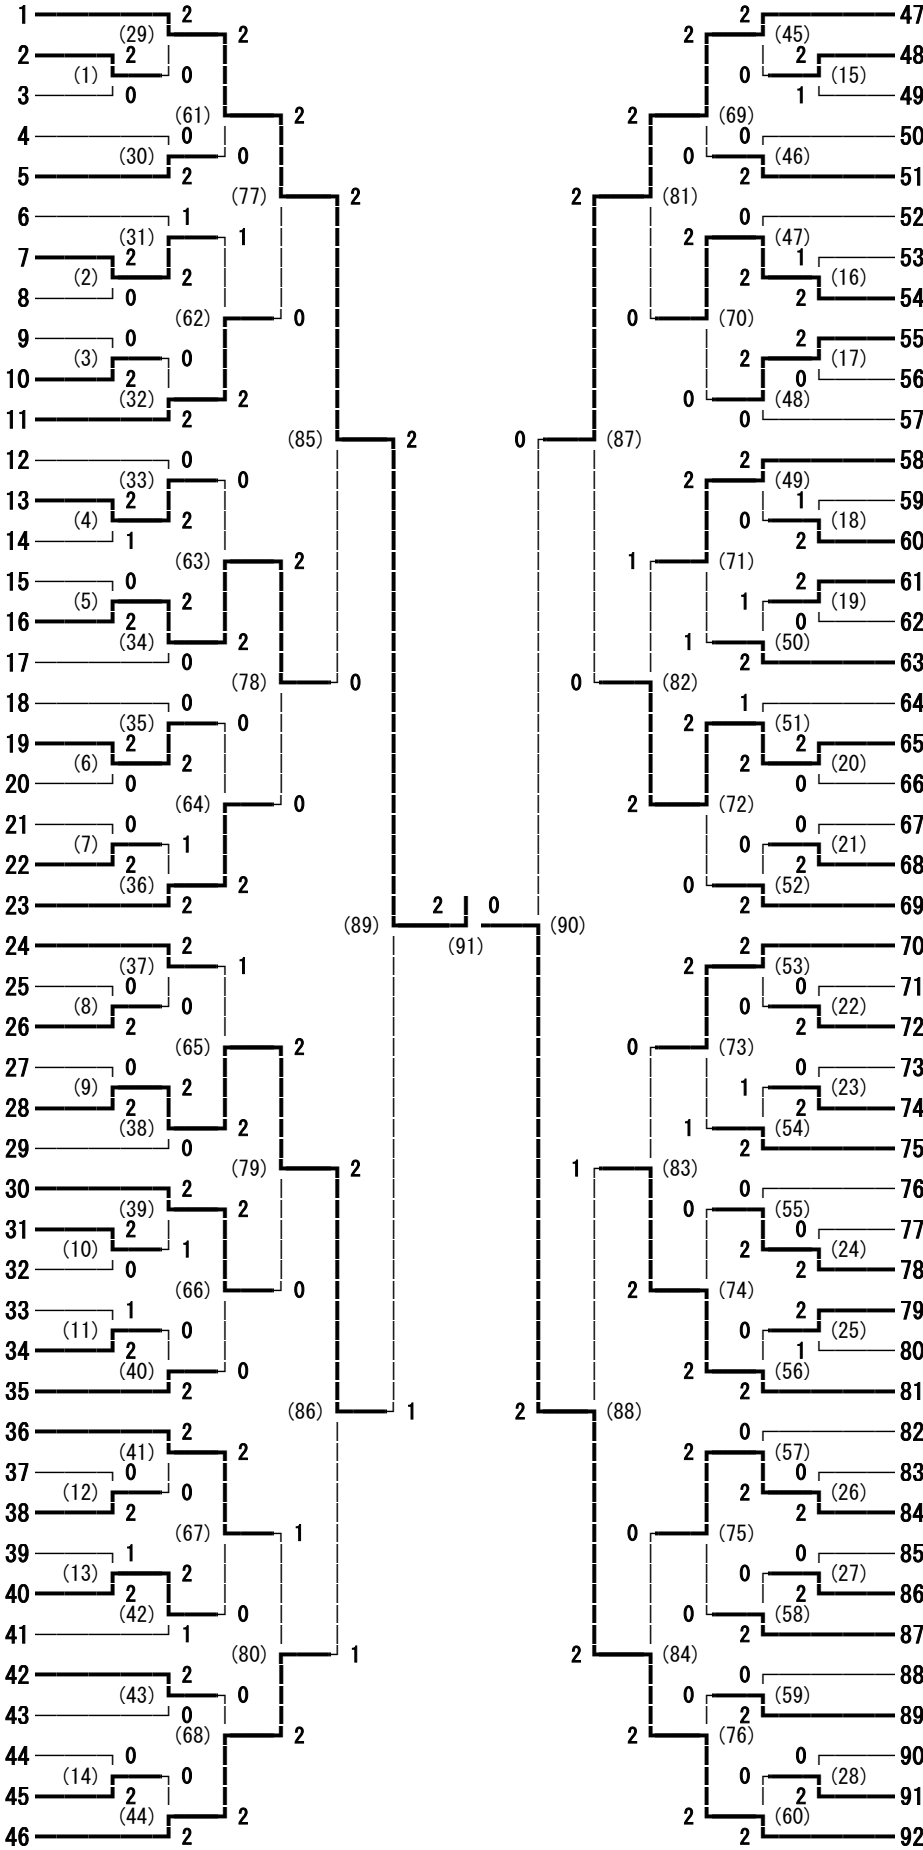

161回東信高等学校体育大会 男子学校対抗

161回東信高等学校体育大会 男子シングルス

- 磯部 凌 (野沢北)
- 小平 桂吾 (上田西)
- 甘田 優二 (小諸)
- 市川 武丸 (小諸商業)
- 出浦 祐羽 (上田染谷丘)
- 関谷 航河 (小海)
- 掛川 賢人 (丸子修学館)
- 宮下 嵐 (蓼科)
- 高塚 隆介 (望月)
- 小岩 俊輔 (上田)
- 前島 千風悠 (野沢南)
- 松本 将太郎 (佐久平総技)
- 平澤 佑汰 (上田染谷丘)
- 小林 パブロ (望月)
- 泉 素弘 (上田)
- 大井 勇輝 (上田西)
- 東川 大輝 (上田千曲)
- 土屋 健一 (岩村田)
- 清水 虹平 (丸子修学館)
- 山口 柊 (小諸商業)
- 滝沢 聖弥 (蓼科)
- 土屋 侑平 (小諸)
- 小林 春毅 (上田東)
- 依田 秀平 (野沢南)
- 柳澤 柊矢 (小海)
- 吉野 光 (佐久平総技)
- 久保山 魅咲 (上田西)
- 降旗 悠希 (上田千曲)
- 工藤 望 (小諸)
- 塚田 雄 (上田染谷丘)
- 掛川 勇輔 (上田)
- 玉置 智 (野沢北)
- 三井 瑠毅哉 (軽井沢)
- 原野 浩輔 (岩村田)
- 白石 留偉 (上田東)
- 小林 良輔 (野沢南)
- 河本 大地 (岩村田)
- 岩淵 航大 (上田東)
- 佐藤 竜樹 (上田千曲)
- 伊東 卓哉 (佐久平総技)
- 半田 光輝 (小諸商業)
- 宮之上 格 (蓼科)
- 酒井 匠 (望月)
- 南澤 隼斗 (小海)
- 松本 祐希 (野沢北)
- 田島 典輝 (丸子修学館)

順位決定戦