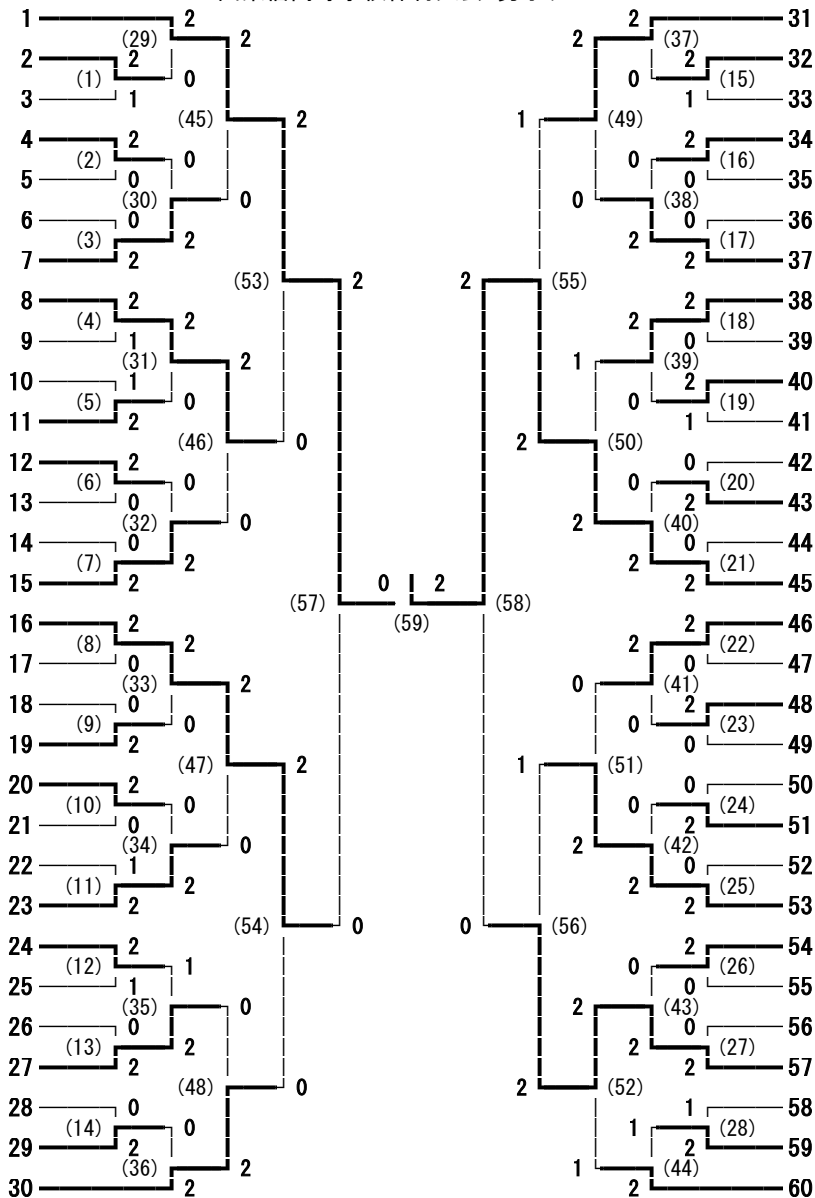

161回東信高等学校体育大会 男子ダブルス

- 降旗 悠希・宮入 魁 (上田千曲)
- 河本 大地・神林 晃士郎 (岩村田)
- 武村 龍一・日向 亮平 (小海)
- 高塚 隆介・原 征衛 (望月)
- 黒澤 智哉・工藤 望 (小諸)
- 大矢 大・栗田 紘人 (丸子修学館)
- 出浦 祐羽・片桐 直哉 (上田染谷丘)
- 川村 基樹・中島 周星 (佐久平総技)
- 小林 春毅・小林 優生 (上田東)
- 羽深 慶・吉田 琉斗 (上田)
- 宮之上 格・小林 優真 (蓼科)
- 前島 千風悠・小林 良輔 (野沢南)
- 古越 一耀・山口 柊 (小諸商業)
- 清水 圭太郎・轟 直也 (野沢北)
- 久保山 魅咲・塚田 祐太 (上田西)
- 宮坂 優樹・掛川 勇輔 (上田)
- 村越 信也・阿部 慎吾 (上田千曲)
- 関 健太・山本 拓哉 (上田西)
- 白石 留偉・田中 直哉 (上田東)
- 丸橋 佑二・酒井 匠 (望月)
- 半田 光輝・生島 奏汰 (小諸商業)
- 萩原 駆・井上 勝成 (野沢南)
- 磯部 凌・玉置 智 (野沢北)
- 清水 虹平・滝澤 大輝 (丸子修学館)
- 土屋 伊歩希・石井 勇輝 (小諸)
- 草間 大和・土屋 健一 (岩村田)
- 平澤 佑汰・萩原 秀真 (上田染谷丘)
- 柳澤 峻也・春原 冴紀 (蓼科)
- 竹内 勇人・南澤 隼斗 (小海)
- 松本 将太郎・高木 英斗 (佐久平総技)

順位決定戦

1 2

(60)