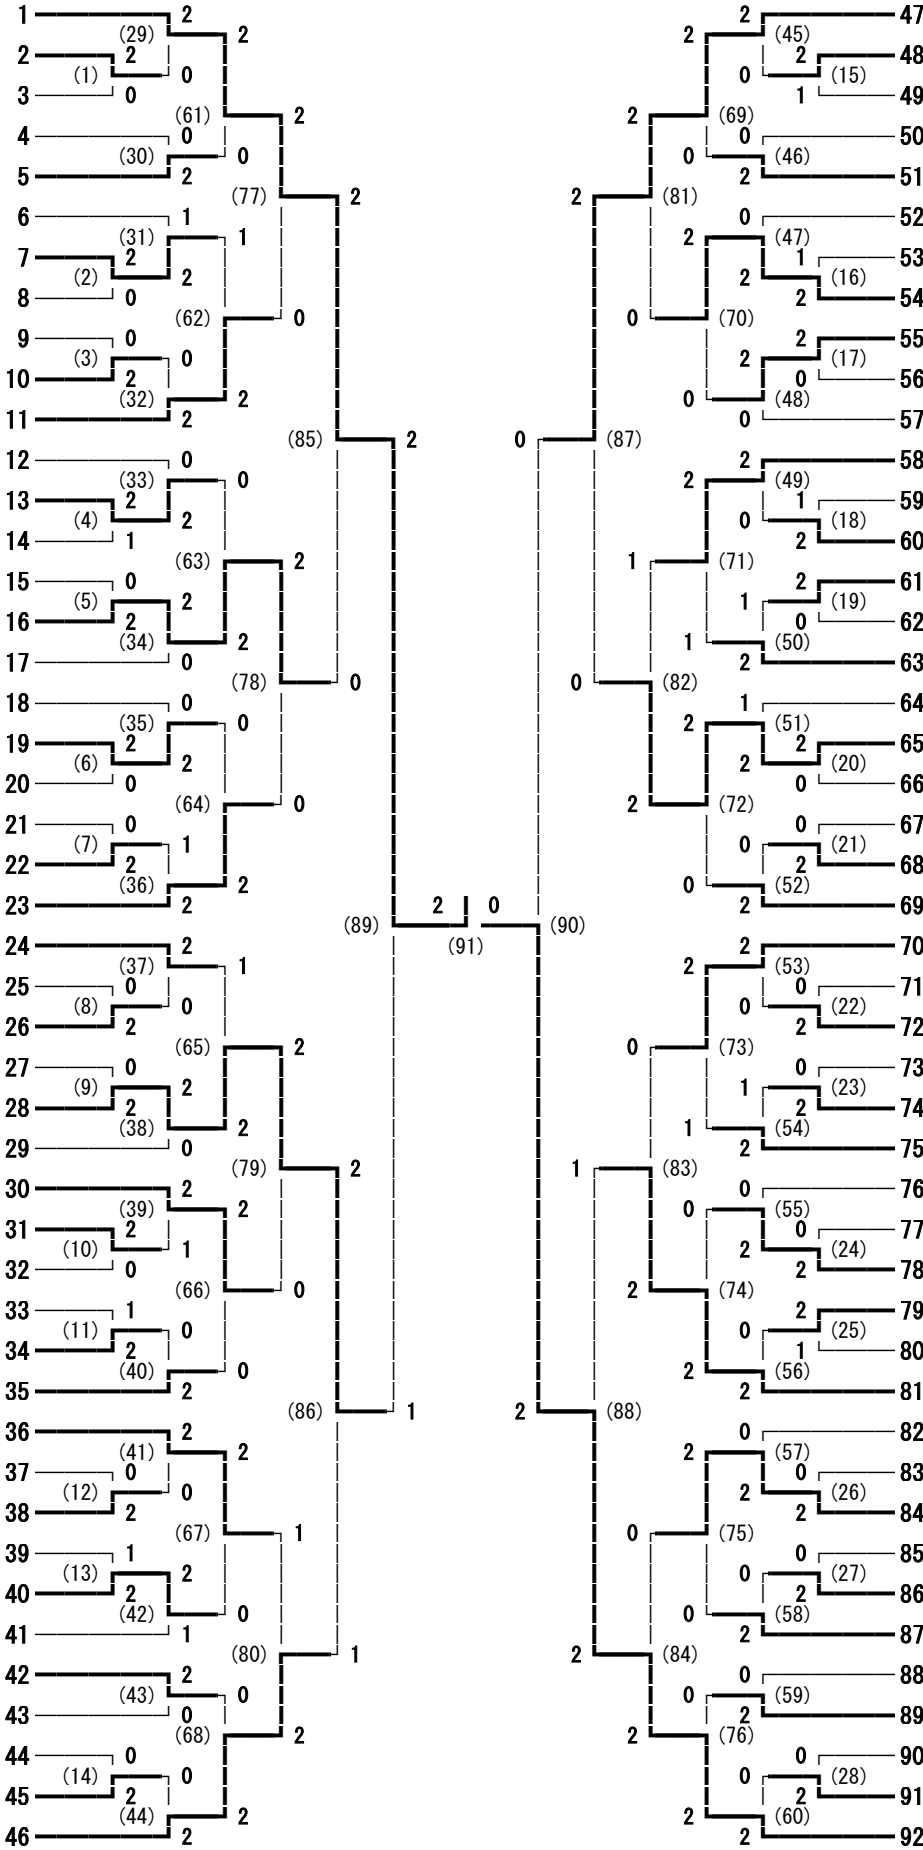

161回東信高等学校体育大会 男子シングルス

- 磯部 凌 (野沢北)
- 小平 桂吾 (上田西)
- 甘田 優二 (小諸)
- 市川 武丸 (小諸商業)
- 出浦 祐羽 (上田染谷丘)
- 関谷 航河 (小海)
- 掛川 賢人 (丸子修学館)
- 宮下 嵐 (蓼科)
- 高塚 隆介 (望月)
- 小岩 俊輔 (上田)
- 前島 千風悠 (野沢南)
- 松本 将太郎 (佐久平総技)
- 平澤 佑汰 (上田染谷丘)
- 小林 パブロ (望月)
- 泉 素弘 (上田)
- 大井 勇輝 (上田西)
- 東川 大輝 (上田千曲)
- 土屋 健一 (岩村田)
- 清水 虹平 (丸子修学館)
- 山口 柊 (小諸商業)
- 滝沢 聖弥 (蓼科)
- 土屋 侑平 (小諸)
- 小林 春毅 (上田東)
- 依田 秀平 (野沢南)
- 柳澤 柊矢 (小海)
- 吉野 光 (佐久平総技)
- 久保山 魅咲 (上田西)
- 降旗 悠希 (上田千曲)
- 工藤 望 (小諸)
- 塚田 雄 (上田染谷丘)
- 掛川 勇輔 (上田)
- 玉置 智 (野沢北)
- 三井 瑠毅哉 (軽井沢)
- 原野 浩輔 (岩村田)
- 白石 留偉 (上田東)
- 小林 良輔 (野沢南)
- 河本 大地 (岩村田)
- 岩淵 航大 (上田東)
- 佐藤 竜樹 (上田千曲)
- 伊東 卓哉 (佐久平総技)
- 半田 光輝 (小諸商業)
- 宮之上 格 (蓼科)
- 酒井 匠 (望月)
- 南澤 隼斗 (小海)
- 松本 祐希 (野沢北)
- 田島 典輝 (丸子修学館)

順位決定戦
0 | 2
(92)