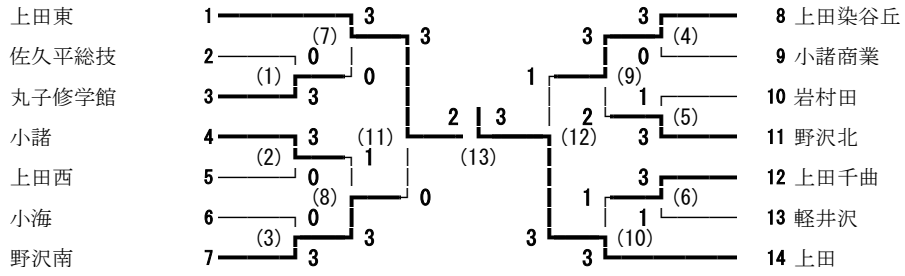

161回東信高等学校体育大会 女子学校対抗

161回東信高等学校体育大会 女子シングルス

順位決定戦

(83)

161回東信高等学校体育大会 女子ダブルス

- 宮本 友里子・菊池 紗稀 (上田東)
- 矢島 みなみ・石田 七海 (小諸商業)
- 齋藤 なつみ・春原 真央 (丸子修学館)
- 中山 実優・仲田 有希 (上田千曲)
- 矢嶋 紗季・藤城 楓 (小諸)
- 白石 菜花・笹澤 奈津弥 (上田西)
- 高野 祐花・宮澤 冴稀 (佐久平総技)
- 石井 理子・河口 楓菜 (上田染谷丘)
- 合津 友亜来・中山 楓花 (軽井沢)
- 池田 夏純・佐瀬 由里香 (野沢南)
- 町田 留花・小澤 茜里 (小海)
- 関根 加恵・塚田 粧子 (上田)
- 朝田 紗也夏・遠藤 和美 (岩村田)
- 高橋 千尋・佐藤 真帆 (上田)
- 荻原 玲花・佐々木 真悠 (岩村田)
- 小林 瑞歩・比田井 梨穂 (野沢南)
- 井出 絵理奈・川上 ナナ子 (小諸商業)
- 竹内 智晴・山寄 美穂 (上田千曲)
- 小菅 稚奈・井出 晃 (小諸)
- 渋澤 日向子・相澤 侑奈 (上田染谷丘)
- 宮下 奈月・清水 唯花 (上田東)
- 吉田 梨那・江口 真歩 (軽井沢)
- 湯浅 ももな・池田 明日香 (野沢北)
- 井出 茉宙・萩原 有彩 (上田西)
- 中島 琴奈・木田 葉月 (小海)
- 沼田 柚羽・太田 有香 (丸子修学館)