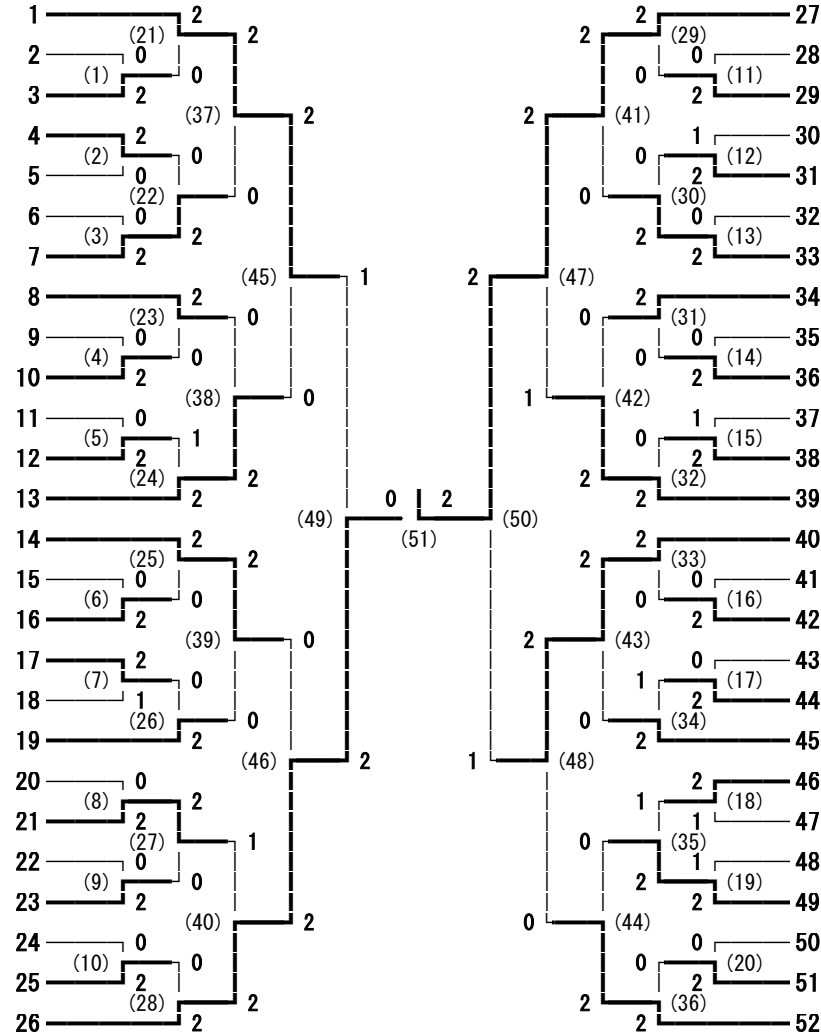

161回東信高等学校体育大会 女子学校対抗

161回東信高等学校体育大会 女子シングルス

順位決定戦

(83)

161回東信高等学校体育大会 女子ダブルス

- 宮本 友里子・菊池 紗稀 (上田東)
- 矢島 みなみ・石田 七海 (小諸商業)
- 齋藤 なつみ・春原 真央 (丸子修学館)
- 中山 実優・仲田 有希 (上田千曲)
- 矢嶋 紗季・藤城 楓 (小諸)
- 白石 菜花・笹澤 奈津弥 (上田西)
- 高野 祐花・宮澤 冴稀 (佐久平総技)
- 石井 理子・河口 楓菜 (上田染谷丘)
- 合津 友亜来・中山 楓花 (軽井沢)
- 池田 夏純・佐瀬 由里香 (野沢南)
- 町田 留花・小澤 茜里 (小海)
- 関根 加恵・塚田 粧子 (上田)
- 朝田 紗也夏・遠藤 和美 (岩村田)
- 高橋 千尋・佐藤 真帆 (上田)
- 荻原 玲花・佐々木 真悠 (岩村田)
- 小林 瑞歩・比田井 梨穂 (野沢南)
- 井出 絵理奈・川上 ナナ子 (小諸商業)
- 竹内 智晴・山寄 美穂 (上田千曲)
- 小菅 稚奈・井出 晃 (小諸)
- 渋澤 日向子・相澤 侑奈 (上田染谷丘)
- 宮下 奈月・清水 唯花 (上田東)
- 吉田 梨那・江口 真歩 (軽井沢)
- 湯浅 ももな・池田 明日香 (野沢北)
- 井出 茉宙・萩原 有彩 (上田西)
- 中島 琴奈・木田 葉月 (小海)
- 沼田 柚羽・太田 有香 (丸子修学館)

順位決定戦

(52)