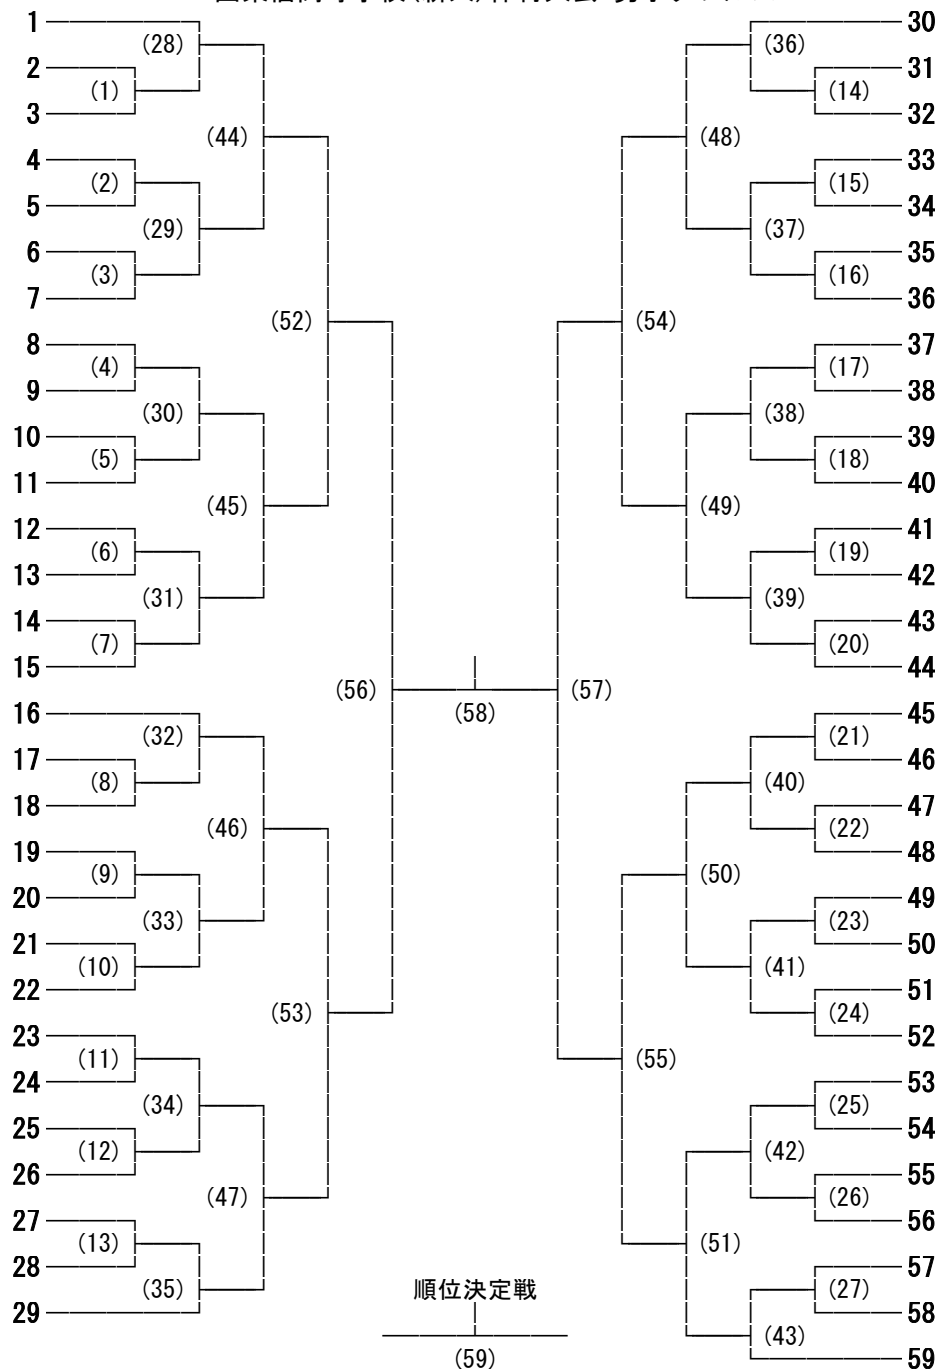

162回東信高等学校(新人)体育大会 男子ダブルス

- 降旗 悠希・宮入 魁 (上田千曲)
- 山本 敬太・林 永基 (小諸)
- 上野 裕斗・山本 啓太 (蓼科)
- 小柳 倫太郎・三井 湧介 (上田東)
- 村田 吉政・吉澤 辰弥 (小諸商業)
- 佐藤 暉良・武田 大河 (望月)
- 本多 幹・本多 雅 (丸子修学館)
- 伊藤 拓人・小平 桂吾 (上田西)
- 星野 巧貴・小林 達矢 (野沢北)
- 羽生田 楓雅・原田 亮 (佐久平総技)
- 竹内 勇人・南澤 隼斗 (小海)
- 浅沼 祐介・出浦 綾人 (野沢南)
- 堀内 陽太・向本 舜 (上田)
- 戸田 大輝・花岡 駿 (上田染谷丘)
- 土屋 直紀・田中 凧 (岩村田)
- 土屋 伊歩希・石井 勇輝 (小諸)
- 樋口 竜也・堀内 優人 (上田千曲)
- 吉澤 玲・上原 颯太 (小海)
- 柳澤 峻也・春原 冴紀 (蓼科)
- 小山 譲・堀籠 陽向 (上田)
- 田中 耆清・金子 翔太 (上田東)
- 松本 祐希・今井 一総 (野沢北)
- 大森 皓多・宮澤 諒人 (丸子修学館)
- 宮澤 陸・井出 康仁 (野沢南)
- 黒澤 魁人・足立 悠太郎 (小諸商業)
- 小須田 誉・原 佑樹 (佐久平総技)
- 飯田 尚久・佐藤 公紀 (岩村田)
- 清水 宏祐・宮崎 遥空 (上田西)
- 塚田 雄・櫻井 建門 (上田染谷丘)