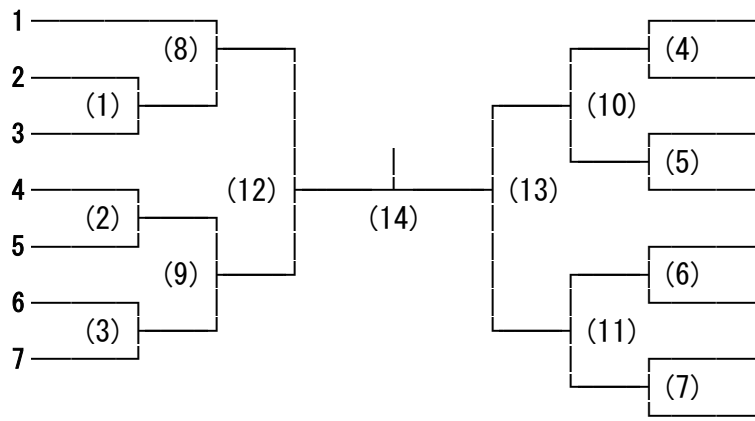

162回東信高等学校(新人)体育大会 男子学校対抗

1 上田千曲  
 2 小諸  
 3 野沢北  
 4 上田西  
 5 上田染谷丘  
 6 望月  
 7 丸子修学館

8 上田東  
 9 岩村田  
 10 小海  
 11 上田  
 12 佐久平総技  
 13 蓼科  
 14 小諸商業  
 15 野沢南

代表決定戦

順位決定戦

代表決定戦