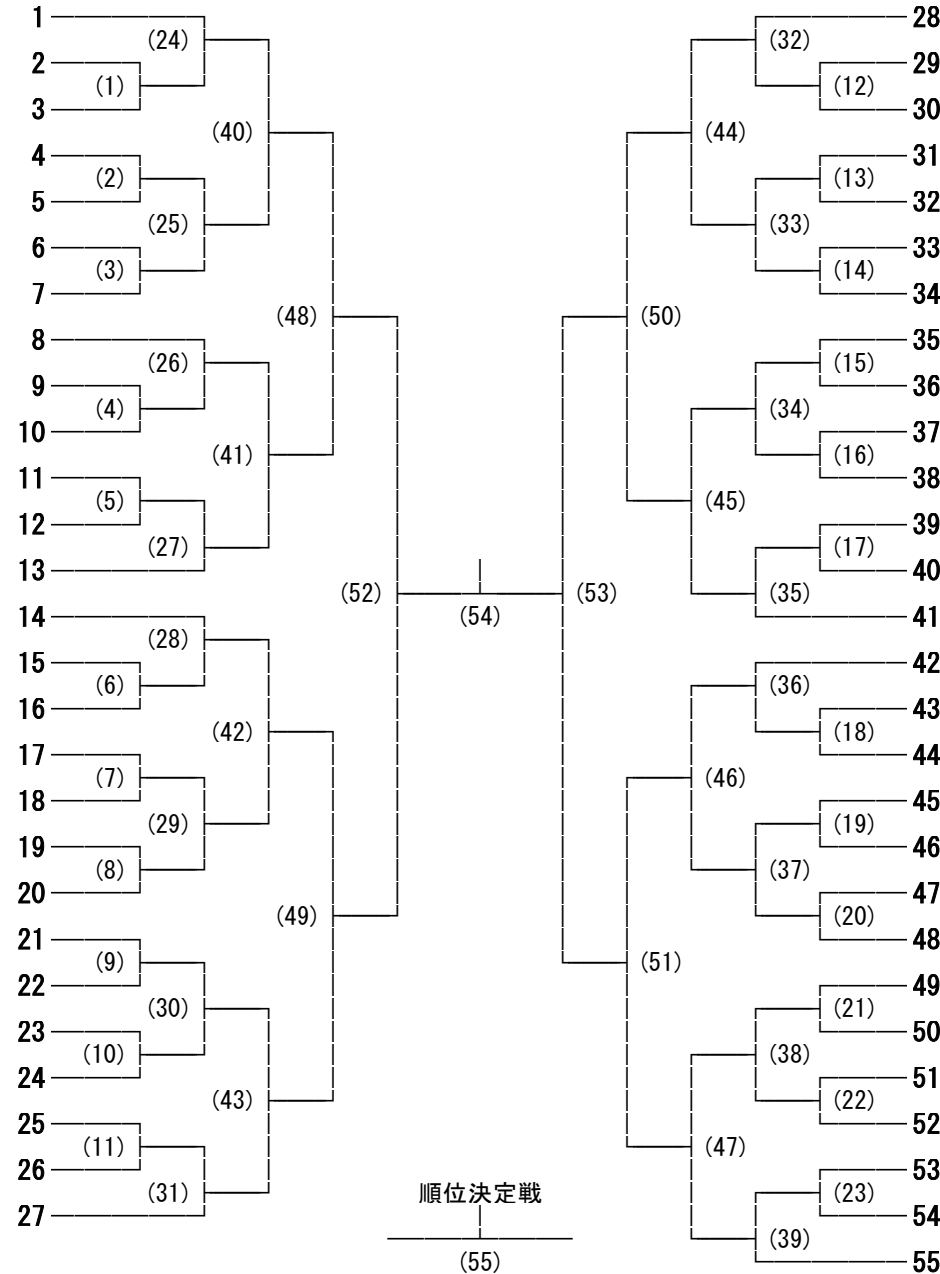

162回東信高等学校(新人)体育大会 女子ダブルス

- 高野 祐花・宮澤 冴稀 (佐久平総技)
- 辻本 あつみ・小林 令奈 (上田千曲)
- 高嶋 千明・浅岡 萌々香 (岩村田)
- 小林 明菜・笹澤 奈津弥 (上田西)
- 武藤 あい・北澤 真鈴 (小諸)
- 中山 あい・清水 花音 (野沢北)
- 町田 留花・添田 明花 (小海)
- 中山 楓花・内堀 珠有 (軽井沢)
- 平川 真子・工藤 涼音 (上田東)
- 上原 麗未・水上 詩織 (上田)
- 矢島 みなみ・石田 七海 (小諸商業)
- 宮坂 夏希・半田アイリー はんな (上田染谷丘)
- 宿岩 和花・井出 有紗 (野沢南)
- 横山 有紗・笹井 美優 (小諸)
- 中島 琴奈・木田 葉月 (小海)
- 小林 和夏・小宮山 理子 (岩村田)
- 小林 瑠花・西藤 文香 (蓼科)
- 中島 彩乃・土屋 萌華 (上田染谷丘)
- 岡村 愛美・本多 結衣 (佐久平総技)
- 西澤 春華・須見 萌子 (上田東)
- 柳澤 奈穂・柳澤 広奈 (野沢南)
- 市原 可琳・大久保 万世 (上田)
- 朝倉 京佳・竹内 智晴 (上田千曲)
- 斎藤 桃奈・坂口 実希 (上田西)
- 春原 未弥・山崎 未来 (小諸商業)
- 寺島 千晴・日原 愛咲美 (丸子修学館)
- 湯浅 ももな・白鳥 彩夏 (野沢北)