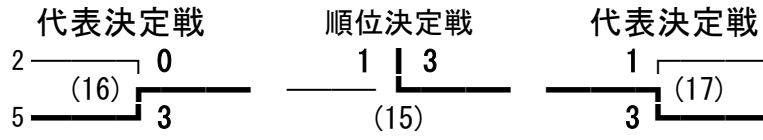

162回東信高等学校(新人)体育大会 男子学校対抗

1 上田千曲
 2 小諸
 3 野沢北
 4 上田西
 5 上田染谷丘
 6 望月
 7 丸子修学館

小諸
 上田染谷丘

162回東信高等学校(新人)体育大会 男子シングルス

162回東信高等学校(新人)体育大会 男子ダブルス

- 降旗 悠希・宮入 魁 (上田千曲)
- 山本 敬太・林 永基 (小諸)
- 上野 裕斗・山本 啓太 (蓼科)
- 小柳 倫太郎・三井 湧介 (上田東)
- 村田 吉政・吉澤 辰弥 (小諸商業)
- 佐藤 暉良・武田 大河 (望月)
- 本多 幹・本多 雅 (丸子修学館)
- 伊藤 拓人・小平 桂吾 (上田西)
- 星野 巧貴・小林 達矢 (野沢北)
- 羽生田 楓雅・原田 亮 (佐久平総技)
- 竹内 勇人・南澤 隼斗 (小海)
- 浅沼 祐介・出浦 綾人 (野沢南)
- 堀内 陽太・向本 舜 (上田)
- 戸田 大輝・花岡 駿 (上田染谷丘)
- 土屋 直紀・田中 凜 (岩村田)
- 土屋 伊歩希・石井 勇輝 (小諸)
- 樋口 竜也・堀内 優人 (上田千曲)
- 吉澤 玲・上原 颯太 (小海)
- 柳澤 峻也・春原 冴紀 (蓼科)
- 小山 譲・堀籠 陽向 (上田)
- 田中 竜清・金子 翔太 (上田東)
- 松本 祐希・今井 一総 (野沢北)
- 大森 皓多・宮澤 諒人 (丸子修学館)
- 宮澤 陸・井出 康仁 (野沢南)
- 黒澤 魁人・足立 悠太郎 (小諸商業)
- 小須田 誉・原 佑樹 (佐久平総技)
- 飯田 尚久・佐藤 公紀 (岩村田)
- 清水 宏祐・宮崎 遥空 (上田西)
- 塚田 雄・櫻井 建門 (上田染谷丘)