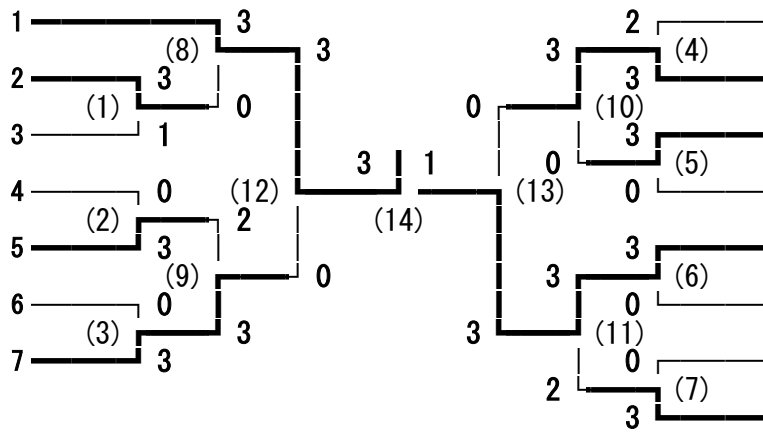

162回東信高等学校(新人)体育大会 男子学校対抗

1 上田千曲
 2 小諸
 3 野沢北
 4 上田西
 5 上田染谷丘
 6 望月
 7 丸子修学館

小諸
 上田染谷丘

162回東信高等学校(新人)体育大会 男子シングルス

162回東信高等学校(新人)体育大会 男子ダブルス

- 降旗 悠希・宮入 魁 (上田千曲)
- 山本 敬太・林 永基 (小諸)
- 上野 裕斗・山本 啓太 (蓼科)
- 小柳 倫太郎・三井 湧介 (上田東)
- 村田 吉政・吉澤 辰弥 (小諸商業)
- 佐藤 暉良・武田 大河 (望月)
- 本多 幹・本多 雅 (丸子修学館)
- 伊藤 拓人・小平 桂吾 (上田西)
- 星野 巧貴・小林 達矢 (野沢北)
- 羽生田 楓雅・原田 亮 (佐久平総技)
- 竹内 勇人・南澤 隼斗 (小海)
- 浅沼 祐介・出浦 綾人 (野沢南)
- 堀内 陽太・向本 舜 (上田)
- 戸田 大輝・花岡 駿 (上田染谷丘)
- 土屋 直紀・田中 凜 (岩村田)
- 土屋 伊歩希・石井 勇輝 (小諸)
- 樋口 竜也・堀内 優人 (上田千曲)
- 吉澤 玲・上原 颯太 (小海)
- 柳澤 峻也・春原 冴紀 (蓼科)
- 小山 譲・堀籠 陽向 (上田)
- 田中 竜清・金子 翔太 (上田東)
- 松本 祐希・今井 一総 (野沢北)
- 大森 皓多・宮澤 諒人 (丸子修学館)
- 宮澤 陸・井出 康仁 (野沢南)
- 黒澤 魁人・足立 悠太郎 (小諸商業)
- 小須田 誉・原 佑樹 (佐久平総技)
- 飯田 尚久・佐藤 公紀 (岩村田)
- 清水 宏祐・宮崎 遥空 (上田西)
- 塚田 雄・櫻井 建門 (上田染谷丘)