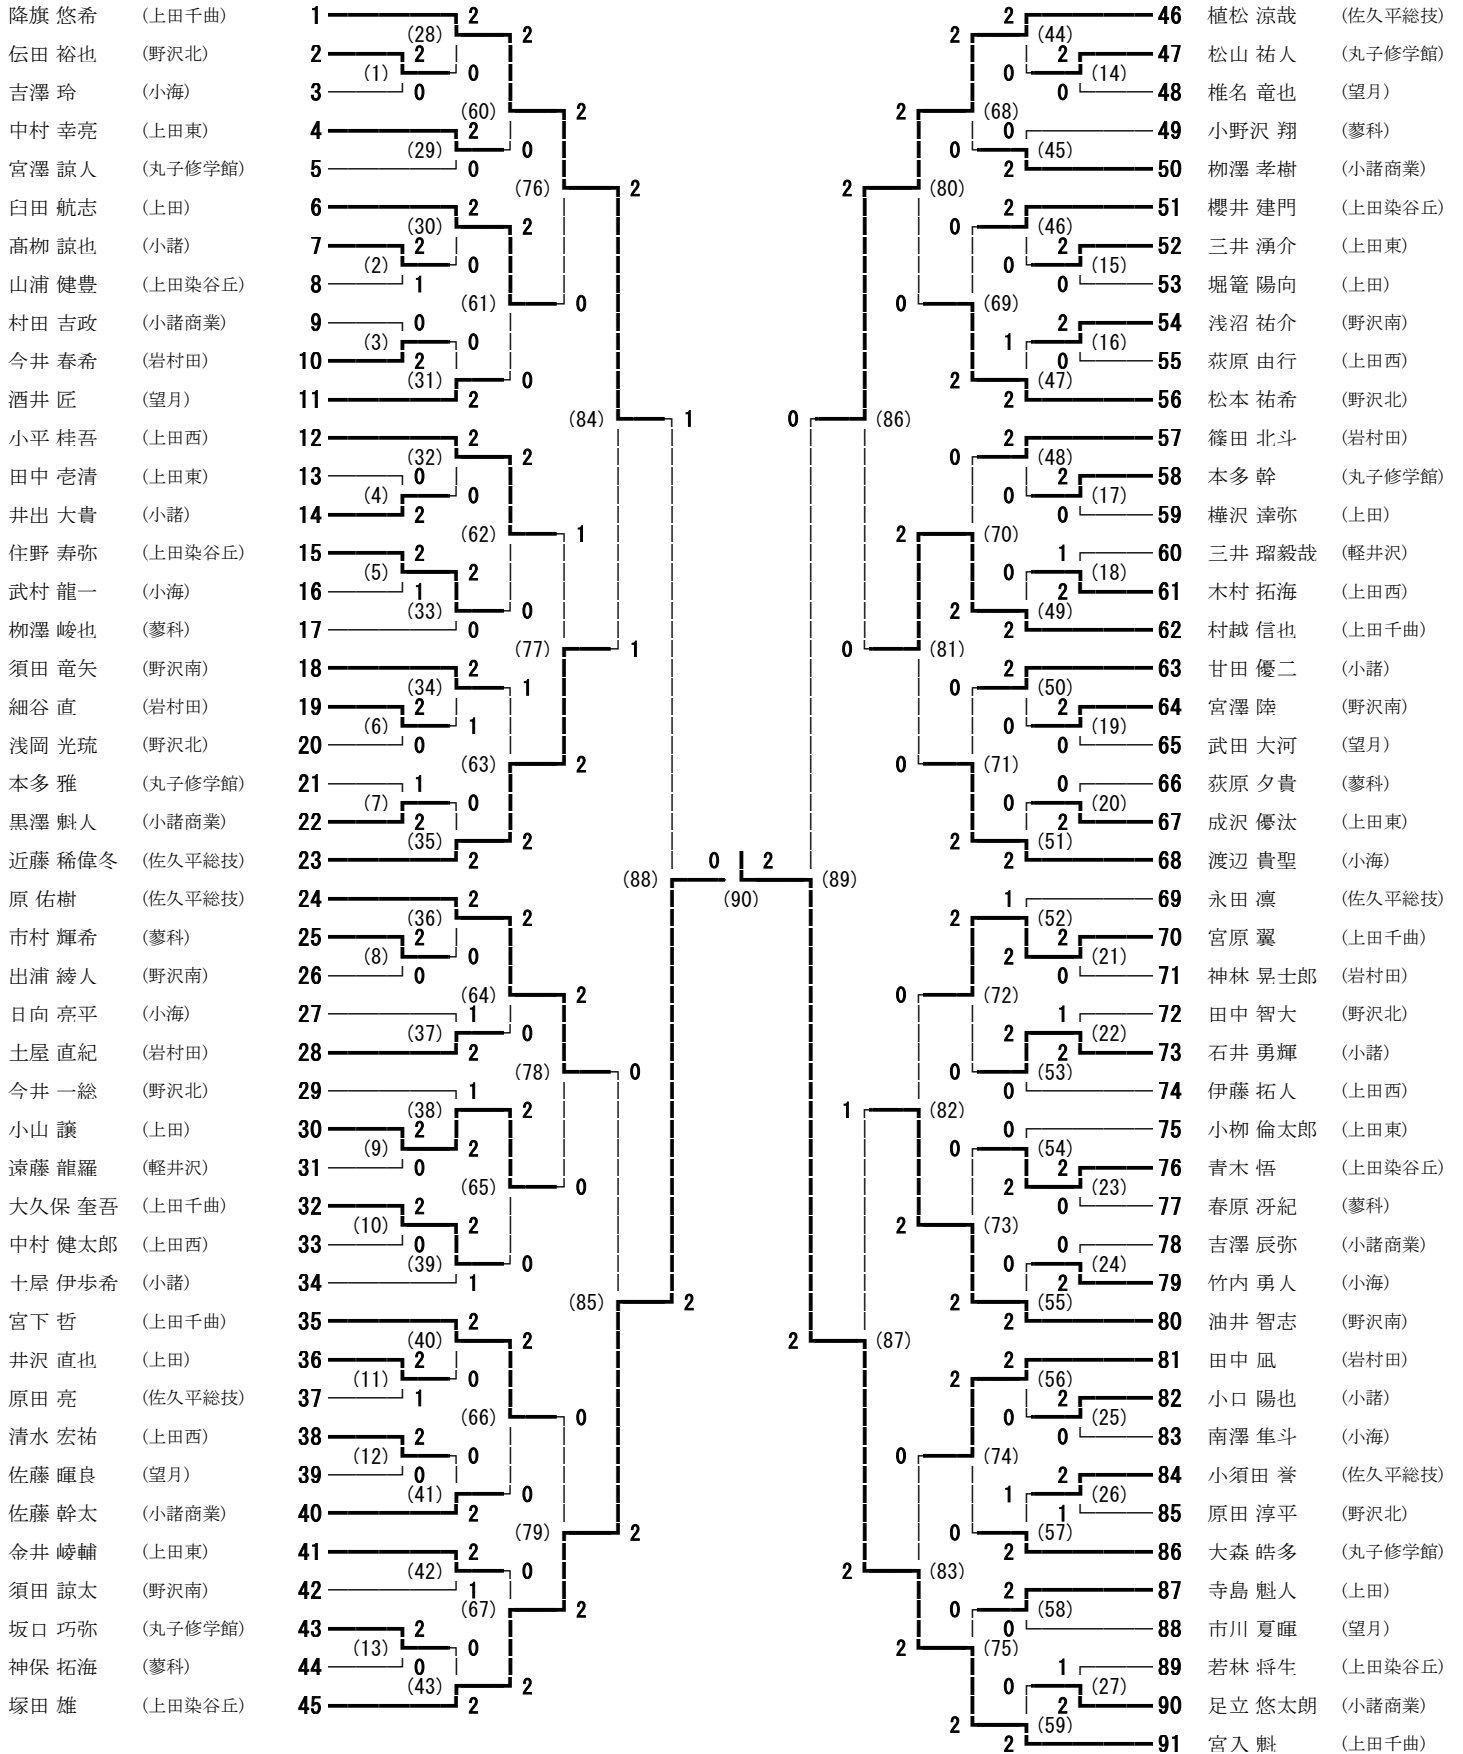

162回東信高等学校(新人)体育大会 男子学校対抗

1 上田千曲
 2 小諸
 3 野沢北
 4 上田西
 5 上田染谷丘
 6 望月
 7 丸子修学館

小諸
 上田染谷丘

162回東信高等学校(新人)体育大会 男子シングルス

162回東信高等学校(新人)体育大会 男子ダブルス

- 降旗 悠希・宮入 魁 (上田千曲)
- 山本 敬太・林 永基 (小諸)
- 上野 裕斗・山本 啓太 (蓼科)
- 小柳 倫太郎・三井 湧介 (上田東)
- 村田 吉政・吉澤 辰弥 (小諸商業)
- 佐藤 暉良・武田 大河 (望月)
- 本多 幹・本多 雅 (丸子修学館)
- 伊藤 拓人・小平 桂吾 (上田西)
- 星野 巧貴・小林 達矢 (野沢北)
- 羽生田 楓雅・原田 亮 (佐久平総技)
- 竹内 勇人・南澤 隼斗 (小海)
- 浅沼 祐介・出浦 綾人 (野沢南)
- 堀内 陽太・向本 舜 (上田)
- 戸田 大輝・花岡 駿 (上田染谷丘)
- 土屋 直紀・田中 凜 (岩村田)
- 土屋 伊歩希・石井 勇輝 (小諸)
- 樋口 竜也・堀内 優人 (上田千曲)
- 吉澤 玲・上原 颯太 (小海)
- 柳澤 峻也・春原 冴紀 (蓼科)
- 小山 譲・堀籠 陽向 (上田)
- 田中 竜清・金子 翔太 (上田東)
- 松本 祐希・今井 一総 (野沢北)
- 大森 皓多・宮澤 諒人 (丸子修学館)
- 宮澤 陸・井出 康仁 (野沢南)
- 黒澤 魁人・足立 悠太郎 (小諸商業)
- 小須田 誉・原 佑樹 (佐久平総技)
- 飯田 尚久・佐藤 公紀 (岩村田)
- 清水 宏祐・宮崎 遥空 (上田西)
- 塚田 雄・櫻井 建門 (上田染谷丘)