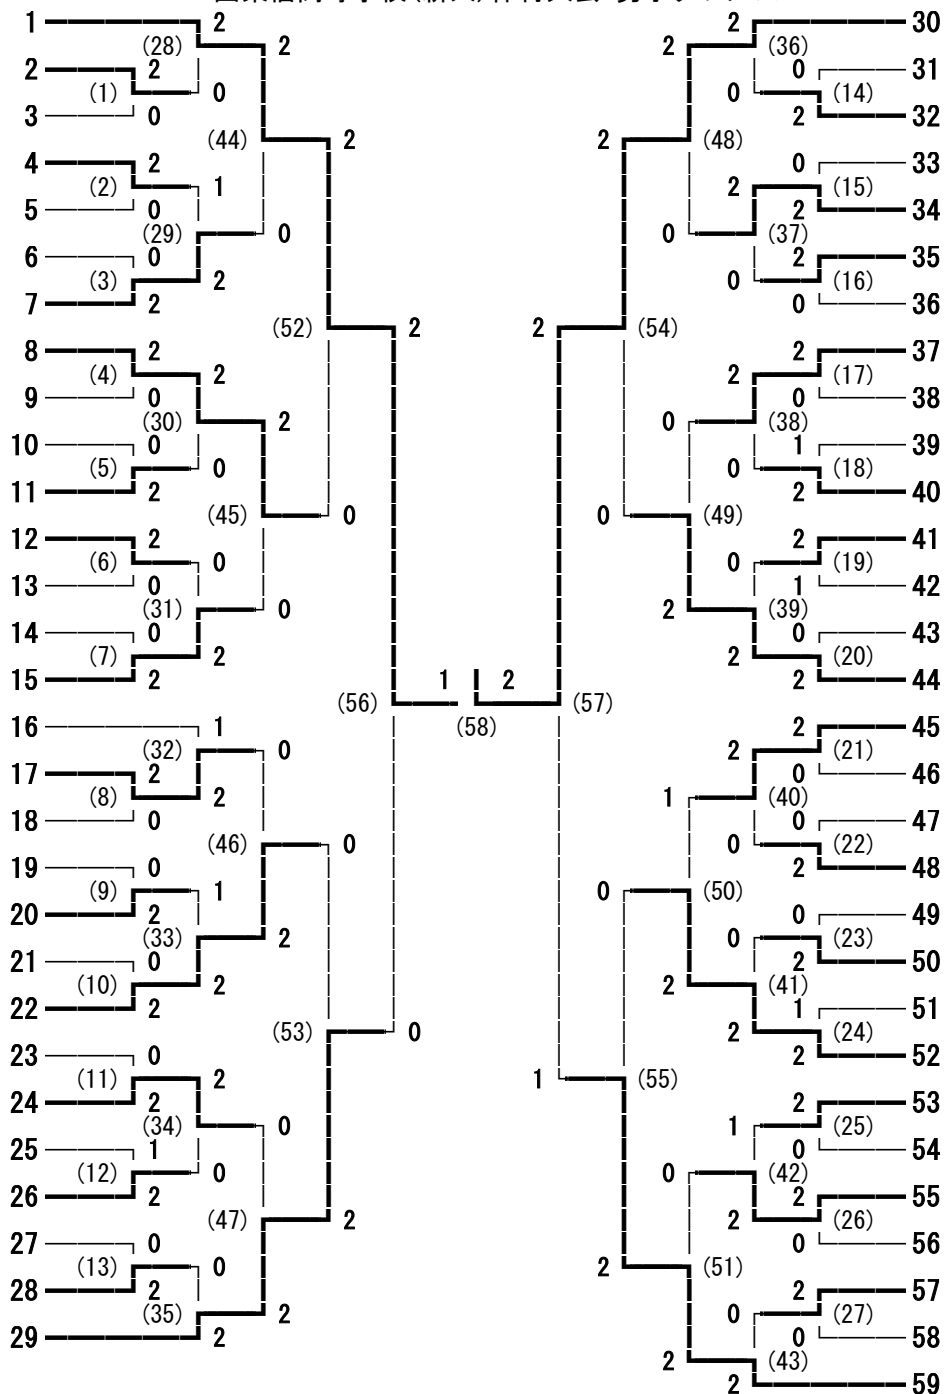

162回東信高等学校(新人)体育大会 男子学校対抗

1 上田千曲
 2 小諸
 3 野沢北
 4 上田西
 5 上田染谷丘
 6 望月
 7 丸子修学館

小諸
 上田染谷丘

162回東信高等学校(新人)体育大会 男子シングルス

162回東信高等学校(新人)体育大会 男子ダブルス

- 降旗 悠希・宮入 魁 (上田千曲)
- 山本 敬太・林 永基 (小諸)
- 上野 裕斗・山本 啓太 (蓼科)
- 小柳 倫太郎・三井 湧介 (上田東)
- 村田 吉政・吉澤 辰弥 (小諸商業)
- 佐藤 暉良・武田 大河 (望月)
- 本多 幹・本多 雅 (丸子修学館)
- 伊藤 拓人・小平 桂吾 (上田西)
- 星野 巧貴・小林 達矢 (野沢北)
- 羽生田 楓雅・原田 亮 (佐久平総技)
- 竹内 勇人・南澤 隼斗 (小海)
- 浅沼 祐介・出浦 綾人 (野沢南)
- 堀内 陽太・向本 舜 (上田)
- 戸田 大輝・花岡 駿 (上田染谷丘)
- 土屋 直紀・田中 凜 (岩村田)
- 土屋 伊歩希・石井 勇輝 (小諸)
- 樋口 竜也・堀内 優人 (上田千曲)
- 吉澤 玲・上原 颯太 (小海)
- 柳澤 峻也・春原 冴紀 (蓼科)
- 小山 譲・堀籠 陽向 (上田)
- 田中 竜清・金子 翔太 (上田東)
- 松本 祐希・今井 一総 (野沢北)
- 大森 皓多・宮澤 諒人 (丸子修学館)
- 宮澤 陸・井出 康仁 (野沢南)
- 黒澤 魁人・足立 悠太郎 (小諸商業)
- 小須田 誉・原 佑樹 (佐久平総技)
- 飯田 尚久・佐藤 公紀 (岩村田)
- 清水 宏祐・宮崎 遥空 (上田西)
- 塚田 雄・櫻井 建門 (上田染谷丘)