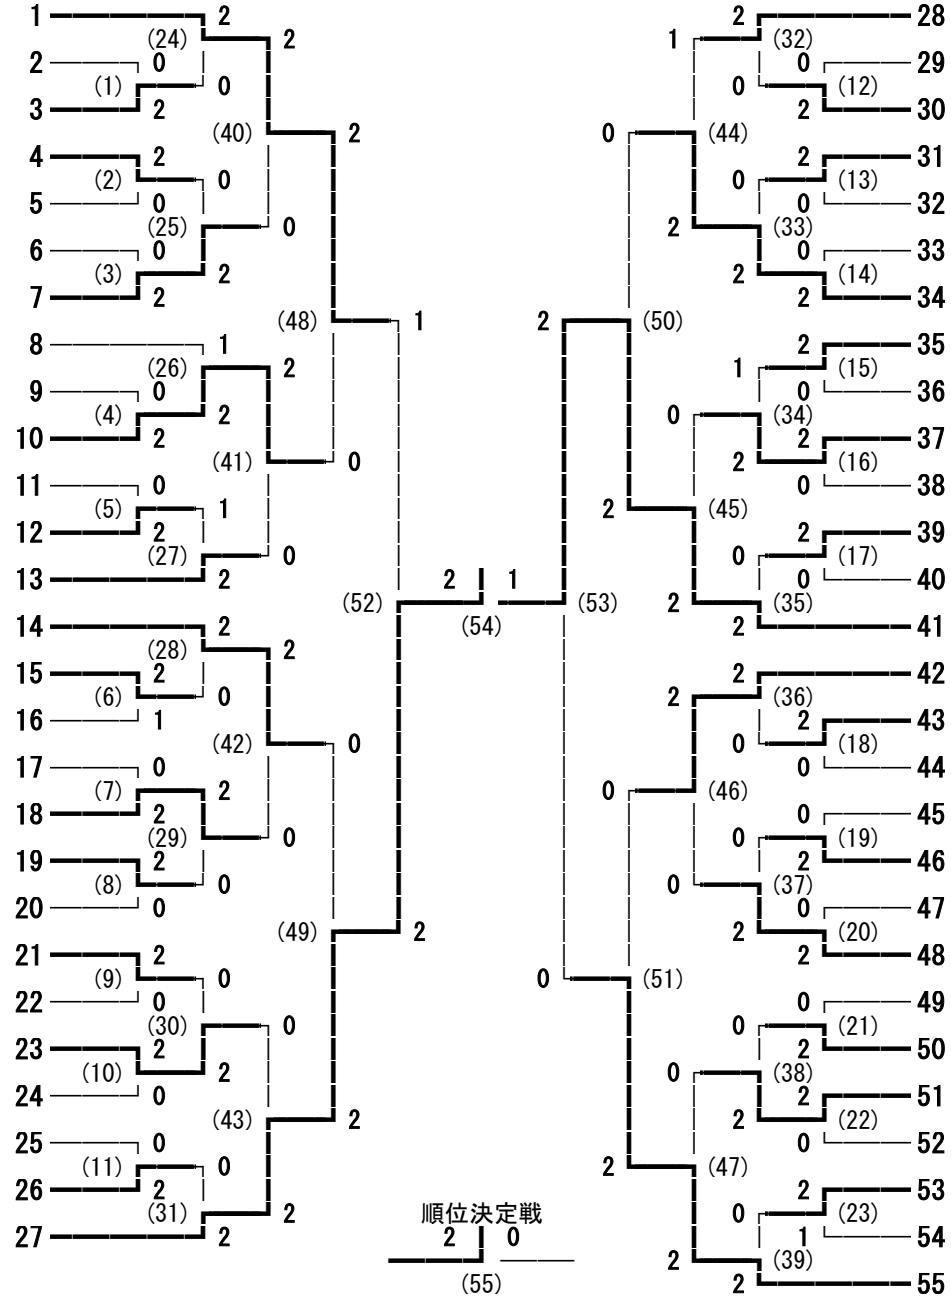

162回東信高等学校(新人)体育大会 女子学校対抗

上田
佐久平総技
上田千曲
野沢北
軽井沢
岩村田
野沢南

8 上田染谷丘
9 蓼科
10 小海
11 小諸
12 丸子修学館
13 上田西
14 小諸商業
15 上田東

代表決定戦

順位決定戦

代表決定戦

上田
野沢南

10 小海
13 上田西

162回東信高等学校(新人)体育大会 女子ダブルス

- 高野 祐花・宮澤 冴稀 (佐久平総技)
- 辻本 あつみ・小林 令奈 (上田千曲)
- 高嶋 千明・浅岡 萌々香 (岩村田)
- 小林 明菜・笹澤 奈津弥 (上田西)
- 武藤 あい・北澤 真鈴 (小諸)
- 中山 あい・清水 花音 (野沢北)
- 町田 留花・添田 明花 (小海)
- 中山 楓花・内堀 珠有 (軽井沢)
- 平川 真子・工藤 涼音 (上田東)
- 上原 麗未・水上 詩織 (上田)
- 矢島 みなみ・石田 七海 (小諸商業)
- 宮坂 夏希・半田アイリー はんな (上田染谷丘)
- 宿岩 和花・井出 有紗 (野沢南)
- 横山 有紗・笹井 美優 (小諸)
- 中島 琴奈・木田 葉月 (小海)
- 小林 和夏・小宮山 理子 (岩村田)
- 小林 瑠花・西藤 文香 (蓼科)
- 中島 彩乃・土屋 萌華 (上田染谷丘)
- 岡村 愛美・本多 結衣 (佐久平総技)
- 西澤 春華・須見 萌子 (上田東)
- 柳澤 奈穂・柳澤 広奈 (野沢南)
- 市原 可琳・大久保 万世 (上田)
- 朝倉 京佳・竹内 智晴 (上田千曲)
- 斎藤 桃奈・坂口 実希 (上田西)
- 春原 未弥・山崎 未来 (小諸商業)
- 寺島 千晴・日原 愛咲美 (丸子修学館)
- 湯浅 ももな・白鳥 彩夏 (野沢北)