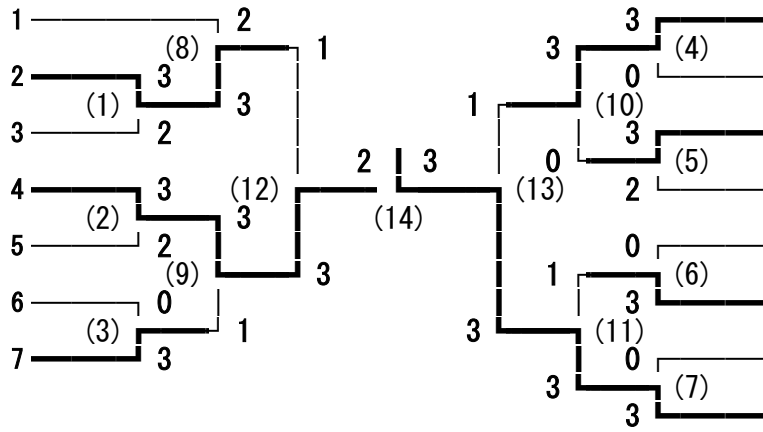

162回東信高等学校(新人)体育大会 女子学校対抗

上田
佐久平総技
上田千曲
野沢北
軽井沢
岩村田
野沢南

8 上田染谷丘
9 蓼科
10 小海
11 小諸
12 丸子修学館
13 上田西
14 小諸商業
15 上田東

代表決定戦

順位決定戦

代表決定戦

上田
野沢南

10 小海
13 上田西

162回東信高等学校(新人)体育大会 女子ダブルス

- 高野 祐花・宮澤 冴稀 (佐久平総技)
- 辻本 あつみ・小林 令奈 (上田千曲)
- 高嶋 千明・浅岡 萌々香 (岩村田)
- 小林 明菜・笹澤 奈津弥 (上田西)
- 武藤 あい・北澤 真鈴 (小諸)
- 中山 あい・清水 花音 (野沢北)
- 町田 留花・添田 明花 (小海)
- 中山 楓花・内堀 珠有 (軽井沢)
- 平川 真子・工藤 涼音 (上田東)
- 上原 麗未・水上 詩織 (上田)
- 矢島 みなみ・石田 七海 (小諸商業)
- 宮坂 夏希・半田アイリー はんな (上田染谷丘)
- 宿岩 和花・井出 有紗 (野沢南)
- 横山 有紗・笹井 美優 (小諸)
- 中島 琴奈・木田 葉月 (小海)
- 小林 和夏・小宮山 理子 (岩村田)
- 小林 瑠花・西藤 文香 (蓼科)
- 中島 彩乃・土屋 萌華 (上田染谷丘)
- 岡村 愛美・本多 結衣 (佐久平総技)
- 西澤 春華・須見 萌子 (上田東)
- 柳澤 奈穂・柳澤 広奈 (野沢南)
- 市原 可琳・大久保 万世 (上田)
- 朝倉 京佳・竹内 智晴 (上田千曲)
- 斎藤 桃奈・坂口 実希 (上田西)
- 春原 未弥・山崎 未来 (小諸商業)
- 寺島 千晴・日原 愛咲美 (丸子修学館)
- 湯浅 ももな・白鳥 彩夏 (野沢北)