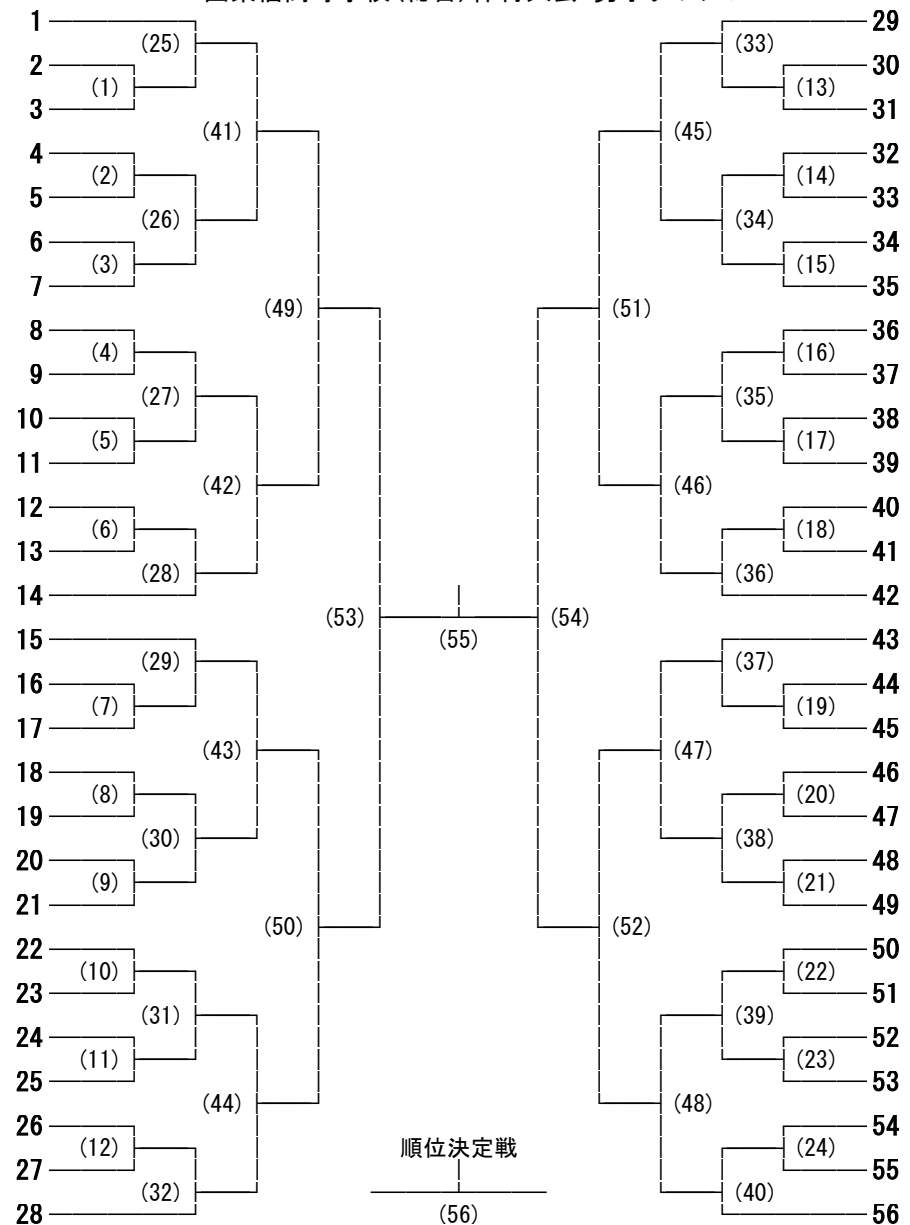

163回東信高等学校(総合)体育大会 男子ダブルス

- 植松 涼哉・近藤 稀偉冬 (佐久平総技)
- 林 永基・山本 敬太 (小諸)
- 清水 裕貴・向本 舜 (上田)
- 春原 冴紀・柳澤 峻也 (蓼科)
- 竹内 勇人・南澤 隼斗 (小海)
- 山浦 健豊・住野 寿弥 (上田染谷丘)
- 伝田 裕也・浅岡 光琉 (野沢北)
- 宮下 哲・岸田 河久 (上田千曲)
- 須田 諒太・上原 晋太郎 (野沢南)
- 荻原 由行・清水 宏祐 (上田西)
- 村田 吉政・吉澤 辰弥 (小諸商業)
- 松山 祐人・坂口 巧弥 (丸子修学館)
- 飯田 尚久・佐藤 公紀 (岩村田)
- 金井 峻輔・中村 幸亮 (上田東)
- 油井 智志・須田 竜矢 (野沢南)
- 小山 譲・樺沢 達弥 (上田)
- 酒井 匠・武田 大河 (望月)
- 土屋 伊歩希・石井 勇輝 (小諸)
- 倉島 央樹・青木 悟 (上田染谷丘)
- 田中 壱清・金子 翔太 (上田東)
- 田中 凧・土屋 直紀 (岩村田)
- 本多 雅・本多 幹 (丸子修学館)
- 羽生田 楓雅・原田 亮 (佐久平総技)
- 望月 啓人・田中 智大 (野沢北)
- 中村 健太郎・木村 拓海 (上田西)
- 武村 龍一・山下 誠太 (小海)
- 小林 智也・片桐 優斗 (小諸商業)
- 村越 信也・阿部 慎吾 (上田千曲)