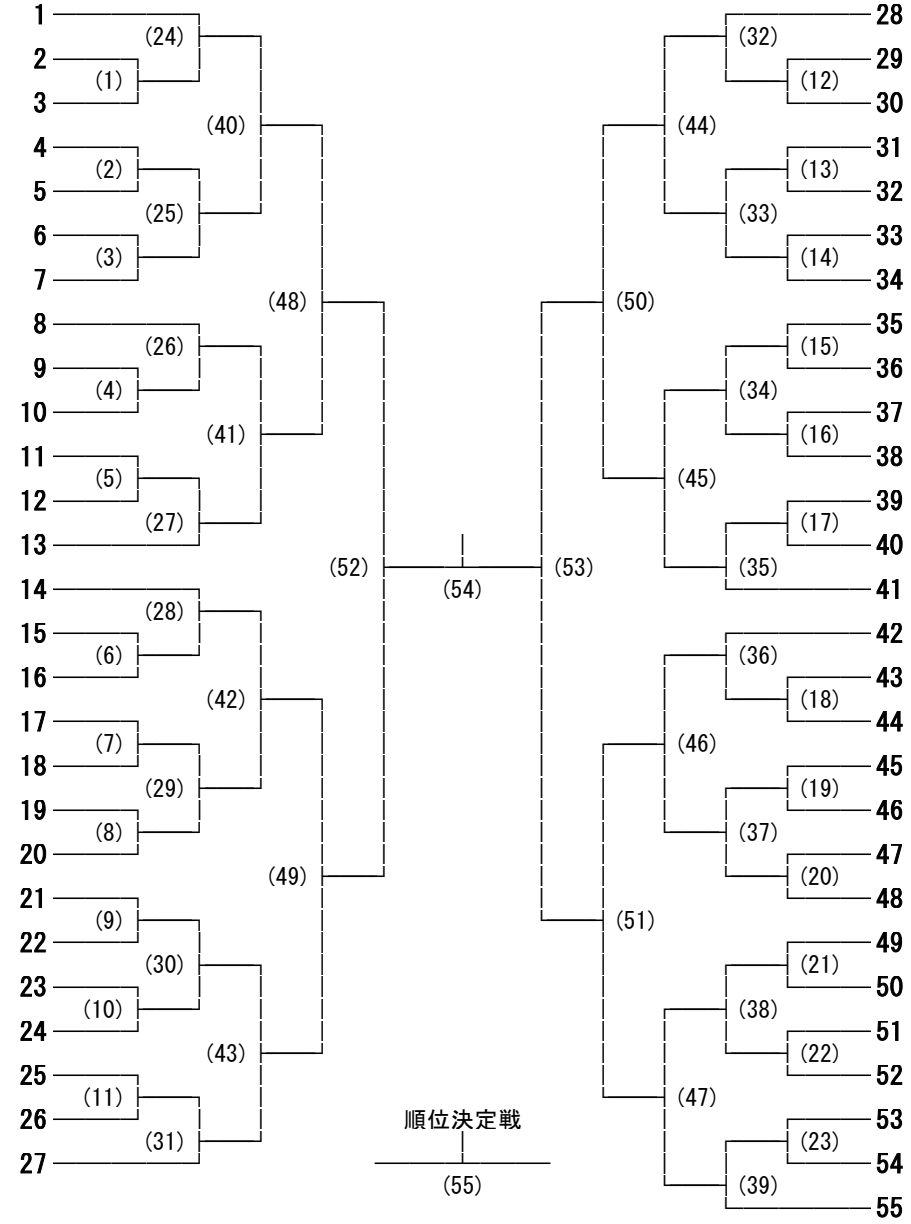

163回東信高等学校(総合)体育大会 女子ダブルス

- 湯浅 ももな・白鳥 彩夏 (野沢北)
- 有坂 奈桜・森角 怜奈 (小海)
- 篠原 未羽・長沢 春咲 (軽井沢)
- 小林 明菜・笹澤 奈津弥 (上田西)
- 半田アイリー はんな・土屋 萌華 (上田染谷丘)
- 松本 未空・西尾 佳菜子 (小諸)
- 木村 美郁・杉浦 悠子 (上田)
- 山崎 美穂・仲田 有希 (上田千曲)
- 村松 玲実・内藤 綾乃 (小諸商業)
- 柳澤 奈穂・柳澤 広奈 (野沢南)
- 梶山 佳乃・菊池 愛美 (佐久平総技)
- 山浦 野愛・東山 和佳奈 (岩村田)
- 武捨 夕華・深井 杏美 (上田東)
- 上原 麗未・山浦 遥夏 (上田)
- 森泉 美海・山崎 真菜 (小諸商業)
- 中山 楓花・内堀 珠有 (軽井沢)
- 土屋 永愛・松本 来海 (小諸)
- 春原 眞央・長澤 彩佑 (丸子修学館)
- 新津 綺音・小澤 茜里 (小海)
- 中島 彩乃・中垣内 萌恵 (上田染谷丘)
- 宿岩 和花・井出 有紗 (野沢南)
- 平川 真子・柳澤 優菜 (上田東)
- 坂口 実希・斎藤 桃奈 (上田西)
- 服部 充希・添田 幸花 (岩村田)
- 辻本 あつみ・甲田 理子 (上田千曲)
- 清水 花音・岡本 春衣 (野沢北)
- 堀越 柚希・萩原 雪羽 (佐久平総技)