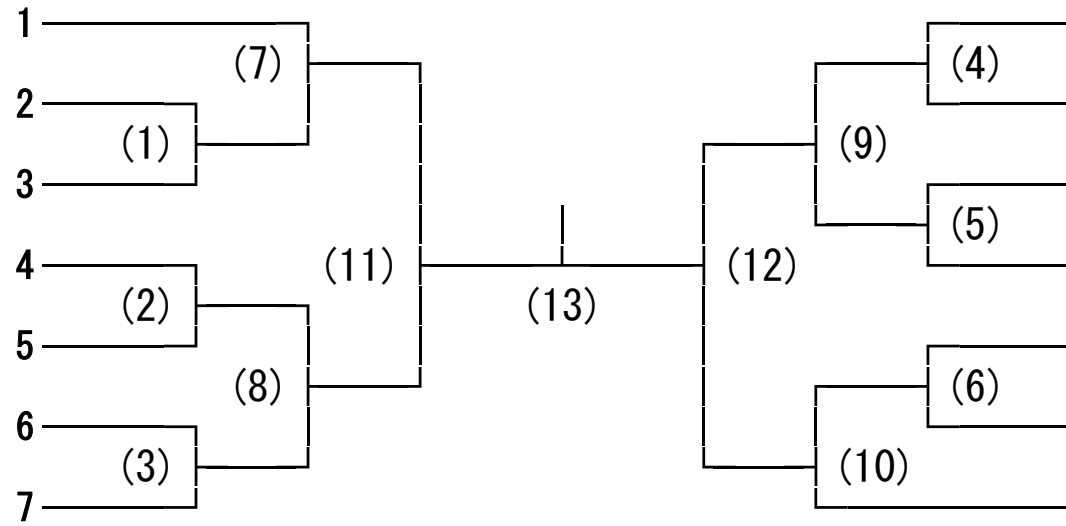

163回東信高等学校(総合)体育大会 女子学校対抗

上田東
 小諸
 上田
 野沢南
 丸子修学館
 小諸商業
 佐久平総技

代表決定戦

順位決定戦

代表決定戦