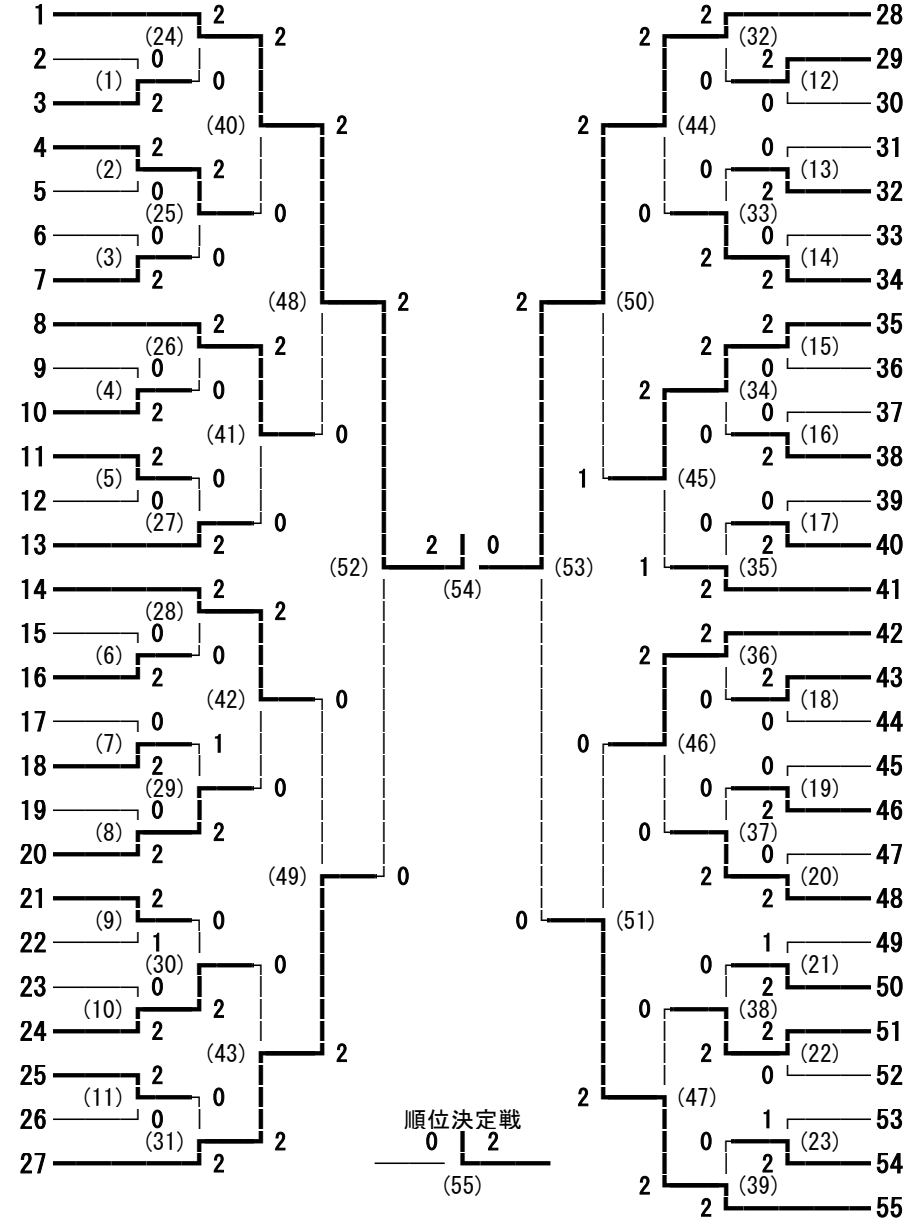

163回東信高等学校(総合)体育大会 女子ダブルス

- 湯浅 ももな・白鳥 彩夏 (野沢北)
- 有坂 奈桜・森角 怜奈 (小海)
- 篠原 未羽・長沢 春咲 (軽井沢)
- 小林 明菜・笹澤 奈津弥 (上田西)
- 半田アイリー はんな・土屋 萌華 (上田染谷丘)
- 松本 未空・西尾 佳菜子 (小諸)
- 木村 美郁・杉浦 悠子 (上田)
- 山崎 美穂・仲田 有希 (上田千曲)
- 村松 玲実・内藤 綾乃 (小諸商業)
- 柳澤 奈穂・柳澤 広奈 (野沢南)
- 梶山 佳乃・菊池 愛美 (佐久平総技)
- 山浦 野愛・東山 和佳奈 (岩村田)
- 武捨 夕華・深井 杏美 (上田東)
- 上原 麗未・山浦 遥夏 (上田)
- 森泉 美海・山崎 真菜 (小諸商業)
- 中山 楓花・内堀 珠有 (軽井沢)
- 土屋 永愛・松本 来海 (小諸)
- 春原 眞央・長澤 彩佑 (丸子修学館)
- 新津 綺音・小澤 茜里 (小海)
- 中島 彩乃・中垣内 萌恵 (上田染谷丘)
- 宿岩 和花・井出 有紗 (野沢南)
- 平川 真子・柳澤 優菜 (上田東)
- 坂口 実希・斎藤 桃奈 (上田西)
- 服部 充希・添田 幸花 (岩村田)
- 辻本 あつみ・甲田 理子 (上田千曲)
- 清水 花音・岡本 春衣 (野沢北)
- 堀越 柚希・萩原 雪羽 (佐久平総技)