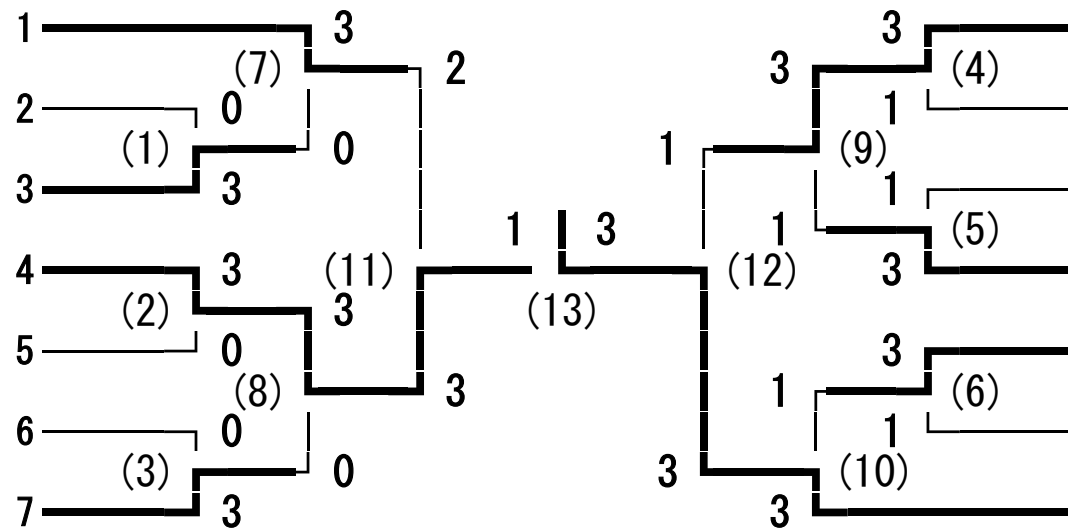

163回東信高等学校(総合)体育大会 女子学校対抗

上田東
小諸
上田
野沢南
丸子修学館
小諸商業
佐久平総技

上田
佐久平総技

11 上田西
12 小海