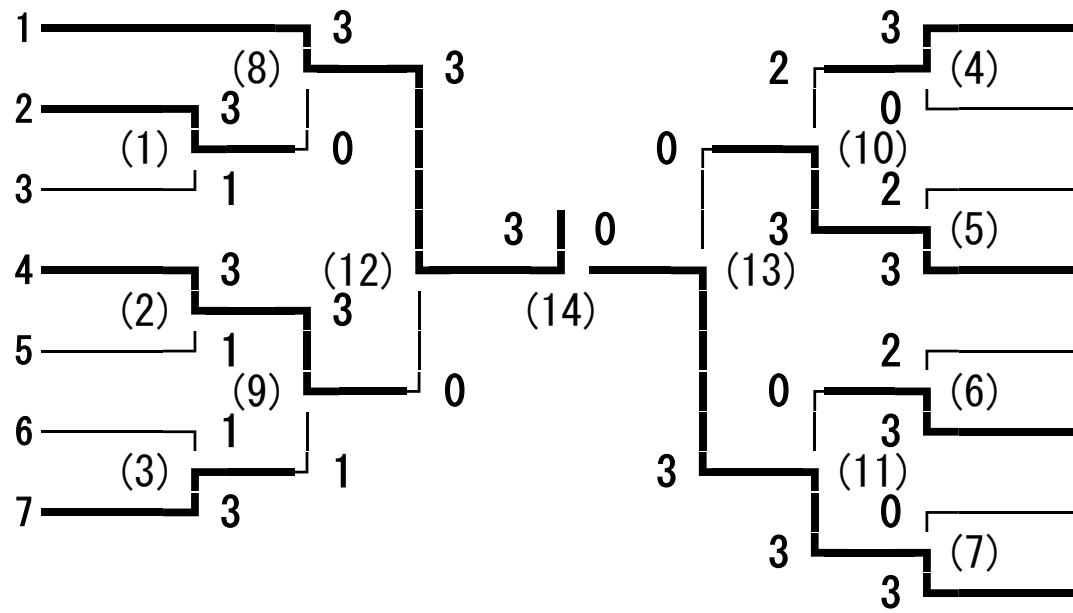

163回東信高等学校(総合)体育大会 男子学校対抗

上田千曲  
上田西  
小海  
野沢南  
上田東  
小諸商業  
丸子修学館

8 岩村田  
9 蓼科  
10 野沢北  
11 上田染谷丘  
12 小諸  
13 上田  
14 望月  
15 佐久平総技

代表決定戦

順位決定戦

代表決定戦

上田西  
丸子修学館

8 岩村田  
13 上田

163回東信高等学校(総合)体育大会 男子シングルス

- 宮入 魁 (上田千曲)
- 井出 拓歩 (上田西)
- 上原 晋太郎 (野沢南)
- 武田 大河 (望月)
- 遠藤 龍羅 (軽井沢)
- 甘田 優二 (小諸)
- 原田 亮 (佐久平総技)
- 今井 春希 (岩村田)
- 田中 老清 (上田東)
- 足立 悠太郎 (小諸商業)
- 小山 謙 (上田)
- 渡辺 貴聖 (小海)
- 宮澤 陸 (野沢南)
- 中村 幸亮 (上田東)
- 櫻井 建門 (上田染谷丘)
- 篠田 北斗 (岩村田)
- 寺田 秀太 (丸子修学館)
- 春原 冴紀 (蓼科)
- 木村 拓海 (上田西)
- 望月 啓人 (野沢北)
- 吉澤 辰弥 (小諸商業)
- 堀内 陽太 (上田)
- 原 佑樹 (佐久平総技)
- 油井 智志 (野沢南)
- 宮澤 諒人 (丸子修学館)
- 真瀬垣 春彦 (蓼科)
- 阿部 慎吾 (上田千曲)
- 伊藤 拓人 (上田西)
- 酒井 匠 (望月)
- 山浦 健豊 (上田染谷丘)
- 吉澤 玲 (小海)
- 石井 勇輝 (小諸)
- 江原 拓 (野沢北)
- 白田 航志 (上田)
- 宮下 哲 (上田千曲)
- 小口 陽也 (小諸)
- 本多 幹 (丸子修学館)
- 南澤 隼斗 (小海)
- 鳴澤 博紀 (蓼科)
- 柳澤 孝樹 (小諸商業)
- 金井 峻輔 (上田東)
- 土屋 直紀 (岩村田)
- 小林 達矢 (野沢北)
- 小林 想 (上田染谷丘)
- 植松 涼哉 (佐久平総技)