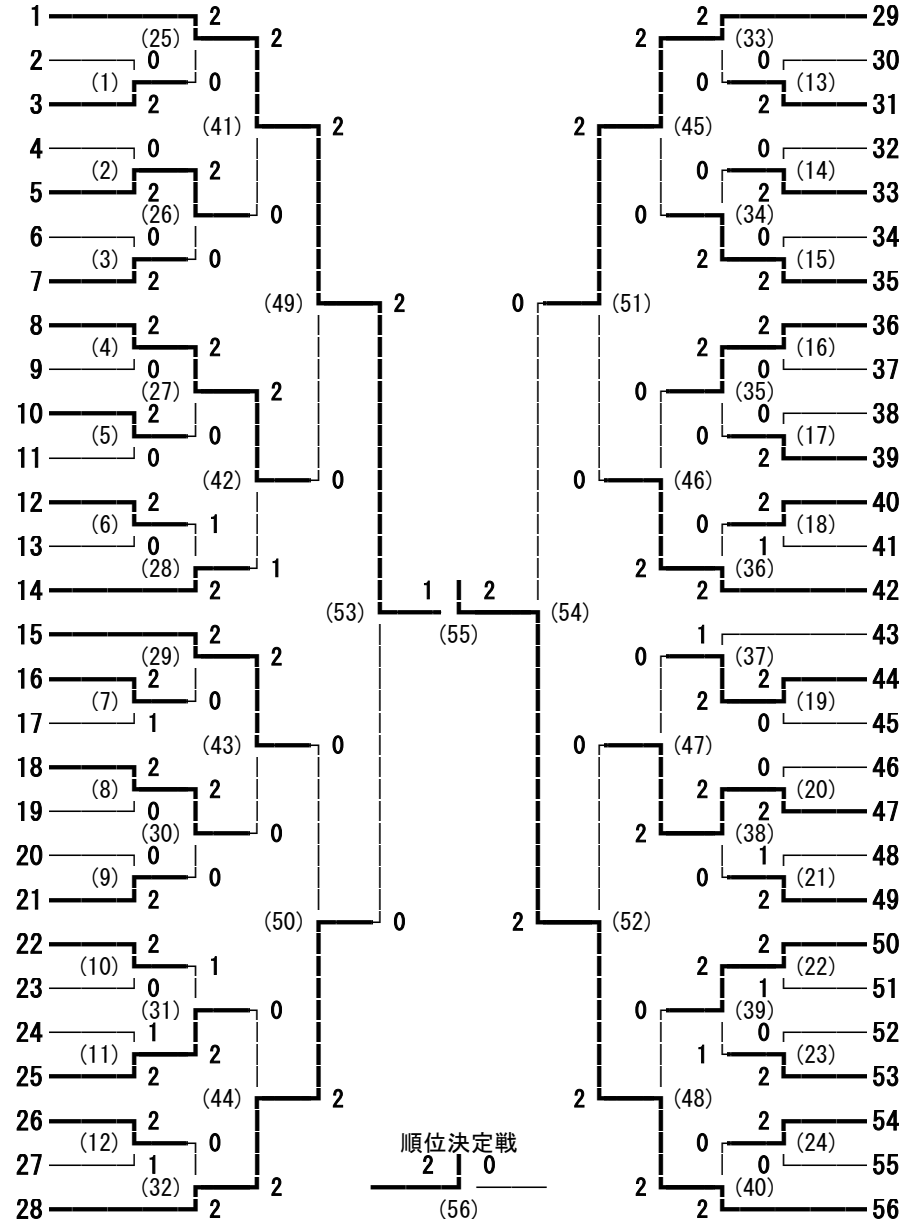

163回東信高等学校(総合)体育大会 男子ダブルス

- 植松 涼哉・近藤 稀偉冬 (佐久平総技)
- 林 永基・山本 敬太 (小諸)
- 清水 裕貴・向本 舜 (上田)
- 春原 冴紀・柳澤 峻也 (蓼科)
- 竹内 勇人・南澤 隼斗 (小海)
- 山浦 健豊・住野 寿弥 (上田染谷丘)
- 伝田 裕也・浅岡 光琉 (野沢北)
- 宮下 哲・岸田 河久 (上田千曲)
- 須田 諒太・上原 晋太郎 (野沢南)
- 荻原 由行・清水 宏祐 (上田西)
- 村田 吉政・吉澤 辰弥 (小諸商業)
- 松山 祐人・坂口 巧弥 (丸子修学館)
- 飯田 尚久・佐藤 公紀 (岩村田)
- 金井 峻輔・中村 幸亮 (上田東)
- 油井 智志・須田 竜矢 (野沢南)
- 小山 譲・樺沢 達弥 (上田)
- 酒井 匠・武田 大河 (望月)
- 土屋 伊歩希・石井 勇輝 (小諸)
- 倉島 央樹・青木 悟 (上田染谷丘)
- 田中 壱清・金子 翔太 (上田東)
- 田中 凧・土屋 直紀 (岩村田)
- 本多 雅・本多 幹 (丸子修学館)
- 羽生田 楓雅・原田 亮 (佐久平総技)
- 望月 啓人・田中 智大 (野沢北)
- 中村 健太郎・木村 拓海 (上田西)
- 武村 龍一・山下 誠太 (小海)
- 小林 智也・片桐 優斗 (小諸商業)
- 村越 信也・阿部 慎吾 (上田千曲)

- 塚田 雄・櫻井 建門 (上田染谷丘)
- 佐藤 暉良・椎名 竜也 (望月)
- 成沢 優汰・竹鼻 竜也 (上田東)
- 井出 康仁・出浦 綾人 (野沢南)
- 佐藤 幹太・柳澤 孝樹 (小諸商業)
- 今井 春希・細谷 直 (岩村田)
- 寺島 魁人・白田 航志 (上田)
- 小柳 心人・寺田 秀太 (丸子修学館)
- 吉澤 玲・上原 颯太 (小海)
- 原田 淳平・星野 巧貴 (野沢北)
- 小口 陽也・高柳 諒也 (小諸)
- 荻原 宏樹・宮原 翼 (上田千曲)
- 三友 健生・永田 凜 (佐久平総技)
- 伊藤 拓人・小平 桂吾 (上田西)
- 松本 祐希・江原 拓 (野沢北)
- 戸田 大輝・花岡 駿 (上田染谷丘)
- 黒澤 魁人・足立 悠太朗 (小諸商業)
- 三井 瑠毅哉・遠藤 龍羅 (軽井沢)
- 原 佑樹・小須田 誉 (佐久平総技)
- 堀籠 陽向・井沢 直也 (上田)
- 渡辺 貴聖・日向 亮平 (小海)
- 宮澤 陸・浅沼 祐介 (野沢南)
- 三井 湧介・小柳 倫太郎 (上田東)
- 甘田 優二・井出 大貴 (小諸)
- 神林 晃士郎・篠田 北斗 (岩村田)
- 宮澤 諒人・大森 皓多 (丸子修学館)
- 宮川 恭一・宮崎 遥空 (上田西)
- 降旗 悠希・宮入 魁 (上田千曲)