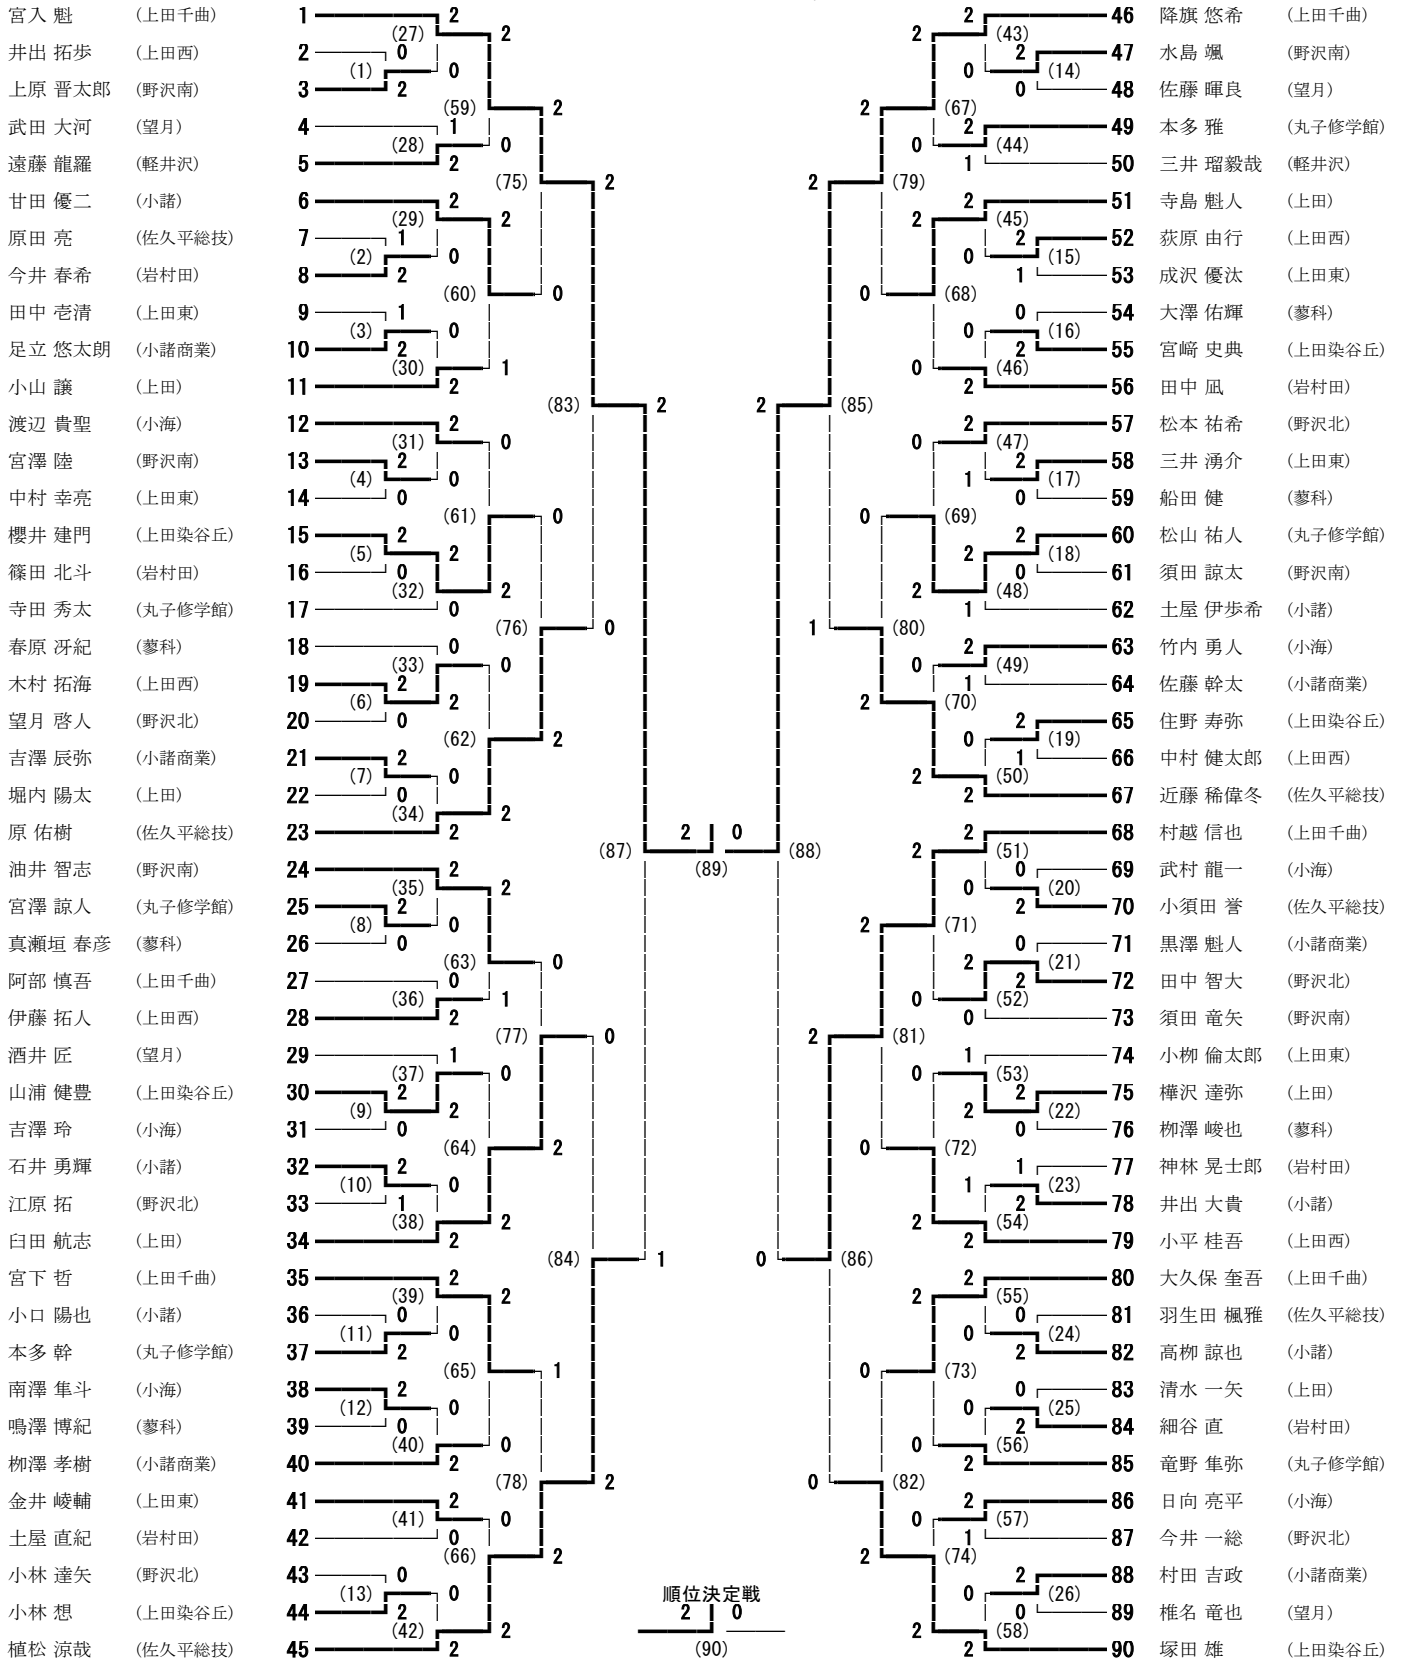

163回東信高等学校(総合)体育大会 男子学校対抗

上田千曲  
上田西  
小海  
野沢南  
上田東  
小諸商業  
丸子修学館

8 岩村田  
9 蓼科  
10 野沢北  
11 上田染谷丘  
12 小諸  
13 上田  
14 望月  
15 佐久平総技

代表決定戦

順位決定戦

代表決定戦

上田西  
丸子修学館

8 岩村田  
13 上田

163回東信高等学校(総合)体育大会 男子シングルス

- 宮入 魁 (上田千曲)
- 井出 拓歩 (上田西)
- 上原 晋太郎 (野沢南)
- 武田 大河 (望月)
- 遠藤 龍羅 (軽井沢)
- 甘田 優二 (小諸)
- 原田 亮 (佐久平総技)
- 今井 春希 (岩村田)
- 田中 老清 (上田東)
- 足立 悠太郎 (小諸商業)
- 小山 謙 (上田)
- 渡辺 貴聖 (小海)
- 宮澤 陸 (野沢南)
- 中村 幸亮 (上田東)
- 櫻井 建門 (上田染谷丘)
- 篠田 北斗 (岩村田)
- 寺田 秀太 (丸子修学館)
- 春原 冴紀 (蓼科)
- 木村 拓海 (上田西)
- 望月 啓人 (野沢北)
- 吉澤 辰弥 (小諸商業)
- 堀内 陽太 (上田)
- 原 佑樹 (佐久平総技)
- 油井 智志 (野沢南)
- 宮澤 諒人 (丸子修学館)
- 真瀬垣 春彦 (蓼科)
- 阿部 慎吾 (上田千曲)
- 伊藤 拓人 (上田西)
- 酒井 匠 (望月)
- 山浦 健豊 (上田染谷丘)
- 吉澤 玲 (小海)
- 石井 勇輝 (小諸)
- 江原 拓 (野沢北)
- 白田 航志 (上田)
- 宮下 哲 (上田千曲)
- 小口 陽也 (小諸)
- 本多 幹 (丸子修学館)
- 南澤 隼斗 (小海)
- 鳴澤 博紀 (蓼科)
- 柳澤 孝樹 (小諸商業)
- 金井 峻輔 (上田東)
- 土屋 直紀 (岩村田)
- 小林 達矢 (野沢北)
- 小林 想 (上田染谷丘)
- 植松 涼哉 (佐久平総技)