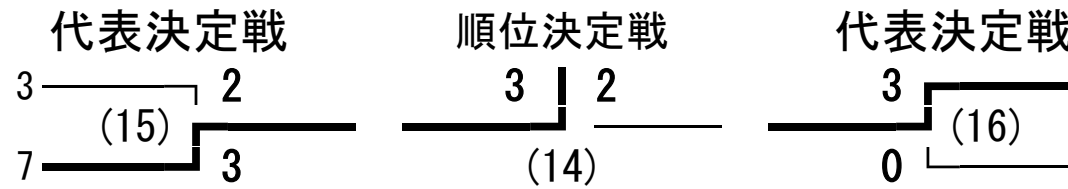

163回東信高等学校(総合)体育大会 女子学校対抗

上田東
小諸
上田
野沢南
丸子修学館
小諸商業
佐久平総技

上田
佐久平総技

163回東信高等学校(総合)体育大会 女子シングルス

163回東信高等学校(総合)体育大会 女子ダブルス

- 湯浅 ももな・白鳥 彩夏 (野沢北)
- 有坂 奈桜・森角 怜奈 (小海)
- 篠原 未羽・長沢 春咲 (軽井沢)
- 小林 明菜・笹澤 奈津弥 (上田西)
- 半田アイリー はんな・土屋 萌華 (上田染谷丘)
- 松本 未空・西尾 佳菜子 (小諸)
- 木村 美郁・杉浦 悠子 (上田)
- 山崎 美穂・仲田 有希 (上田千曲)
- 村松 玲実・内藤 綾乃 (小諸商業)
- 柳澤 奈穂・柳澤 広奈 (野沢南)
- 梶山 佳乃・菊池 愛美 (佐久平総技)
- 山浦 野愛・東山 和佳奈 (岩村田)
- 武捨 夕華・深井 杏美 (上田東)
- 上原 麗未・山浦 遥夏 (上田)
- 森泉 美海・山崎 真菜 (小諸商業)
- 中山 楓花・内堀 珠有 (軽井沢)
- 土屋 永愛・松本 来海 (小諸)
- 春原 眞央・長澤 彩佑 (丸子修学館)
- 新津 綺音・小澤 茜里 (小海)
- 中島 彩乃・中垣内 萌恵 (上田染谷丘)
- 宿岩 和花・井出 有紗 (野沢南)
- 平川 真子・柳澤 優菜 (上田東)
- 坂口 実希・斎藤 桃奈 (上田西)
- 服部 充希・添田 幸花 (岩村田)
- 辻本 あつみ・甲田 理子 (上田千曲)
- 清水 花音・岡本 春衣 (野沢北)
- 堀越 柚希・萩原 雪羽 (佐久平総技)