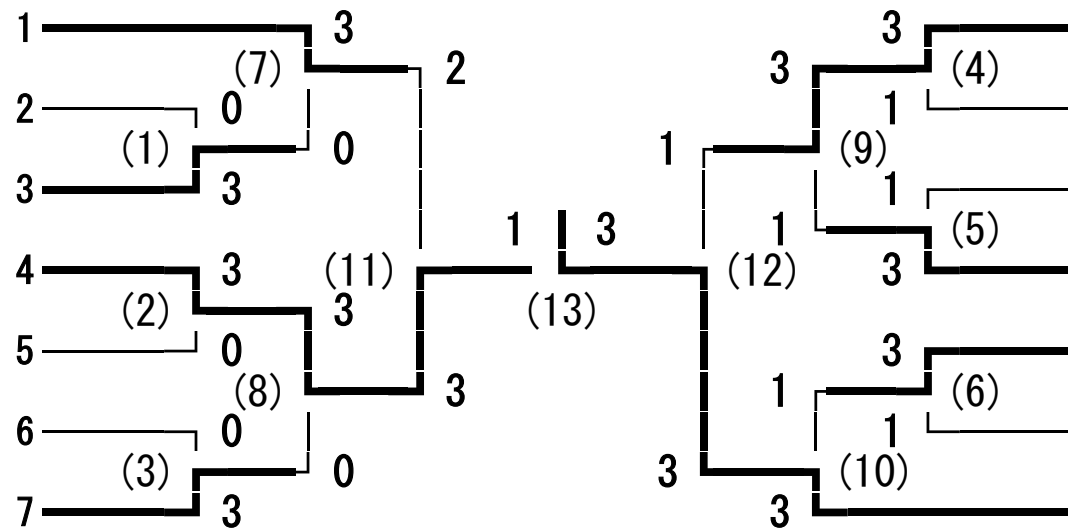

163回東信高等学校(総合)体育大会 女子学校対抗

上田東
小諸
上田
野沢南
丸子修学館
小諸商業
佐久平総技

上田
佐久平総技

163回東信高等学校(総合)体育大会 女子シングルス

163回東信高等学校(総合)体育大会 女子ダブルス

- 湯浅 ももな・白鳥 彩夏 (野沢北)
- 有坂 奈桜・森角 怜奈 (小海)
- 篠原 未羽・長沢 春咲 (軽井沢)
- 小林 明菜・笹澤 奈津弥 (上田西)
- 半田アイリー はんな・土屋 萌華 (上田染谷丘)
- 松本 未空・西尾 佳菜子 (小諸)
- 木村 美郁・杉浦 悠子 (上田)
- 山崎 美穂・仲田 有希 (上田千曲)
- 村松 玲実・内藤 綾乃 (小諸商業)
- 柳澤 奈穂・柳澤 広奈 (野沢南)
- 梶山 佳乃・菊池 愛美 (佐久平総技)
- 山浦 野愛・東山 和佳奈 (岩村田)
- 武捨 夕華・深井 杏美 (上田東)
- 上原 麗未・山浦 遥夏 (上田)
- 森泉 美海・山崎 真菜 (小諸商業)
- 中山 楓花・内堀 珠有 (軽井沢)
- 土屋 永愛・松本 来海 (小諸)
- 春原 眞央・長澤 彩佑 (丸子修学館)
- 新津 綺音・小澤 茜里 (小海)
- 中島 彩乃・中垣内 萌恵 (上田染谷丘)
- 宿岩 和花・井出 有紗 (野沢南)
- 平川 真子・柳澤 優菜 (上田東)
- 坂口 実希・斎藤 桃奈 (上田西)
- 服部 充希・添田 幸花 (岩村田)
- 辻本 あつみ・甲田 理子 (上田千曲)
- 清水 花音・岡本 春衣 (野沢北)
- 堀越 柚希・萩原 雪羽 (佐久平総技)