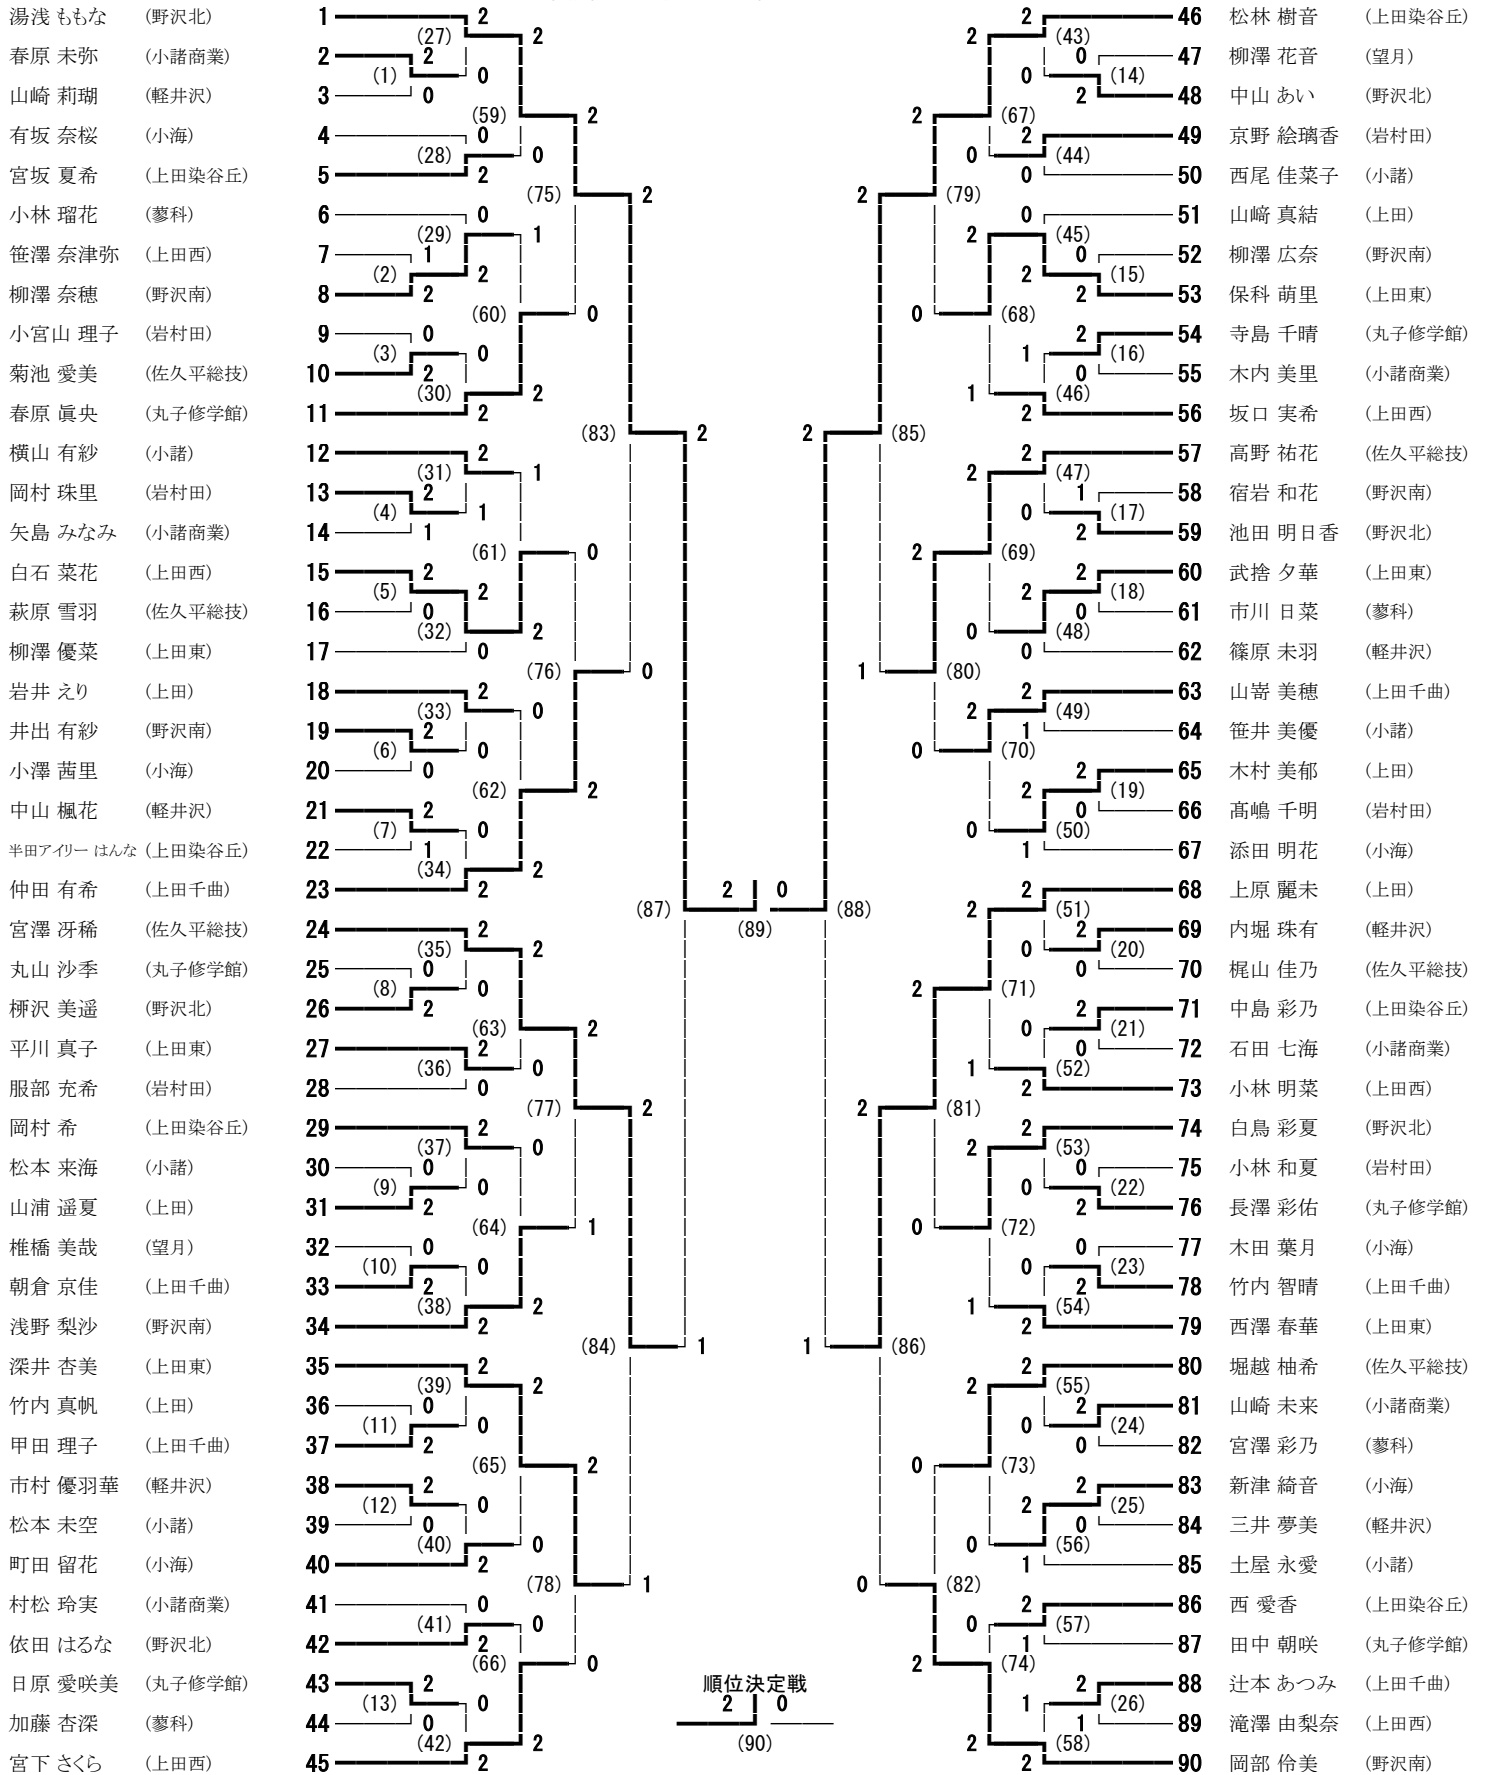

163回東信高等学校(総合)体育大会 女子学校対抗

上田東
小諸
上田
野沢南
丸子修学館
小諸商業
佐久平総技

上田
佐久平総技

163回東信高等学校(総合)体育大会 女子シングルス

163回東信高等学校(総合)体育大会 女子ダブルス

- 湯浅 ももな・白鳥 彩夏 (野沢北)
- 有坂 奈桜・森角 怜奈 (小海)
- 篠原 未羽・長沢 春咲 (軽井沢)
- 小林 明菜・笹澤 奈津弥 (上田西)
- 半田アイリー はんな・土屋 萌華 (上田染谷丘)
- 松本 未空・西尾 佳菜子 (小諸)
- 木村 美郁・杉浦 悠子 (上田)
- 山崎 美穂・仲田 有希 (上田千曲)
- 村松 玲実・内藤 綾乃 (小諸商業)
- 柳澤 奈穂・柳澤 広奈 (野沢南)
- 梶山 佳乃・菊池 愛美 (佐久平総技)
- 山浦 野愛・東山 和佳奈 (岩村田)
- 武捨 夕華・深井 杏美 (上田東)
- 上原 麗未・山浦 遥夏 (上田)
- 森泉 美海・山崎 真菜 (小諸商業)
- 中山 楓花・内堀 珠有 (軽井沢)
- 土屋 永愛・松本 来海 (小諸)
- 春原 眞央・長澤 彩佑 (丸子修学館)
- 新津 綺音・小澤 茜里 (小海)
- 中島 彩乃・中垣内 萌恵 (上田染谷丘)
- 宿岩 和花・井出 有紗 (野沢南)
- 平川 真子・柳澤 優菜 (上田東)
- 坂口 実希・斎藤 桃奈 (上田西)
- 服部 充希・添田 幸花 (岩村田)
- 辻本 あつみ・甲田 理子 (上田千曲)
- 清水 花音・岡本 春衣 (野沢北)
- 堀越 柚希・萩原 雪羽 (佐久平総技)