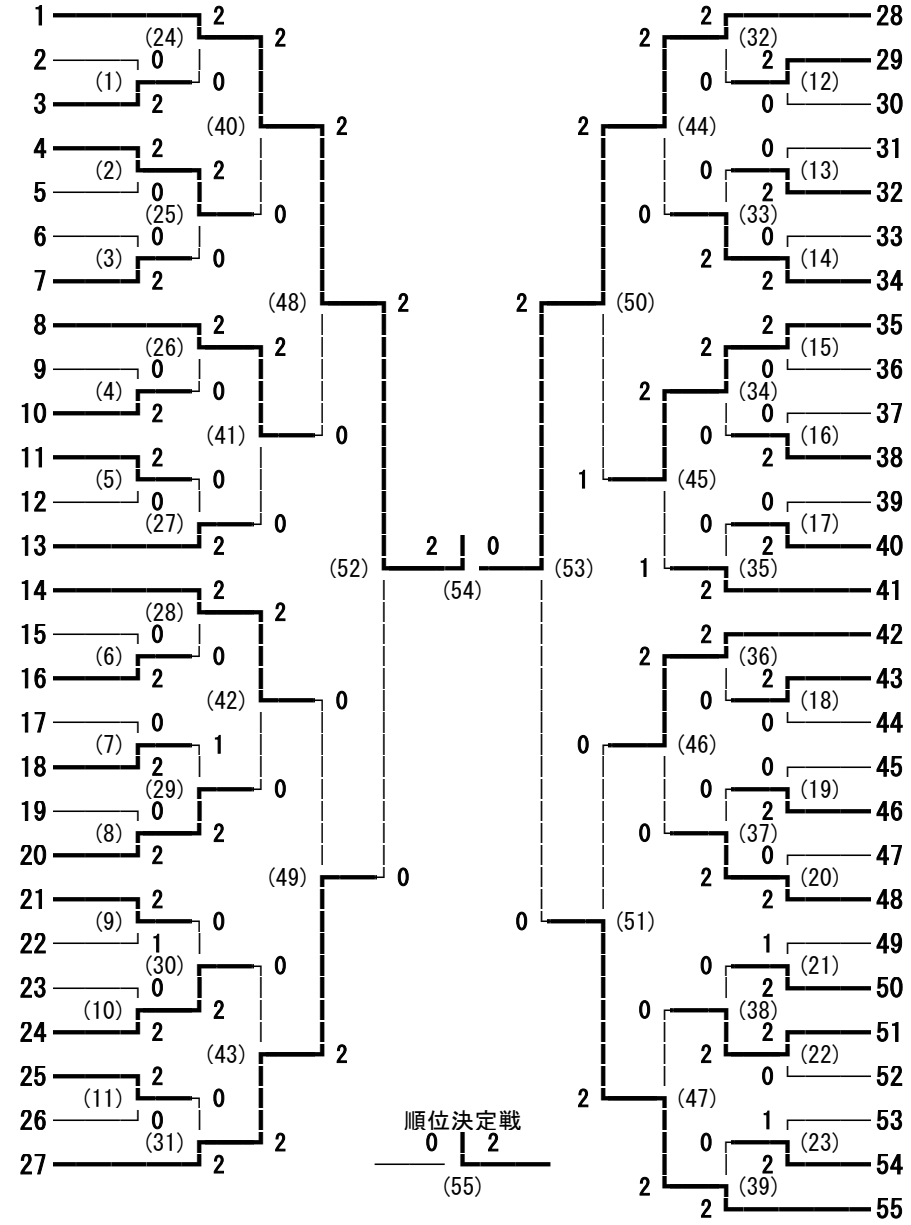

163回東信高等学校(総合)体育大会 女子学校対抗

上田東
小諸
上田
野沢南
丸子修学館
小諸商業
佐久平総技

上田
佐久平総技

163回東信高等学校(総合)体育大会 女子シングルス

163回東信高等学校(総合)体育大会 女子ダブルス

- 湯浅 ももな・白鳥 彩夏 (野沢北)
- 有坂 奈桜・森角 怜奈 (小海)
- 篠原 未羽・長沢 春咲 (軽井沢)
- 小林 明菜・笹澤 奈津弥 (上田西)
- 半田アイリー はんな・土屋 萌華 (上田染谷丘)
- 松本 未空・西尾 佳菜子 (小諸)
- 木村 美郁・杉浦 悠子 (上田)
- 山崎 美穂・仲田 有希 (上田千曲)
- 村松 玲実・内藤 綾乃 (小諸商業)
- 柳澤 奈穂・柳澤 広奈 (野沢南)
- 梶山 佳乃・菊池 愛美 (佐久平総技)
- 山浦 野愛・東山 和佳奈 (岩村田)
- 武捨 夕華・深井 杏美 (上田東)
- 上原 麗未・山浦 遥夏 (上田)
- 森泉 美海・山崎 真菜 (小諸商業)
- 中山 楓花・内堀 珠有 (軽井沢)
- 土屋 永愛・松本 来海 (小諸)
- 春原 眞央・長澤 彩佑 (丸子修学館)
- 新津 綺音・小澤 茜里 (小海)
- 中島 彩乃・中垣内 萌恵 (上田染谷丘)
- 宿岩 和花・井出 有紗 (野沢南)
- 平川 真子・柳澤 優菜 (上田東)
- 坂口 実希・斎藤 桃奈 (上田西)
- 服部 充希・添田 幸花 (岩村田)
- 辻本 あつみ・甲田 理子 (上田千曲)
- 清水 花音・岡本 春衣 (野沢北)
- 堀越 柚希・萩原 雪羽 (佐久平総技)