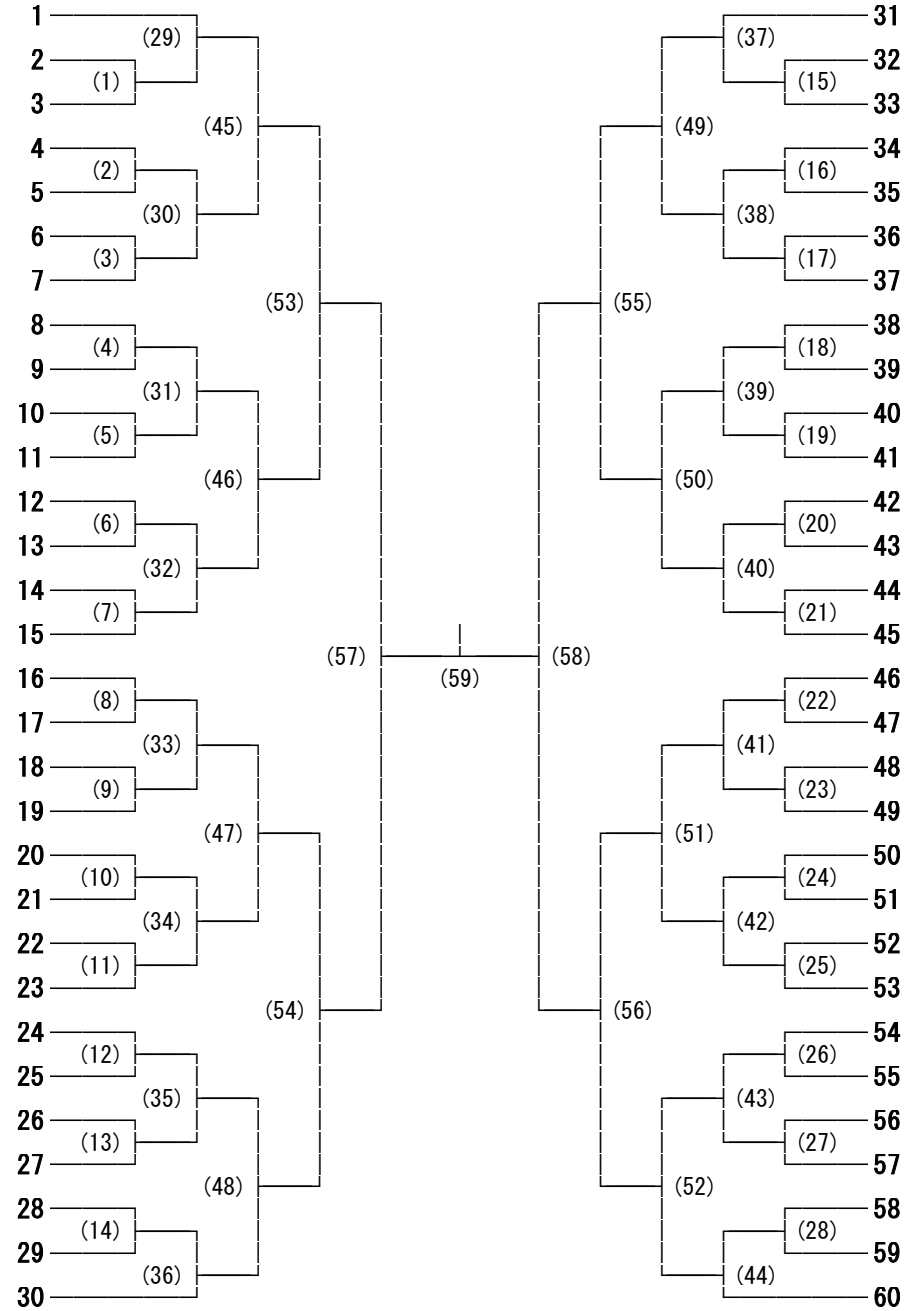

164回東信高等学校(新人)体育大会 男子ダブルス

- 三友 健生・永田 凜 (佐久平総技)
- 水科 大雅・井上 広哉 (小諸商業)
- 椎名 竜也・豊田 優馬 (望月)
- 清住 純矢・中澤 優太 (上田千曲)
- 宮原 迅都・新津 悠椰 (野沢北)
- 神津 汰地・市場 雄吾 (上田)
- 水澤 直也・上原 渉 (野沢南)
- 小林 洋輝・宮坂 朋希 (小諸)
- 伊藤 勇・新井 星弥 (小海)
- 佐藤 優希・島田 琉生 (上田西)
- 小柳 心人・寺田 秀太 (丸子修学館)
- 小林 想・宮崎 史典 (上田染谷丘)
- 町田 太智・関 奏汰 (軽井沢)
- 野口 優太・高橋 基稀 (岩村田)
- 木下 颯・清水 飛雅 (上田東)
- 松山 祐人・坂口 巧弥 (丸子修学館)
- 笹沢 幸矢・高塚 殊心 (佐久平総技)
- 湯浅 優貴・古海 利樹 (岩村田)
- 大久保 奎吾・大宮 亮 (上田千曲)
- 水野 恵斗・上原 晋太郎 (野沢南)
- 市村 輝希・神保 拓海 (蓼科)
- 柳澤 秋介・大久保 日向 (小諸商業)
- 内田 隼ノ介・金井 郁也 (上田)
- 柳澤 紀陽・池田 喜紀 (小諸)
- 武舎 大翔・中澤 宥介 (上田西)
- 若林 療・武田 弘世 (上田東)
- 福島 丈吉・唐木 七舜 (上田染谷丘)
- 井出 隼輔・渡辺 溪斗 (小海)
- 徳竹 大哉・後藤 健介 (軽井沢)
- 田嶋 聡哲・海野 蒼太 (野沢北)