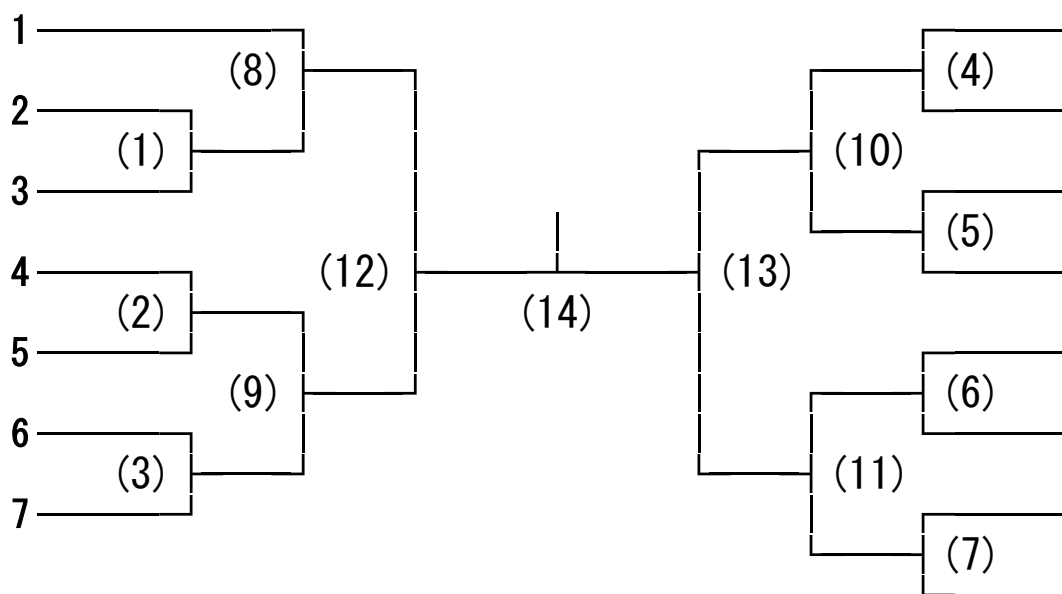

164回東信高等学校(新人)体育大会 男子学校对抗

- 1 上田千曲
- 2 小諸
- 3 岩村田
- 4 丸子修学館
- 5 軽井沢
- 6 小諸商業
- 7 上田染谷丘

- 8 野沢南
- 9 蓼科
- 10 野沢北
- 11 上田
- 12 上田西
- 13 上田東
- 14 小海
- 15 佐久平総技

代表決定戦

順位決定戦

代表決定戦

(16)

(15)

(17)