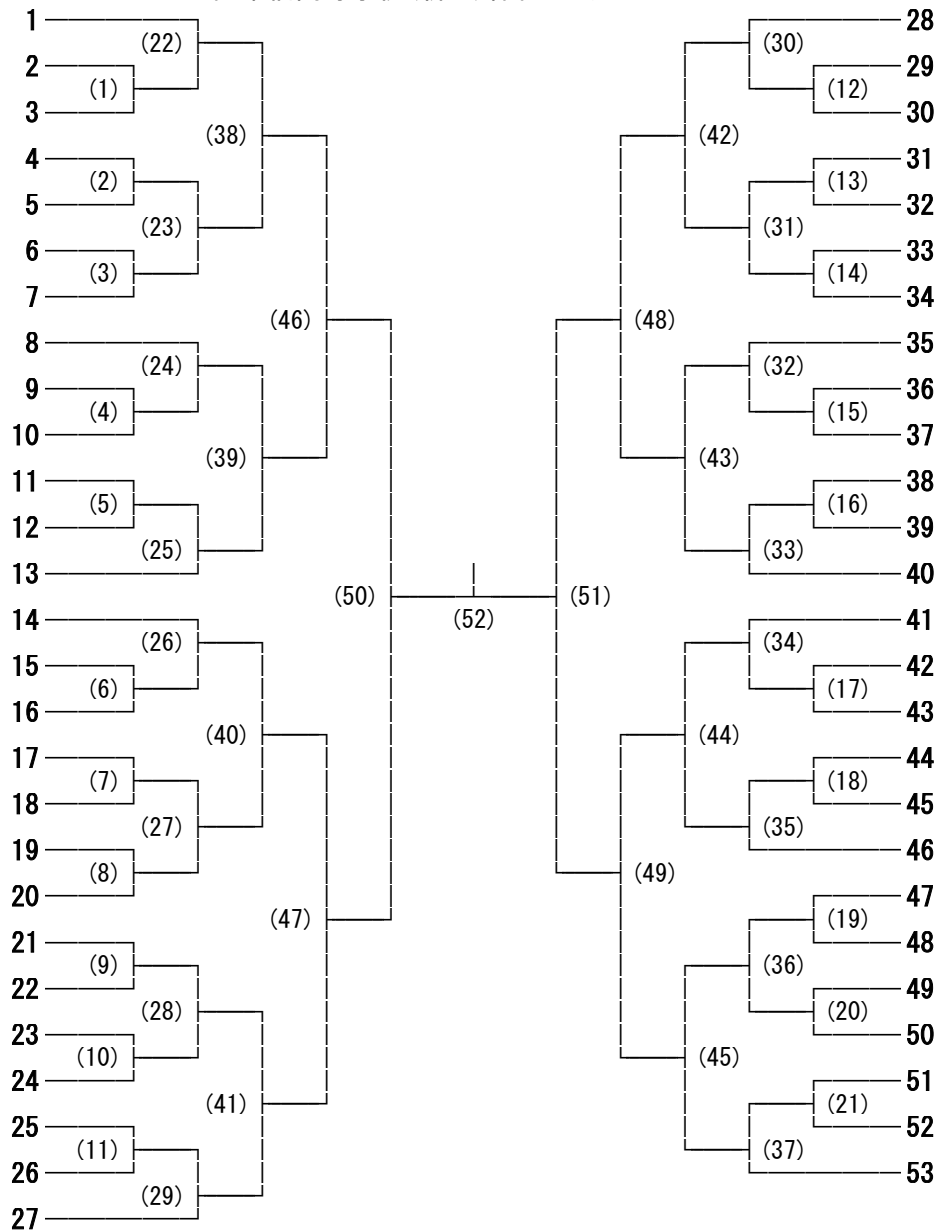

164回東信高等学校(新人)体育大会 女子ダブルス

- 浅野 梨沙・岡部 伶美 (野沢南)
- 小松 芽生・荒井 愛美莉 (上田東)
- 小宮山 詩帆・金丸 季音 (小諸)
- 佐藤 伯香・岡本 春衣 (野沢北)
- 氏 なぎ・アズルル ナゴミナシ(上田千曲)
- 小林 花美・石井 向日葵 (上田西)
- 赤羽 涼音・朝倉 日保 (上田染谷丘)
- 梶山 佳乃・菊池 愛美 (佐久平総技)
- 山崎 未来・山崎 真菜 (小諸商業)
- 田中 朝咲・日原 愛咲美 (丸子修学館)
- 篠原 未羽・長沢 春咲 (軽井沢)
- 土屋 果穂・若林 真帆 (上田)
- 添田 幸花・浅岡 萌々香 (岩村田)
- 小西 涼楓・須見 萌子 (上田東)
- 小林 瑞歩・角田 夢姫 (軽井沢)
- 小山 絢海・西田 真唯 (佐久平総技)
- 小林 瑠花・加藤 杏深 (蓼科)
- 辻本 あつみ・小林 令奈 (上田千曲)
- 羽毛田 夏鈴・丸山 充希 (岩村田)
- 北澤 真鈴・竹内 更紗 (小諸)
- 杉浦 悠子・阿部 愛梨 (上田)
- 小林 愛菜・三井 遥 (上田西)
- 春原 未弥・森泉 美海 (小諸商業)
- 草間 美穂・清水 花音 (野沢北)
- 市川 紗世・山崎 紅葉 (野沢南)
- 市川 瑠南・相馬 奈々香 (上田染谷丘)
- 添田 明花・森角 怜奈 (小海)