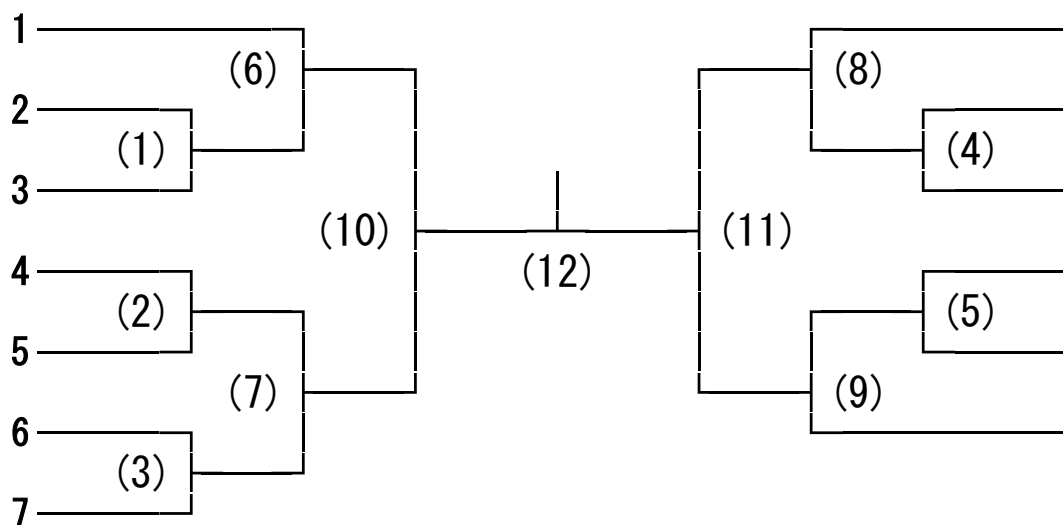

164回東信高等学校(新人)体育大会 女子学校対抗

野沢北
 上田千曲
 上田
 佐久平総技
 小諸商業
 軽井沢
 上田染谷丘

8 上田東
 9 小諸
 10 上田西
 11 岩村田
 12 丸子修学館
 13 野沢南

代表決定戦

順位決定戦

代表決定戦