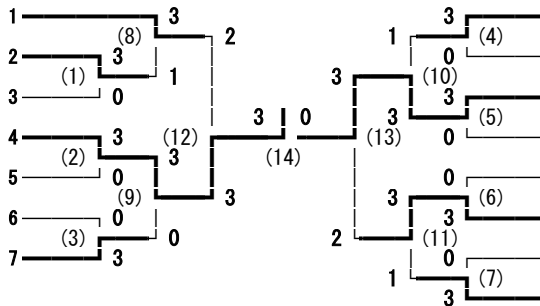

164回東信高等学校(新人)体育大会 男子学校対抗

上田千曲

小諸

岩村田

丸子修学館

軽井沢

小諸商業

上田染谷丘

8 野沢南

9 蓼科

10 野沢北

11 上田

12 上田西

13 上田東

14 小海

15 佐久平総技