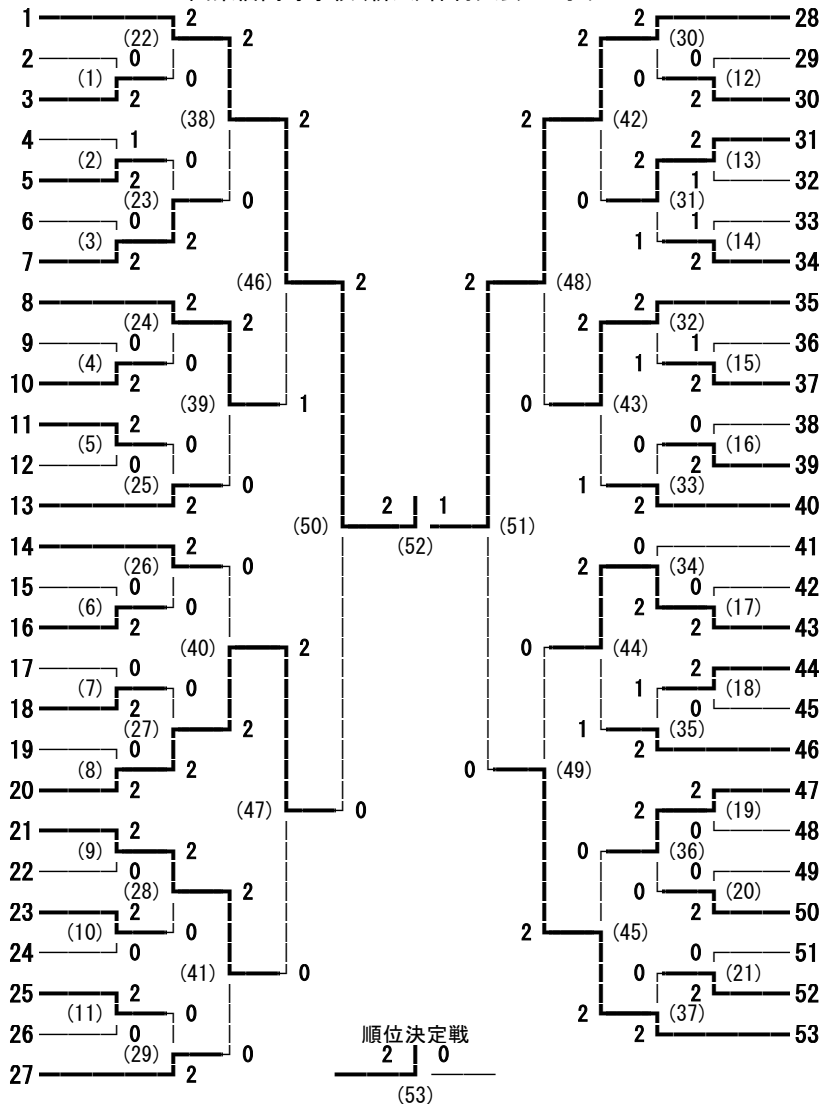

164回東信高等学校(新人)体育大会 女子ダブルス

- 浅野 梨沙・岡部 伶美 (野沢南)
- 小松 芽生・荒井 愛美莉 (上田東)
- 小宮山 詩帆・金丸 季音 (小諸)
- 佐藤 伯香・岡本 春衣 (野沢北)
- 冢氏 なぎ・アズルル ナゴミナシ(上田千曲)
- 小林 花美・石井 向日葵 (上田西)
- 赤羽 涼音・朝倉 日保 (上田染谷丘)
- 梶山 佳乃・菊池 愛美 (佐久平総技)
- 山崎 未来・山崎 真菜 (小諸商業)
- 田中 朝咲・日原 愛咲美 (丸子修学館)
- 篠原 未羽・長沢 春咲 (軽井沢)
- 土屋 果穂・若林 真帆 (上田)
- 添田 幸花・浅岡 萌々香 (岩村田)
- 小西 涼楓・須見 萌子 (上田東)
- 小林 瑞歩・角田 夢姫 (軽井沢)
- 小山 絢海・西田 真唯 (佐久平総技)
- 小林 瑠花・加藤 杏深 (蓼科)
- 辻本 あつみ・小林 令奈 (上田千曲)
- 羽毛田 夏鈴・丸山 充希 (岩村田)
- 北澤 真鈴・竹内 更紗 (小諸)
- 杉浦 悠子・阿部 愛梨 (上田)
- 小林 愛菜・三井 遥 (上田西)
- 春原 未弥・森泉 美海 (小諸商業)
- 草間 美德・清水 花音 (野沢北)
- 市川 紗世・山崎 紅葉 (野沢南)
- 市川 瑠南・相馬 奈々香 (上田染谷丘)
- 添田 明花・森角 怜奈 (小海)