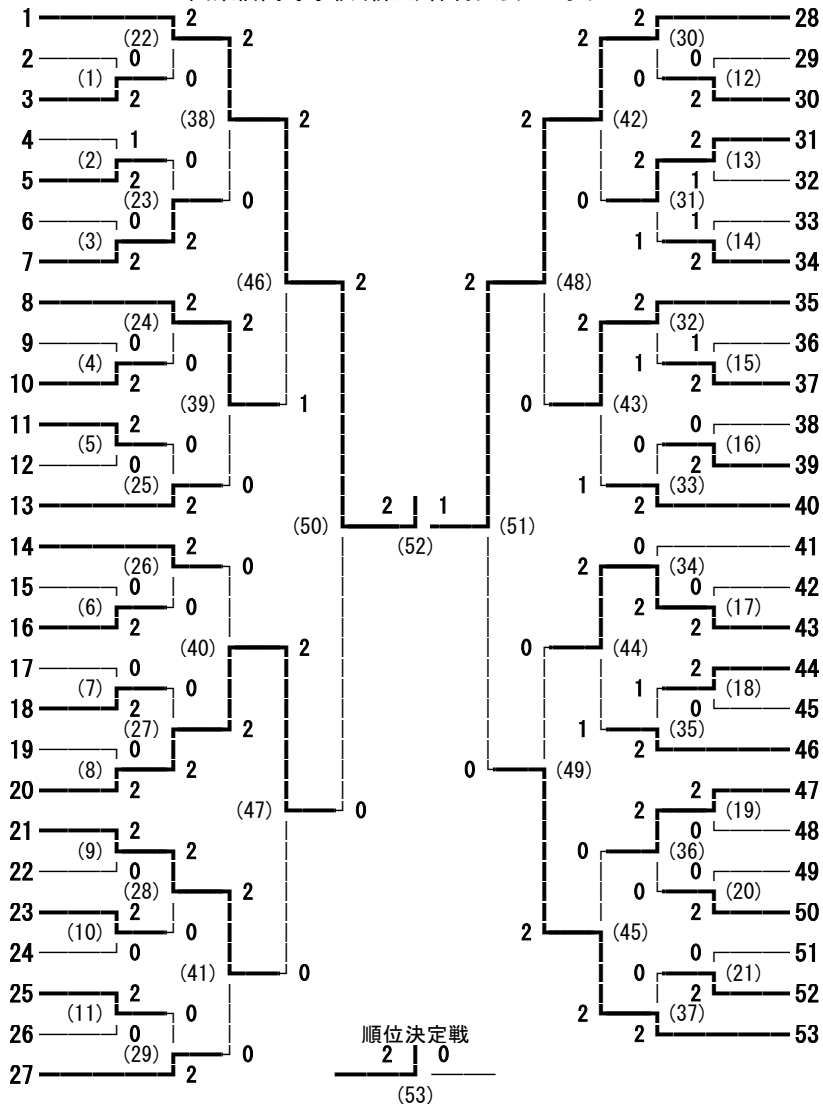

164回東信高等学校(新人)体育大会 女子ダブルス

- 浅野 梨沙・岡部 伶美 (野沢南)
- 小松 芽生・荒井 愛美莉 (上田東)
- 小宮山 詩帆・金丸 季音 (小諸)
- 佐藤 伯香・岡本 春衣 (野沢北)
- 冢氏 なぎ・アズルル ナゴミナシ(上田千曲)
- 小林 花美・石井 向日葵 (上田西)
- 赤羽 涼音・朝倉 日保 (上田染谷丘)
- 梶山 佳乃・菊池 愛美 (佐久平総技)
- 山崎 未来・山崎 真菜 (小諸商業)
- 田中 朝咲・日原 愛咲美 (丸子修学館)
- 篠原 未羽・長沢 春咲 (軽井沢)
- 土屋 果穂・若林 真帆 (上田)
- 添田 幸花・浅岡 萌々香 (岩村田)
- 小西 涼楓・須見 萌子 (上田東)
- 小林 瑞歩・角田 夢姫 (軽井沢)
- 小山 絢海・西田 真唯 (佐久平総技)
- 小林 瑠花・加藤 杏深 (蓼科)
- 辻本 あつみ・小林 令奈 (上田千曲)
- 羽毛田 夏鈴・丸山 充希 (岩村田)
- 北澤 真鈴・竹内 更紗 (小諸)
- 杉浦 悠子・阿部 愛梨 (上田)
- 小林 愛菜・三井 遥 (上田西)
- 春原 未弥・森泉 美海 (小諸商業)
- 草間 美穂・清水 花音 (野沢北)
- 市川 紗世・山崎 紅葉 (野沢南)
- 市川 瑠南・相馬 奈々香 (上田染谷丘)
- 添田 明花・森角 怜奈 (小海)