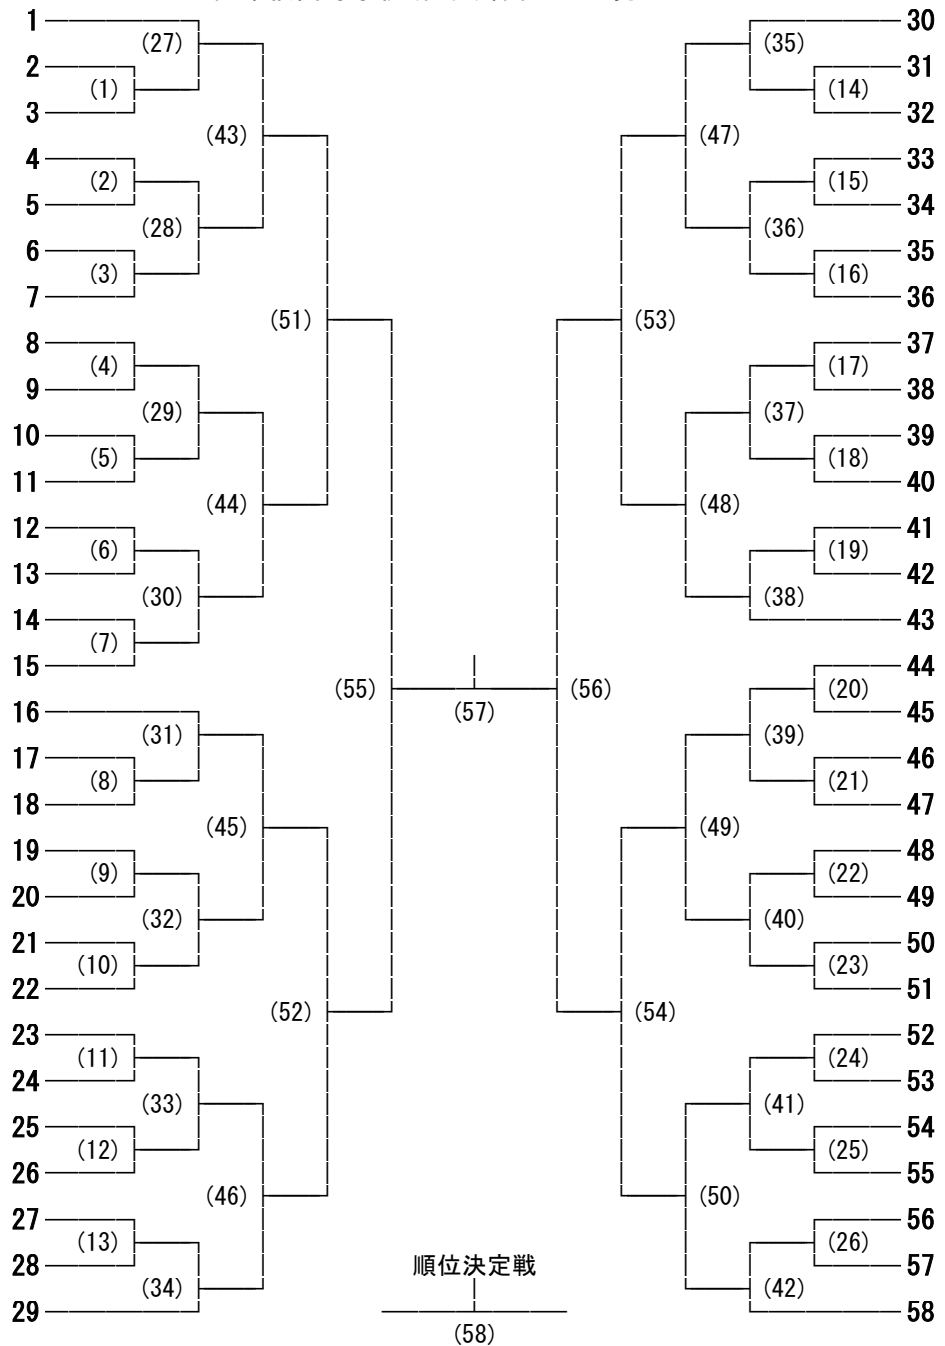

165回東信高等学校(総合)体育大会 男子ダブルス

- 橋詰 佳斗・竜野 隼弥 (丸子修学館)
- 吉池 優斗・山崎 俊 (上田染谷丘)
- 豊田 優馬・栗山 陸 (望月)
- 山本 翔也・村田 尋斗 (佐久平総技)
- 小林 怜大・宮川 恭一 (上田西)
- 小川 揚世・吉田 楓吏 (軽井沢)
- 山崎 優・金井 翼 (上田東)
- 川崎 海斗・古村 悠 (上田)
- 須田 翔大・渡辺 溪斗 (小海)
- 松田 昇篤・若林 遥希 (上田千曲)
- 山本 啓太・上野 裕斗 (蓼科)
- 黒沢 将吾・山本 港 (岩村田)
- 上原 渉・水澤 直也 (野沢南)
- 依田 健太郎・内堀 海伸 (小諸)
- 小林 佑太郎・小林 大志 (野沢北)
- 花岡 駿・高橋 雅也 (上田染谷丘)
- 神津 汰地・市場 雄吾 (上田)
- 湯浅 優貴・古海 利樹 (岩村田)
- 林 永基・山本 敬太 (小諸)
- 星野 誠吾・松平 椋生 (軽井沢)
- 和田 光・内藤 天斗 (上田西)
- 清水 飛雅・武田 弘世 (上田東)
- 増澤 宙・宮下 朝陽 (丸子修学館)
- 佐塚 涼・新井 星弥 (小海)
- 中島 悠介・中山 京彌 (佐久平総技)
- 水島 颯・水野 恵斗 (野沢南)
- 大井 雄悟・小林 颯人 (野沢北)
- 小林 彩輝・中込 湧太 (小諸商業)
- 大久保 奎吾・高塚 慎太郎 (上田千曲)