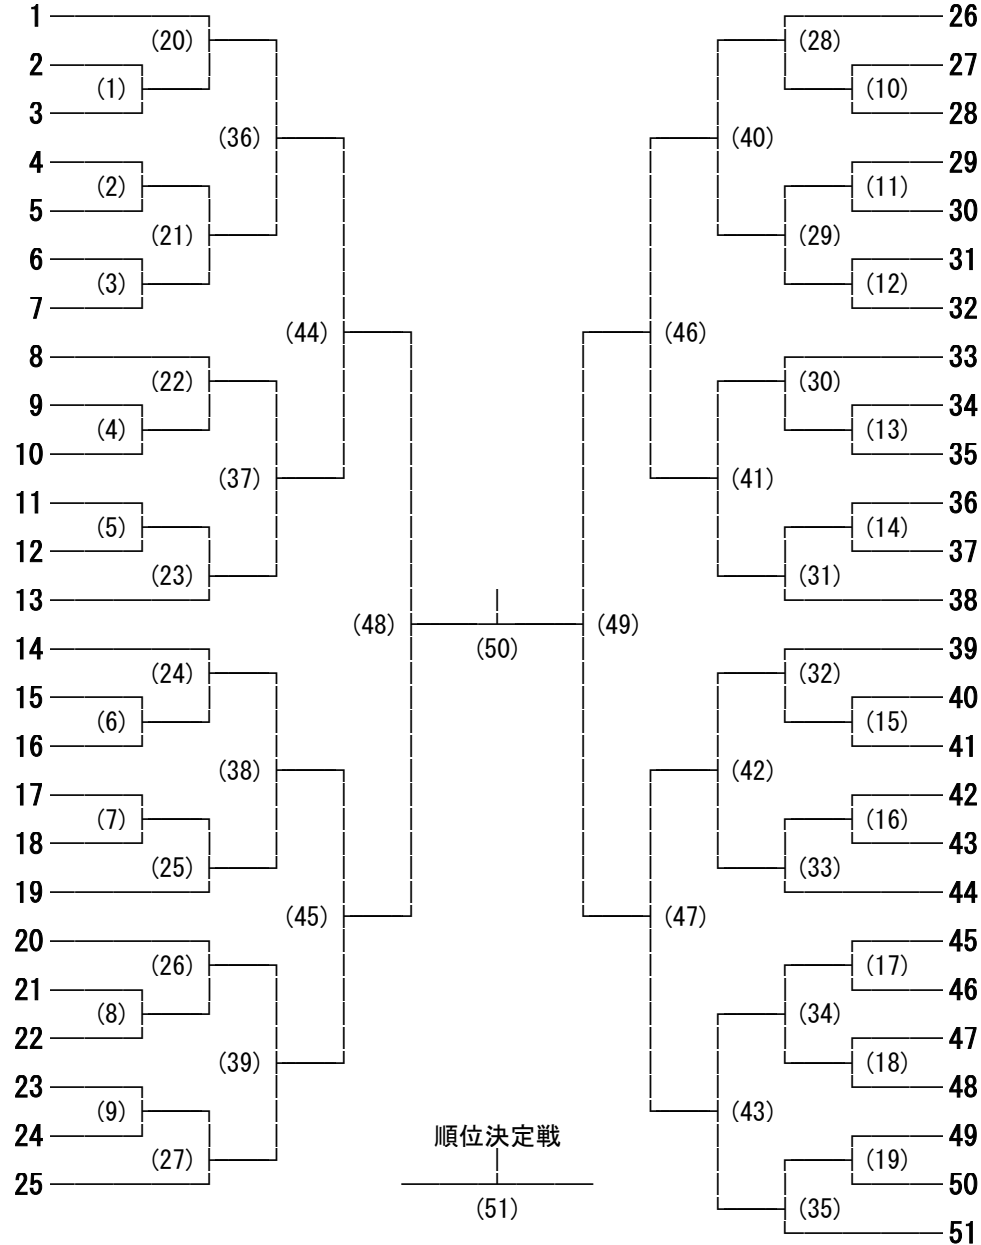

165回東信高等学校(総合)体育大会 女子ダブルス

- 1 浅野 梨沙・岡部 伶美 (野沢南)
- 2 井出 梨々花・土屋 果穂 (上田)
- 3 井出 知里・上田 彩花 (佐久平総技)
- 4 草間 美穂・清水 花音 (野沢北)
- 5 家氏 なぎ・アズルル ナゴミナグ (上田千曲)
- 6 平井 香菜子・小林 彩葉 (上田東)
- 7 市川 日菜・加藤 杏深 (蓼科)
- 8 田中 朝咲・日原 愛咲美 (丸子修学館)
- 9 塩川 芽依・高田 京佳 (小諸商業)
- 10 滝澤 由梨奈・小林 花美 (上田西)
- 11 丸山 充希・細萱 明日香 (岩村田)
- 12 田中 優花・竹花 愛実 (上田染谷丘)
- 13 白井 結実・星野 月花 (小諸)
- 14 杉浦 悠子・阿部 愛梨 (上田)
- 15 市川 紗世・荻原 祥 (野沢南)
- 16 山崎 菜々子・山本 愛寿香 (上田東)
- 17 宮尾 怜良・荻原 桃音 (小諸)
- 18 春原 未弥・森泉 美海 (小諸商業)
- 19 岡村 愛美・近藤 楓恋 (佐久平総技)
- 20 浅岡 萌々香・東山 和佳奈 (岩村田)
- 21 小林 令奈・秋田 一聖 (上田千曲)
- 22 佐藤 美来・川村 優希 (軽井沢)
- 23 木内 サラ・小林 恵理 (野沢北)
- 24 中村 光里・中島 陽菜 (上田西)
- 25 中垣内 萌恵・鳴澤 彩恵 (上田染谷丘)

- 26 北澤 真鈴・竹内 更紗 (小諸)
- 27 山崎 綾音・今井 梨緒 (上田千曲)
- 28 高柳 はるか・若林 真帆 (上田)
- 29 加藤 萌絵・柳澤 杏実 (岩村田)
- 30 小林 愛菜・三井 遥 (上田西)
- 31 寺島 千晴・宮澤 優衣 (丸子修学館)
- 32 朝倉 日保・赤羽 涼音 (上田染谷丘)
- 33 須見 萌子・小西 涼楓 (上田東)
- 34 西田 真唯・小山 絢海 (佐久平総技)
- 35 鈴木 千晴・横澤 美海 (軽井沢)
- 36 井出 京華・土屋 詩織 (野沢南)
- 37 佐藤 伯香・岡本 春衣 (野沢北)
- 38 内藤 綾乃・木内 美里 (小諸商業)
- 39 梶山 佳乃・菊池 愛美 (佐久平総技)
- 40 成澤 未来・櫻井 里紗 (上田東)
- 41 木村 萌里・平田 結伊 (上田西)
- 42 堀 夏未・中山 あい (野沢北)
- 43 金丸 季音・小宮山 詩帆 (小諸)
- 44 花岡 ほのか・畑 なつみ (野沢南)
- 45 加藤 優依・後藤 杏菜 (上田)
- 46 佐藤 未悠・宮坂 綾花 (丸子修学館)
- 47 小林 瑞歩・角田 夢姫 (軽井沢)
- 48 岩永 唯花・相馬 奈々香 (上田染谷丘)
- 49 羽毛田 夏鈴・浅沼 舞 (岩村田)
- 50 土屋 杏恋・柳澤 香衣 (小諸商業)
- 51 仲田 有希・甲田 理子 (上田千曲)

順位決定戦
(51)