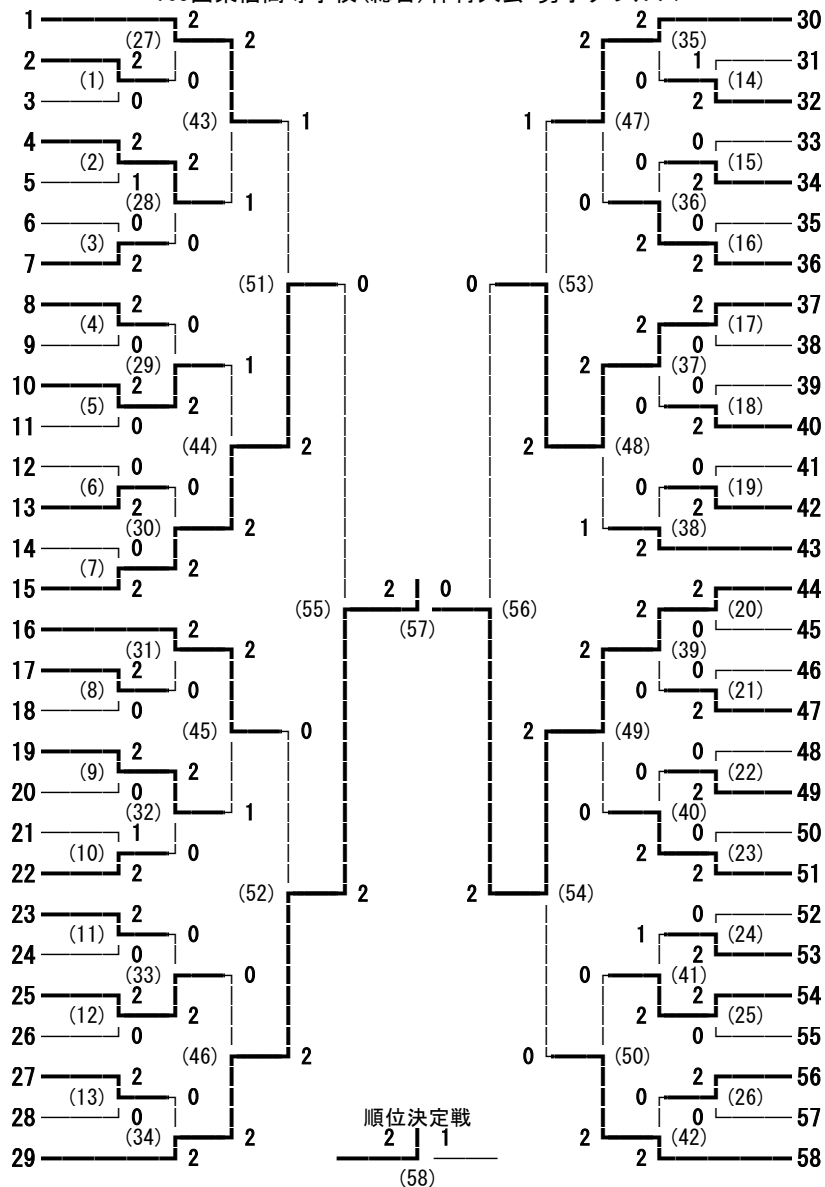

165回東信高等学校(総合)体育大会 男子ダブルス

- 橋詰 佳斗・竜野 隼弥 (丸子修学館)
- 吉池 優斗・山崎 俊 (上田染谷丘)
- 豊田 優馬・栗山 陸 (望月)
- 山本 翔也・村田 尋斗 (佐久平総技)
- 小林 怜大・宮川 恭一 (上田西)
- 小川 揚世・吉田 楓吏 (軽井沢)
- 山崎 優・金井 翼 (上田東)
- 川崎 海斗・古村 悠 (上田)
- 須田 翔太・渡辺 溪斗 (小海)
- 松田 昇篤・若林 遥希 (上田千曲)
- 山本 啓太・上野 裕斗 (蓼科)
- 黒沢 将吾・山本 港 (岩村田)
- 上原 渉・水澤 直也 (野沢南)
- 依田 健太郎・内堀 海伸 (小諸)
- 小林 佑太郎・小林 大志 (野沢北)
- 花岡 駿・高橋 雅也 (上田染谷丘)
- 神津 汰地・市場 雄吾 (上田)
- 湯浅 優貴・古海 利樹 (岩村田)
- 林 永基・山本 敬太 (小諸)
- 星野 誠吾・松平 棕生 (軽井沢)
- 和田 光・内藤 天斗 (上田西)
- 清水 飛雅・武田 弘世 (上田東)
- 増澤 宙・宮下 朝陽 (丸子修学館)
- 佐塚 涼・新井 星弥 (小海)
- 中島 悠介・中山 京彌 (佐久平総技)
- 水島 颯・水野 恵斗 (野沢南)
- 大井 雄悟・小林 颯人 (野沢北)
- 小林 彩輝・中込 湧太 (小諸商業)
- 大久保 奎吾・高塚 慎太郎 (上田千曲)