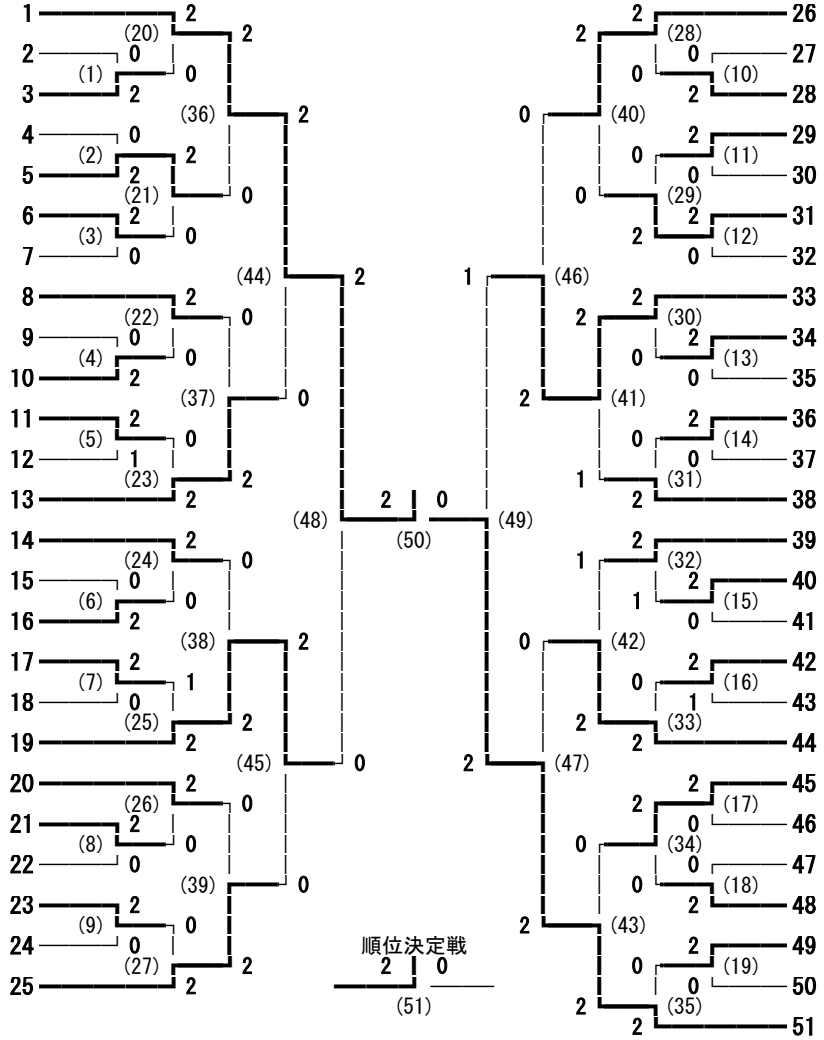

165回東信高等学校(総合)体育大会 女子ダブルス

- 浅野 梨沙・岡部 伶美 (野沢南)
- 井出 梨々花・土屋 果穂 (上田)
- 井出 知里・上田 彩花 (佐久平総技)
- 草間 美穂・清水 花音 (野沢北)
- 家氏 なぎ・アズルル ナゴミナグ (上田千曲)
- 平井 香菜子・小林 彩葉 (上田東)
- 市川 日菜・加藤 杏深 (蓼科)
- 田中 朝咲・日原 愛咲美 (丸子修学館)
- 塩川 芽依・高田 京佳 (小諸商業)
- 滝澤 由梨奈・小林 花美 (上田西)
- 丸山 充希・細萱 明日香 (岩村田)
- 田中 優花・竹花 愛実 (上田染谷丘)
- 白井 結実・星野 月花 (小諸)
- 杉浦 悠子・阿部 愛梨 (上田)
- 市川 紗世・荻原 祥 (野沢南)
- 山崎 菜々子・山本 愛寿香 (上田東)
- 宮尾 怜良・荻原 桃音 (小諸)
- 春原 未弥・森泉 美海 (小諸商業)
- 岡村 愛美・近藤 楓恋 (佐久平総技)
- 浅岡 萌々香・東山 和佳奈 (岩村田)
- 小林 令奈・秋田 一聖 (上田千曲)
- 佐藤 美来・川村 優希 (軽井沢)
- 木内 サラ・小林 恵理 (野沢北)
- 中村 光里・中島 陽菜 (上田西)
- 中垣内 萌恵・鳴澤 彩恵 (上田染谷丘)